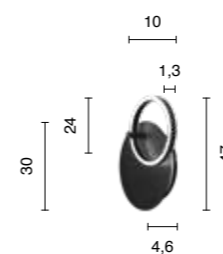

applique
wall lamp

NEW

AP.SABE/BIANCO
METEL: **OAP0260**
AP.SABE/ORO
METEL: **OAP0261**
AP.SABE/NERO
METEL: **OAP0262**

power: 28W
voltage: 220-240V
light temperature: 3000K
actual lumens: 2503LM
dimmer:

- IP20
- CRI >80
- 2,1 Kg
- 0,02 m³