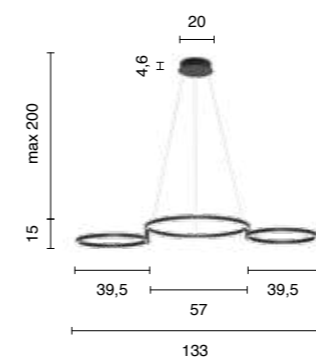

sospensione
suspension

NEW

SO.SABE/BIANCO
METEL: **OSO0405**
SO.SABE/ORO
METEL: **OSO0406**
SO.SABE/NERO
METEL: **OSO0407**

power: 75W
voltage: 220-240V
light temperature: 3000K
actual lumens: 6660LM
dimmer:

- IP20
- CRI >80
- 4 Kg
- 0,07 m³