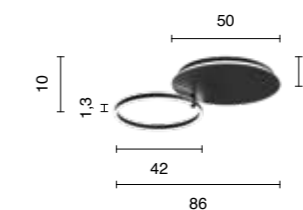

plafoniera
ceiling lamp

NEW

PL.SABE/BIANCO
METEL: **OPL0142**
PL.SABE/ORO
METEL: **OPL0143**
PL.SABE/NERO
METEL: **OPL0144**

power: 48W
voltage: 220-240V
light temperature: 3000K
actual lumens: 3990LM
dimmer:

- IP20
- CRI >80
- 4,35 Kg
- 0,05 m³