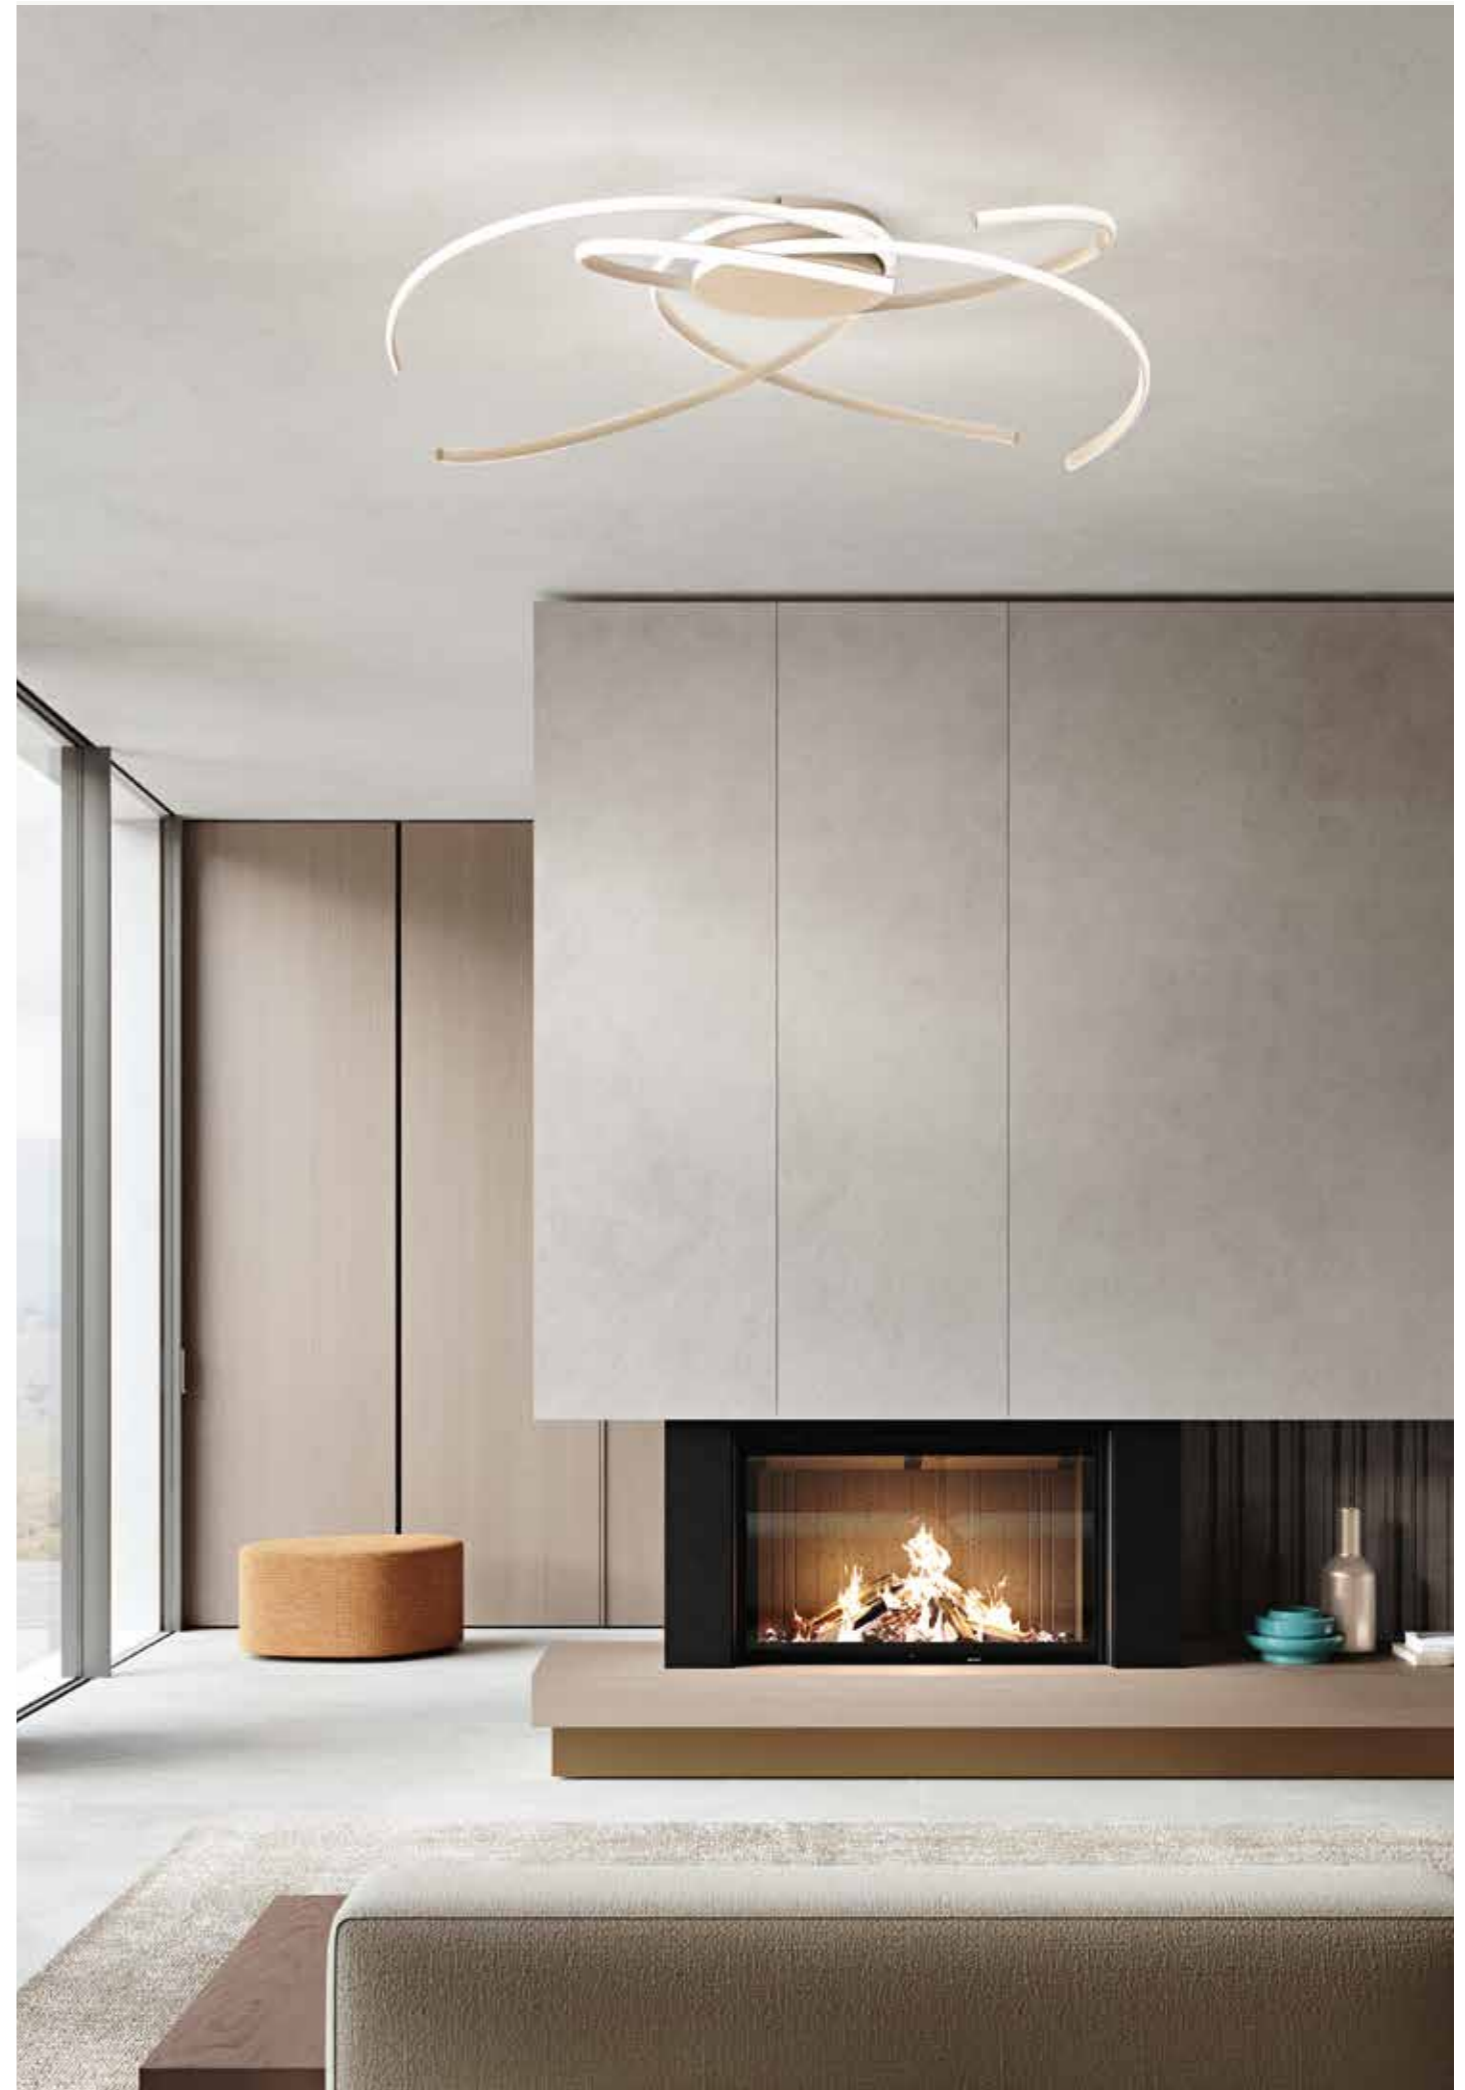

new

Collezione LED in metallo verniciato,
 disponibile in diversi colori. Dimmerabile.
 LED collection in painted metal.
 Available in different colours. Dimmable.

colore montatura
 frame color

- bianco
white
- oro
gold
- marrone
brown