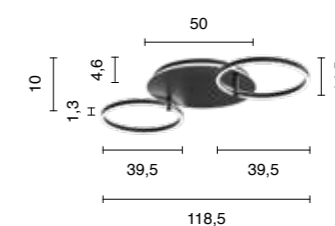

plafoniera
ceiling lamp

NEW

PL.SABE/2-BIANCO
METEL: **OPL0145**
PL.SABE/2-ORO
METEL: **OPL0146**
PL.SABE/2-NERO
METEL: **OPL0147**

power: 75W
voltage: 220-240V
light temperature: 3000K
actual lumens: 6400LM
dimmer:

- IP20
- CRI >80
- 5,2 Kg
- 0,06 m³