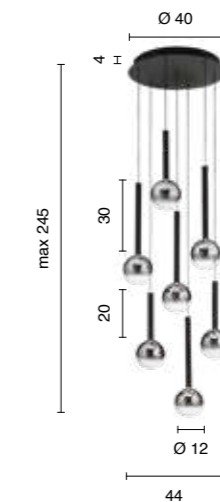

power: **4W**
 voltage: **220-240V**
 light temperature: **3000K**
 actual lumens: **450LM**
 dimmer: **N/A**

- IP20
- CRI > 80
- 1 Kg
- 0,01 m³

sospensione
suspension

NEW

SO.AURA/7-ORO
 METEL: **OSO0413**
SO.AURA/7-MARRONE
 METEL: **OSO0412**
SO.AURA/7-NERO
 METEL: **OSO0411**