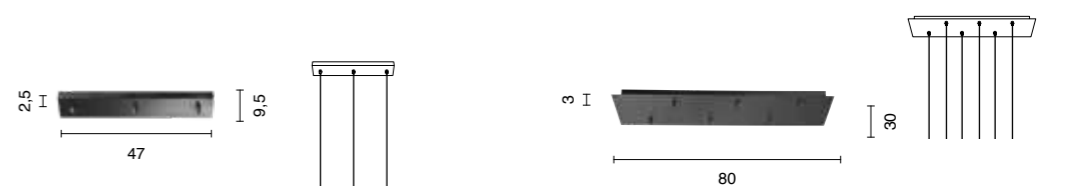

BASE/8-ORO
METEL: **OBA0013**
BASE/8-NERO
METEL: **OBA0012**

BASE/GR-12.ORO
METEL: **OBA0017**
BASE/GR-12.NERO
METEL: **OBA0016**

Il fermacavo permette di disporre i singoli elementi in posizioni diverse attorno al rosone.
Cable clips allow you to arrange single elements in different positions around the base.