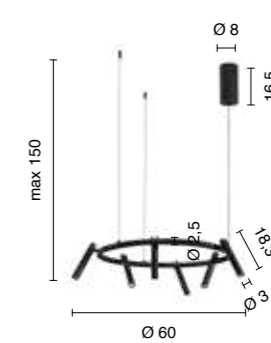

colore montatura
frame color

- tortora**
dove gray
- nero**
black

sorgente luminosa
light source

LED

Pulsante di accensione
Power button

Teddy

sospensione
suspension **NEW**

SO.TEDDY/6C-TORTORA
METEL: **OSO0417**
SO.TEDDY/6C-NERO
METEL: **OSO0416**