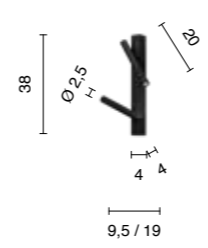

PT.TEDDY/3-TORTORA
METEL: **OPT0104**
PT.TEDDY/3-NERO
METEL: **OPT0103**

power: 3x5,4W
voltage: 220-240V
light temperature: 3000K
actual lumens: 717LM
dimmer:

9 Kg 0,062 m³

Pulsante di accensione
Power button

applique
wall lamp **NEW**

AP.TEDDY/2-TORTORA
METEL: **OAP0264**
AP.TEDDY/2-NERO
METEL: **OAP0263**

power: 2x4,5W
voltage: 220-240V
light temperature: 3000K
actual lumens: 486LM
dimmer:

1,2 Kg 0,0006 m³

plafoniera
ceiling lamp **NEW**