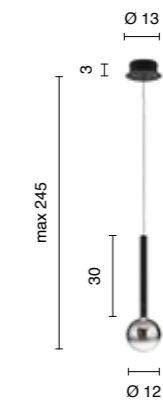

SO.AURA/ORO
METEL: **OSO0410**
SO.AURA/MARRONE
METEL: **OSO0409**
SO.AURA/NERO
METEL: **OSO0408**

power: **4W**
voltage: **220-240V**
light temperature: **3000K**
actual lumens: **450LM**
dimmer: **N/A**

- IP20
- CRI > 80
- 1 Kg
- 0,01 m³

sospensione
suspension

NEW