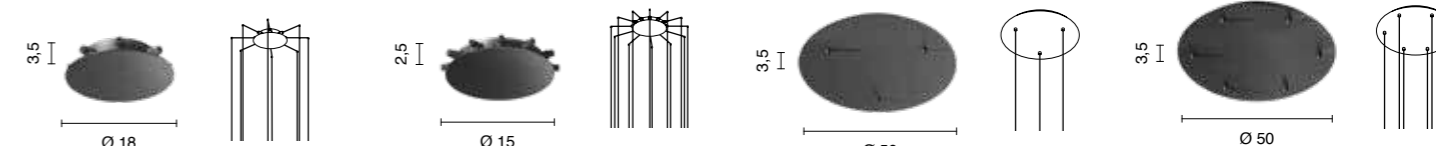

BASE/8-TOND.ORO
METEL: **OBA0015**
BASE/8-TOND.NERO
METEL: **OBA0014**

BASE/12-TOND.ORO
METEL: **OBA0002**
BASE/12-TOND.NERO
METEL: **OBA0001**

BASE/TOND-3ORO
METEL: **OBA0027**
BASE/TOND-3NERO
METEL: **OBA0026**

BASE/6-BIANCO
METEL: **OBA0009**
BASE/6-ORO
METEL: **OBA0011**
BASE/6-NERO
METEL: **OBA0010**

fermacavo
cable clip