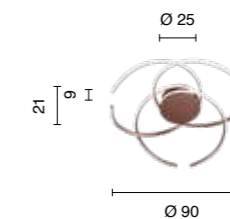

plafoniera
ceiling light **NEW**

PL.SOFFIRA/MD-BCO
METEL: **OPL0151**
PL.SOFFIRA/MD-ORO
METEL: **OPL0152**
PL.SOFFIRA/MD-MARR
METEL: **OPL0153**

power: 72W
voltage: 220-240V
light temperature: 3000K
actual lumens: 4500LM
dimmer:

- IP20
- CRI >80
- 6 Kg
- 0,103 m³