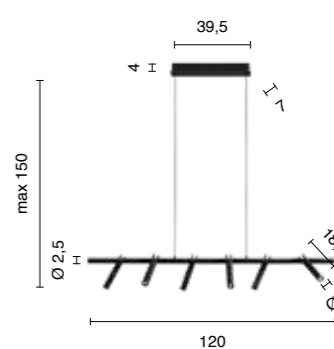

sospensione
suspension **NEW**

SO.TEDDY/6L-TORTORA
METEL: **OSO0415**
SO.TEDDY/6L-NERO
METEL: **OSO0414**

power: 6x5,4W
voltage: 220-240V
light temperature: 3000K
actual lumens: 1434LM
dimmer:

3,9 Kg 0,033 m³

lumetto
table lamp **NEW**