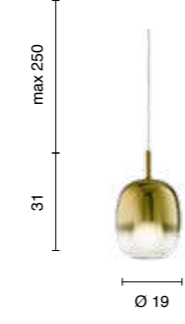

sospensione suspension

NEW

SO.THELMA/3-TRASPA
METEL: **OSO0346**

SO.THELMA/3-FUME
METEL: **OSO0347**
SO.THELMA/3-AMBRA
METEL: **OSO0348**
SO.THELMA/3-VERDE
METEL: **OSO0420**

SO.THELMA/3-ORO
METEL: **OSO0403**
SO.THELMA/3-RAME
METEL: **OSO0404**

power: 1 x E27 max 15W
voltage: 220-240V

Basi Canopy

Le nostre basi per sospensioni multiple permettono di creare soluzioni personalizzate, scegliendo tra le collezioni nelle pagine precedenti e combinando tra loro gli elementi. Basi disponibili nei seguenti colori e dimensioni:

Our bases for multiple suspensions allow you to create customised solutions by choosing among the collections on the previous pages and combining the elements. Bases are available in the following colours and sizes: