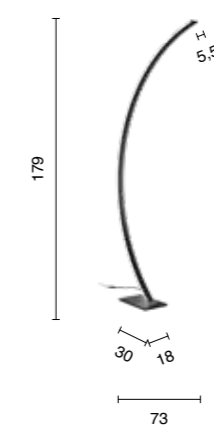

colore montatura
frame color

- bianco
white
- oro
gold
- marrone
brown
- nero
black

sorgente luminosa
light source

LED

Tenua

piantana **NEW**
floor lamp

- PT.TENUA/BIANCO**
METEL: **OPT0101**
- PT.TENUA/ORO**
METEL: **OPT0102**
- PT.TENUA/MARRONE**
METEL: **OPT0099**
- PT.TENUA/NERO**
METEL: **OPT0100**