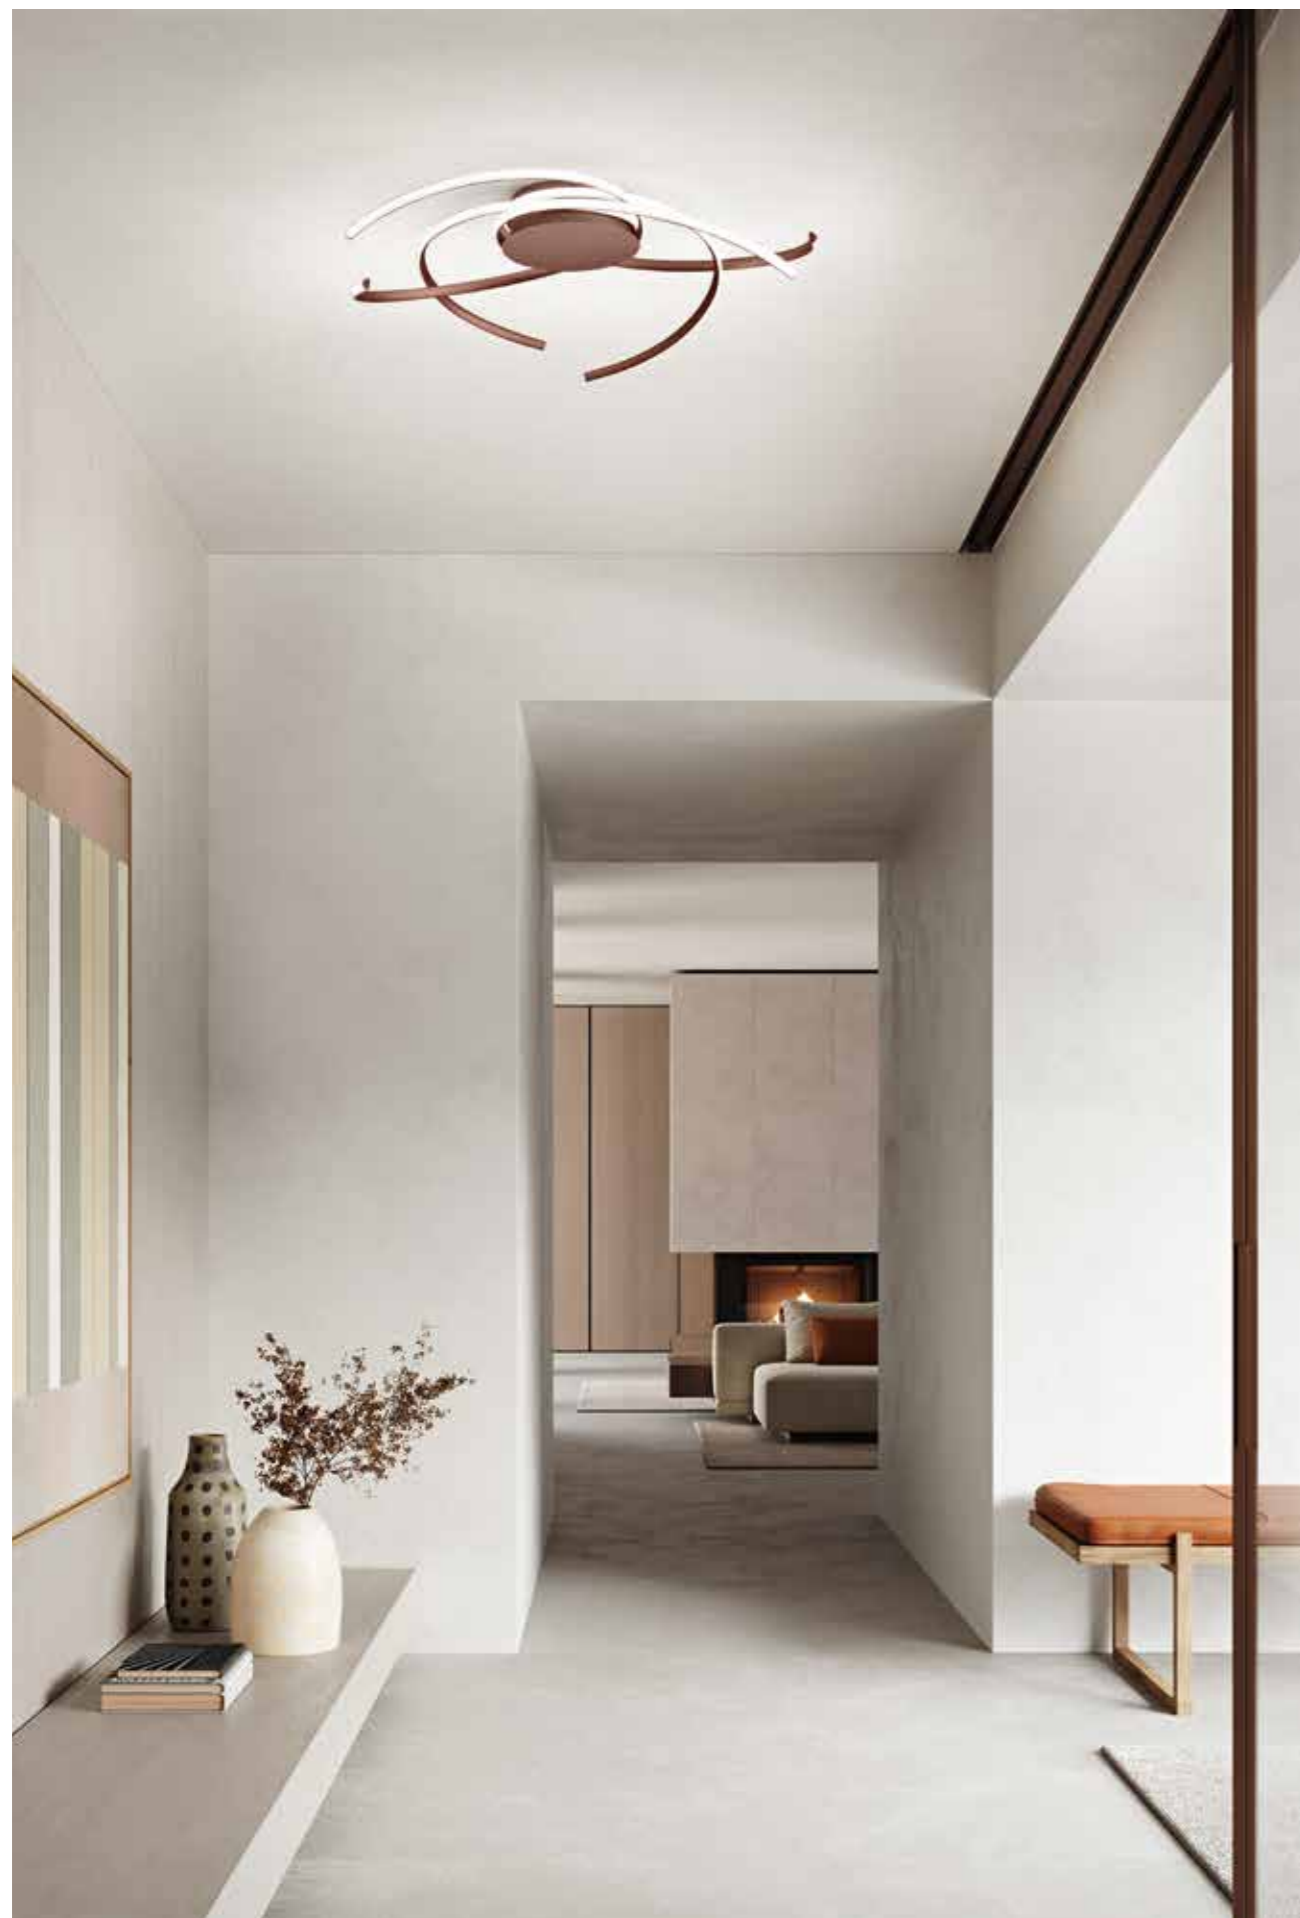

new

Collezione LED in metallo verniciato,
 disponibile in diversi colori. Dimmerabile.
 LED collection in painted metal.
 Available in different colours. Dimmable.

colore montatura
 frame color

- bianco
white
- oro
gold
- marrone
brown