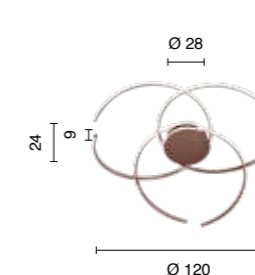

sorgente luminosa
 light source

LED

Soffira

plafoniera
 ceiling light **NEW**

PL.SOFFIRA/GR-BCO
 METEL: **OPL0148**
PL.SOFFIRA/GR-ORO
 METEL: **OPL0149**
PL.SOFFIRA/GR-MARR
 METEL: **OPL0150**

power: 80W
 voltage: 220-240V
 light temperature: 3000K
 actual lumens: 6660LM
 dimmer: