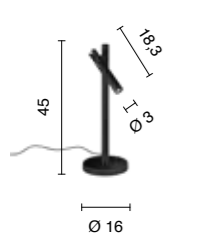

LT.TEDDY/TORTORA
METEL: **OLT0132**
LT.TEDDY/NERO
METEL: **OLT0131**

power: 5,4W
voltage: 220-240V
light temperature: 3000K
actual lumens: 239LM
dimmer:

1,76 Kg 0,027 m³

piantana
floor lamp **NEW**