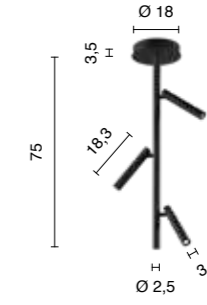

PL.TEDDY/3-TORTORA
METEL: **OPL0155**
PL.TEDDY/3-NERO
METEL: **OPL0154**

power: 3x5,4W
voltage: 220-240V
light temperature: 3000K
actual lumens: 717LM
dimmer:

3 Kg 0,037 m³