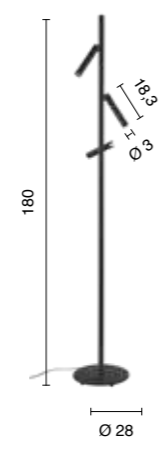

Collezione LED in metallo verniciato con elementi luminosi orientabili. Disponibile in due colori. Tastino funzione ON /OFF e dimmer presente su piantana, lampada da tavolo e applique. Dimmerabile.
LED collection in painted metal with adjustable light elements. Available in two colours. Power button and dimmer included on the floor lamp, table lamp and wall lamp. Dimmable.

colore montatura
frame color

- **tortora**
  dove gray
- **nero**
  black

sorgente luminosa
light source

LED

Pulsante di accensione
Power button

Teddy

sospensione
suspension **NEW**

SO.TEDDY/6C-TORTORA
METEL: **OSO0417**
SO.TEDDY/6C-NERO
METEL: **OSO0416**

power: 6x5,4W
voltage: 220-240V
light temperature: 3000K
actual lumens: 1434LM
dimmer:

4,97 Kg 0,055 m³

sospensione
suspension **NEW**

SO.TEDDY/6L-TORTORA
METEL: **OSO0415**
SO.TEDDY/6L-NERO
METEL: **OSO0414**

power: 6x5,4W
voltage: 220-240V
light temperature: 3000K
actual lumens: 1434LM
dimmer:

3,9 Kg 0,033 m³

lumetto
table lamp **NEW**

LT.TEDDY/TORTORA
METEL: **OLT0132**
LT.TEDDY/NERO
METEL: **OLT0131**

power: 5,4W
voltage: 220-240V
light temperature: 3000K
actual lumens: 239LM
dimmer:

1,76 Kg 0,027 m³

piantana
floor lamp **NEW**

PT.TEDDY/3-TORTORA
METEL: **OPT0104**
PT.TEDDY/3-NERO
METEL: **OPT0103**

power: 3x5,4W
voltage: 220-240V
light temperature: 3000K
actual lumens: 717LM
dimmer:

9 Kg 0,062 m³

Pulsante di accensione
Power button

applique
wall lamp **NEW**

AP.TEDDY/2-TORTORA
METEL: **OAP0264**
AP.TEDDY/2-NERO
METEL: **OAP0263**

power: 2x4,5W
voltage: 220-240V
light temperature: 3000K
actual lumens: 486LM
dimmer:

1,2 Kg 0,0006 m³

plafoniera
ceiling lamp **NEW**

PL.TEDDY/3-TORTORA
METEL: **OPL0155**
PL.TEDDY/3-NERO
METEL: **OPL0154**

power: 3x5,4W
voltage: 220-240V
light temperature: 3000K
actual lumens: 717LM
dimmer:

3 Kg 0,037 m³