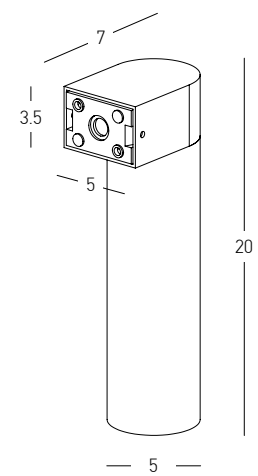

Power	5W
Input	220-240V, 50/60Hz
Color Temperature	3000K
Lumen	300Lm
Cri	90
IP	65
Dimensions	Ø: 5cm L: 7cm H: 20cm
Base	L: 7cm W: 5cm H: 3.5cm
Beam Angle	34°
Material	Aluminium - Glass
Color	Graphite / Code E415