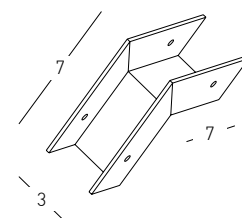

VERTICAL MECHANICAL CORNER

Dimensions L: 7cm W: 3cm H: 7cm
Material Aluminium
Color Sandy Black / **Code E392**