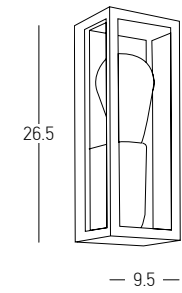

Bulb 1x E27
Power 15W MAX
Input 220-240V, 50/60Hz
IP 65
Dimensions L: 9cm W: 9.5cm H: 26.5cm
Material Aluminium - Clear Diffuser
Color Sandy Black / **Code E201**