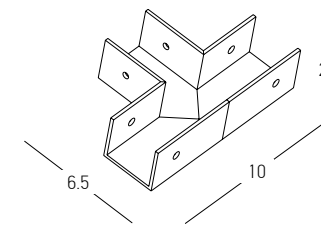

HORIZONTAL MECHANICAL CORNER

Dimensions L: 7cm W: 7cm H: 2.6cm
 Material Aluminium
 Color Sandy Black / **Code E390**

T MECHANICAL CONNECTOR

Dimensions L: 10cm W: 6.5cm H: 2.6cm
 Material Aluminium
 Color Sandy Black / **Code E393**