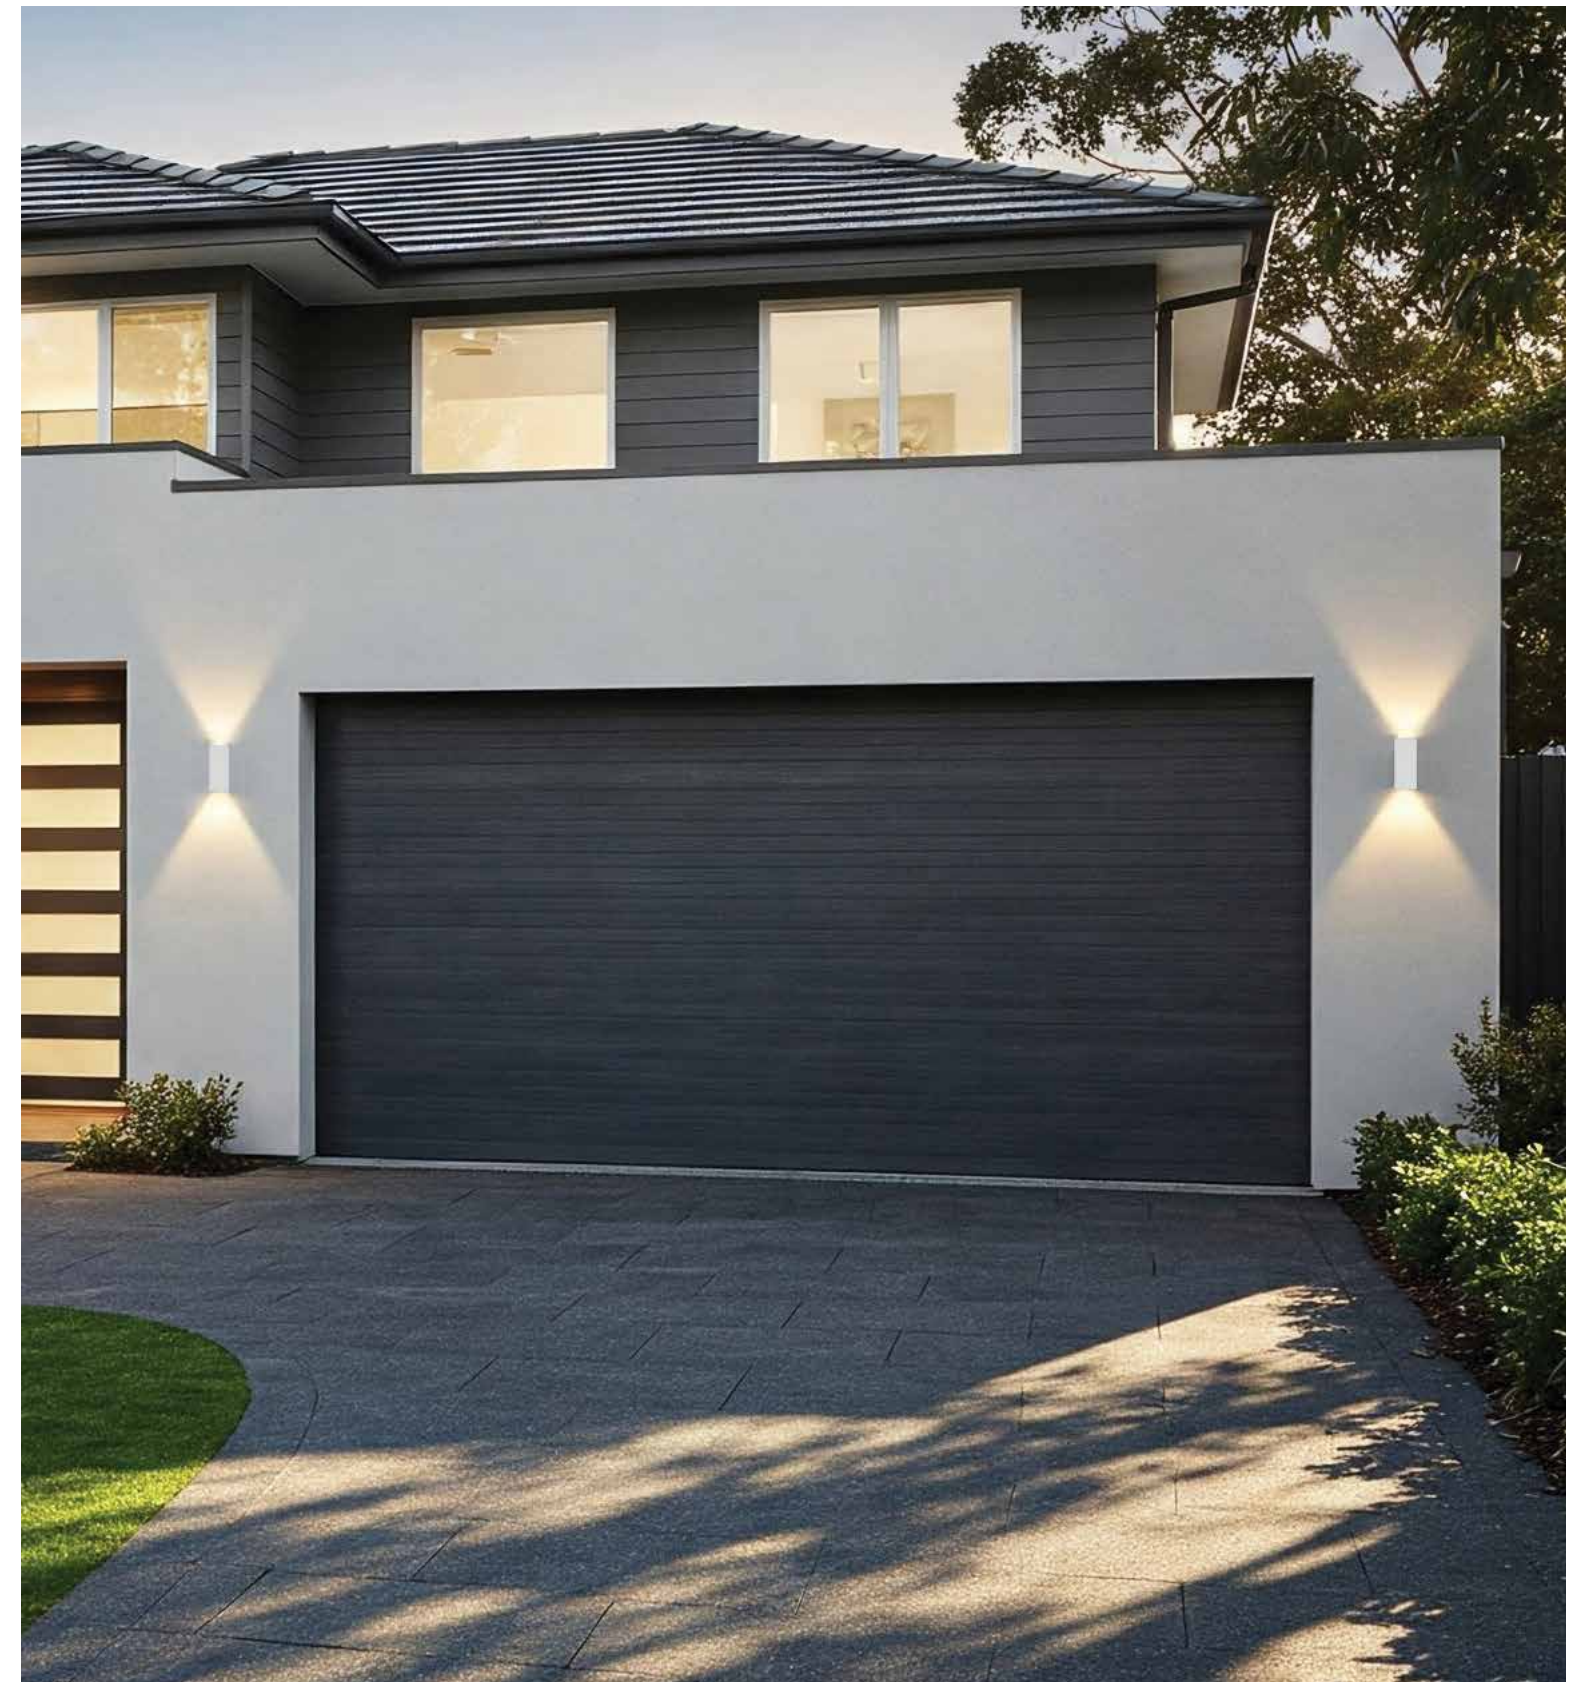

Bulb 1x GU10
 Power 15W MAX
 Input 220-240V, 50/60Hz
 IP 54
 Dimensions L: 9.2cm W: 6.5cm H: 9cm
 Material Aluminium - Tempered Glass
 Color Sandy White / Code E150

Bulb 2x GU10 LED
 Power 7W MAX
 Input 220-240V, 50/60Hz
 IP 54
 Dimensions L: 9.2cm W: 6.8cm H: 15cm
 Material ABS - Acrylic
 Special Feature Up-Down Lighting
 Color Sandy Black / **Code E307**