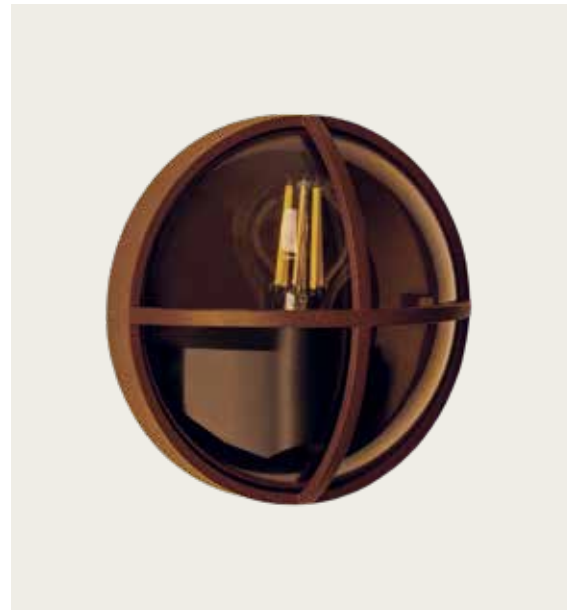

Bulb 2x E27
 Power 15W MAX
 Input 220-240V, 50/60Hz
 IP 54
 Dimensions L: 9cm W: 8.6cm H: 34.8cm
 Material Aluminium - Tempered Glass
 Color Graphite / **Code E296**

Bulb 1x E27
 Power 15W MAX
 Input 220-240V, 50/60Hz
 IP 65
 Dimensions Ø: 17.7cm L: 9.8cm
 Material Aluminium - PC Diffuser
 Color Dark Brown / **Code E437**