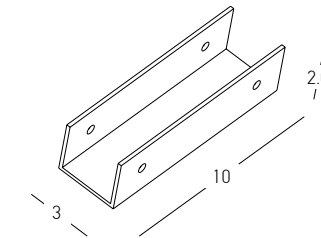

HORIZONTAL MECHANICAL CORNER

Dimensions L: 7cm W: 7cm H: 2.6cm
 Material Aluminium
 Color Sandy Black / **Code E390**

T MECHANICAL CONNECTOR

Dimensions L: 10cm W: 6.5cm H: 2.6cm
 Material Aluminium
 Color Sandy Black / **Code E393**