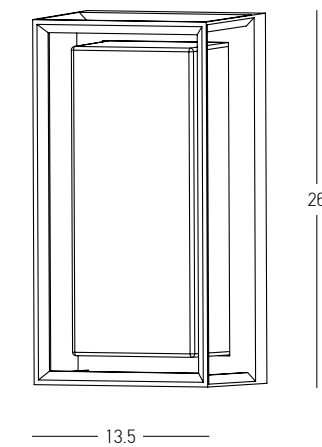

Bulb 1x E27
Power 15W MAX
Input 220-240V, 50/60Hz
IP 65
Dimensions L: 20.5cm W: 14.5cm H: 43cm
Base L: 3.3cm W: 9cm H: 9cm
Material Aluminium - Clear Diffuser
Color Dark Brown / **Code E343**

Bulb 1x E27
Power 15W MAX
Input 220-240V, 50/60Hz
IP 54
Dimensions L: 12cm W: 13.5cm H: 26cm
Base L: 2.5cm W: 9.3cm H: 22cm
Material Aluminium - PC Diffuser
Color Graphite-Smoked Diffuser / **Code E434**