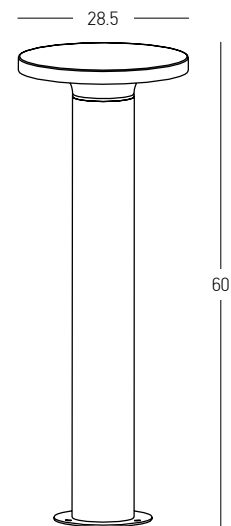

Power 11W
Input 220-240V, 50/60Hz
Color Temperature 3000K
Lumen 755Lm
Cri 90
IP 65
Dimensions Ø: 28.5cm H: 60cm
Base Ø: 16.5cm H: 0.3cm
Shade Ø: 28.5cm H: 2.2cm
Material Concrete - Metal - PC Diffuser
Color Natural Concrete-Sandy Black / Code **E476**