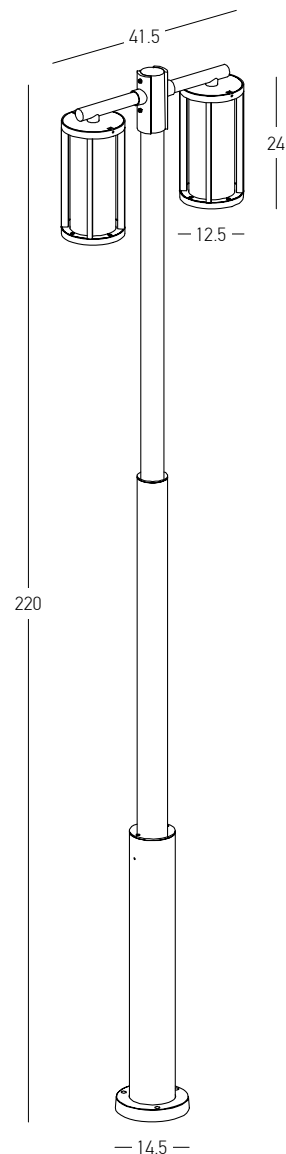

Bulb 1x E27
 Power 15W MAX
 Input 220-240V, 50/60Hz
 IP 65
 Dimensions L: 20.5cm W: 12.5cm H: 30.5cm
 Base L: 3cm W: 7.5cm H: 28.5cm
 Shade Ø: 12.5cm H: 24cm
 Material Aluminium - Clear Diffuser
 Color Sandy Black / Code E338