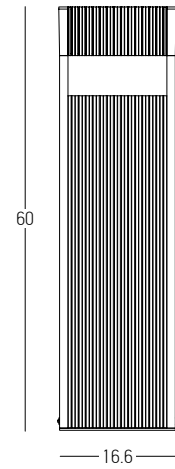

Power 13W
Input 220-240V, 50/60Hz
Color Temperature 3000K
Lumen 638Lm
Cri 80
IP 65
Dimensions L: 4.7cm W: 16.4cm H: 20cm
Material Aluminium - Tempered Glass
Color Graphite / **Code E353**

Power 30W
Input 220-240V, 50/60Hz
Color Temperature 3000K
Lumen 986Lm
Cri 80
IP 65
Dimensions L: 8cm W: 16.6cm H: 60cm
Material Aluminium - Tempered Glass
Special Feature Double Sided Lighting
Color Graphite / **Code E368**