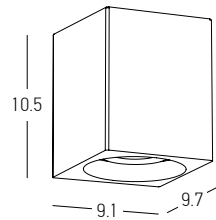

Power 4W
Input 220-240V, 50/60Hz
Color Temperature 3000K
Lumen 340Lm
Cri 80
IP 65
Dimensions L: 9.7cm W: 9.1cm H: 10.5cm
Beam Angle 36°
Dimmable Triac ☐
Material Concrete - Aluminium
Color Natural Concrete / **Code E253**