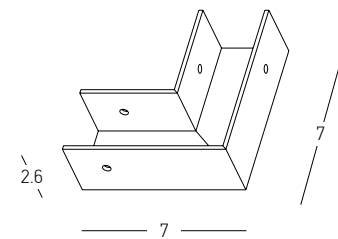

HORIZONTAL MECHANICAL CORNER

Dimensions L: 7cm W: 7cm H: 2.6cm
 Material Aluminium
 Color Sandy Black / **Code E390**

T MECHANICAL CONNECTOR

Dimensions L: 10cm W: 6.5cm H: 2.6cm
 Material Aluminium
 Color Sandy Black / **Code E393**