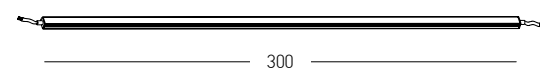

Power 30W
Input 48V
Color Temperature 3200K
Lumen 2100Lm
Cri 90
IP 65
Beam Angle 100°
Dimmable DALI ☐
Dimensions L: 300cm W: 2cm H: 1.4cm
Material Silicone Rubber
Special Feature 3m Can Load 432W MAX
Color White / **Code E388**