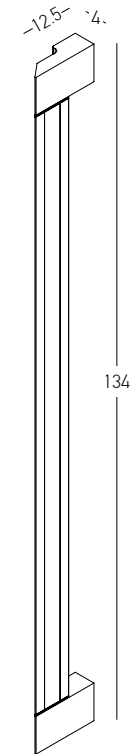

Color Graphite / **Code E429**
 Color Dark Brown / **Code E430**

Power	36W
Input	220-240V, 50/60Hz
Color Temperature	3000K
Lumen	2000Lm
Cri	80
IP	54
Dimensions	L: 12.5cm W: 4cm H: 134cm
Base	2x W: 4cm H: 7cm
Material	Aluminium - Acrylic
Special Feature	350° Rotatable Profile 7.2x2.5cm
Color	Graphite / Code E431
Color	Dark Brown / Code E432