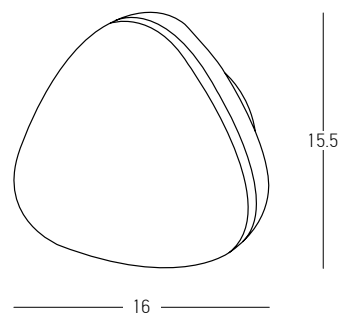

Power 10W
Input 220-240V, 50/60Hz
Color Temperature 3000K
Lumen 810Lm
Cri 80
IP 65
Dimensions L: 7.2cm W: 16cm H: 15.5cm
Material Aluminium - PC Diffuser
Color Graphite / **Code E195**