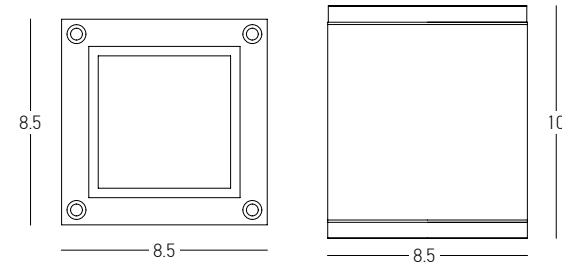

Bulb 1x GU10 LED
 Power 7W MAX
 Input 220-240V, 50/60Hz
 IP 54
 Dimensions Ø: 6cm H: 10.5cm
 Material Aluminium - Glass Diffuser
 Color Sandy Black / **Code E219**
 Color Sandy White / **Code E220**

Bulb 1x GU10 LED
 Power 7W MAX
 Input 220-240V, 50/60Hz
 IP 54
 Dimensions Ø: 7.2-7.6cm H: 14cm
 Material ABS - Acrylic
 Color White Matt / **Code E308**
 Color Black Matt / **Code E309**