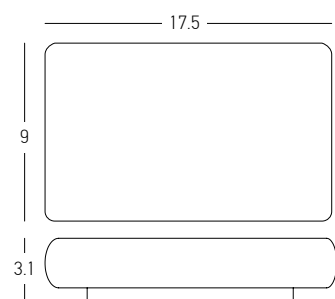

Power 2x 6W
Input 220-240V, 50/60Hz
Color Temperature 3000K
Lumen 960Lm
Cri 80
IP 65
Dimensions L: 3.1cm W: 17.5cm H: 9cm
Material Aluminium - Tempered Glass
Special Feature Up-Down Lighting
Color Graphite / **Code E239**
Color Sandy White / **Code E239-W**