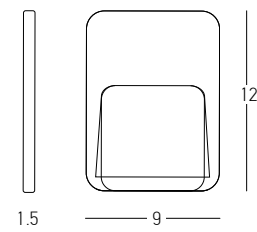

Power 3W
 Input 220-240V, 50/60Hz
 Color Temperature 3000K
 Lumen 92Lm
 Cri 80
 IP 54
 Dimensions Ø: 13.5cm L: 3.2cm
 Material ABS
 Color Graphite / **Code E183**
 Color White / **Code E184**

Power 2W
 Input 220-240V, 50/60Hz
 Color Temperature 3000K
 Lumen 88Lm
 Cri 80
 IP 54
 Dimensions L: 3.3cm W: 10cm H: 6cm
 Material ABS
 Color Graphite / **Code E181**
 Color White / **Code E182**