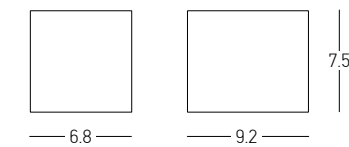

Bulb 1x GU10 LED
Power 7W MAX
Input 220-240V, 50/60Hz
IP 54
Dimensions L: 9.2cm W: 6.8cm H: 7.5cm
Material ABS - Acrylic
Color Sandy Black / **Code E306**