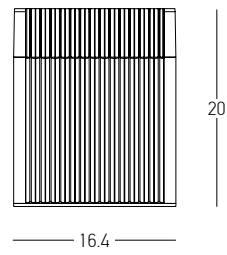

Power 12W
 Input 220-240V, 50/60Hz
 Color Temperature 3000K
 Lumen 760Lm
 Cri 85
 IP 65
 Dimensions L: 13.5cm W: 10cm H: 50cm
 Base L: 8cm W: 13cm H: 0.5cm
 Material Aluminium - Tempered Glass
 Special Feature Asymmetric Beam Angle
 Color Graphite / **Code E418**

Asymmetric

Power	3x 4.5W
Input	220-240V, 50/60Hz
Color Temperature	3000K
Lumen	968Lm
Cri	85
IP	54
Dimensions	L: 11.1cm W: 20.5cm H: 6cm
Material	Aluminium - Tempered Glass
Special Feature	Asymmetric Beam Angle
Color	Graphite / Code E518

Power 9W
 Input 220-240V, 50/60Hz
 Color Temperature 3000K
 Lumen 710Lm
 Cri 80
 IP 54
 Dimensions L: 13.5cm W: 10cm H: 65cm
 Beam Angle 120°
 Material Aluminium - Tempered Glass
 Color Graphite / **Code E297**

Power 6.5W
 Input 220-240V, 50/60Hz
 Color Temperature 3000K
 Lumen 316Lm
 Cri 80
 IP 65
 Dimensions L: 4.3m W: 16cm H: 17.2cm
 Material Aluminium - Glass
 Color Graphite / **Code E446**

Power 6.5W
 Input 220-240V, 50/60Hz
 Color Temperature 3000K
 Lumen 316Lm
 Cri 80
 IP 65
 Dimensions L: 4.3m W: 16cm H: 75cm
 Base L: 4.3m W: 20.8cm H: 1cm
 Material Aluminium - Glass
 Color Graphite / **Code E447**