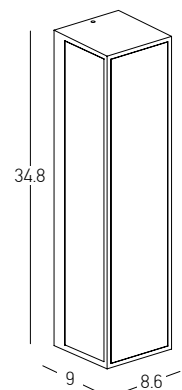

Power 10W
Input 220-240V, 50/60Hz
Color Temperature 3000K
Lumen 810Lm
Cri 80
IP 65
Dimensions L: 9cm W: 9.5cm H: 26.5cm
Material Aluminium - PC Diffuser
Color Sandy Black / **Code E202**

Bulb 1x E27
Power 15W MAX
Input 220-240V, 50/60Hz
IP 65
Dimensions L: 9cm W: 9.5cm H: 26.5cm
Material Aluminium - Clear Diffuser
Color Sandy Black / **Code E201**

Bulb 2x E27
Power 15W MAX
Input 220-240V, 50/60Hz
IP 54
Dimensions L: 9cm W: 8.6cm H: 34.8cm
Material Aluminium - Tempered Glass
Color Graphite / **Code E296**