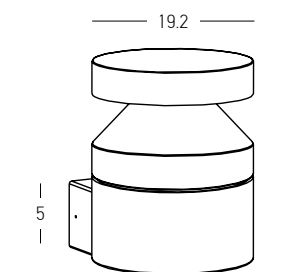

Power 20W
 Input 220-240V, 50/60Hz
 Color Temperature 3000K
 Lumen 509Lm
 Cri 90
 IP 65
 Dimensions Ø: 19.2cm H: 52cm
 Base Ø: 19.2cm H: 0.3cm
 Material Concrete - Metal - Glass
 Color Natural Concrete / **Code E477**