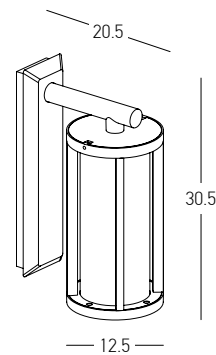

Bulb 1x E27
 Power 15W MAX
 Input 220-240V, 50/60Hz
 IP 65
 Dimensions L: 20.5cm W: 12.5cm H: 30.5cm
 Base L: 3cm W: 7.5cm H: 28.5cm
 Shade Ø: 12.5cm H: 24cm
 Material Aluminium - Clear Diffuser
 Color Sandy Black / Code E338