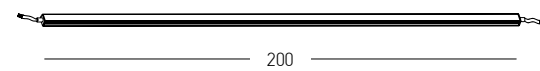

Power 20W
Input 48V
Color Temperature 3200K
Lumen 1400Lm
Cri 90
IP 65
Beam Angle 100°
Dimmable DALI ☐
Dimensions L: 200cm W: 2cm H: 1.4cm
Material Silicone Rubber
Special Feature 2m Can Load 288W MAX
Color White / **Code E387**