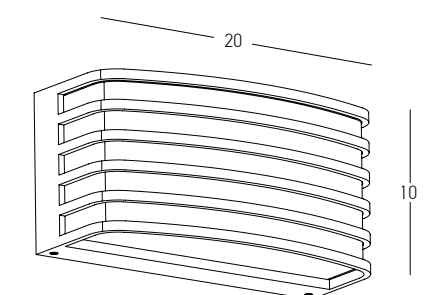

Bulb 1x E27
Power 20W MAX
Input 220-240V, 50/60Hz
IP 54
Dimensions L: 9cm W: 20cm H: 10cm
Material Aluminium - PC Diffuser
Color Dark Brown / **Code E275**