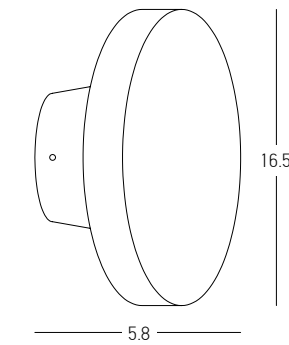

Power	8W
Input	220-240V, 50/60Hz
Color Temperature	3000K
Lumen	720Lm
Cri	80
IP	65
Dimensions	Ø: 16.5cm L: 5.8cm
Material	ABS - PC Diffuser
Color	Sandy Black / Code E305
Color	Sandy White / Code E304