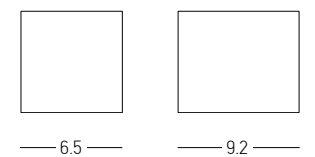

Bulb 2x GU10
Power 15W MAX
Input 220-240V, 50/60Hz
IP 54
Dimensions L: 9.2cm W: 6.5cm H: 15cm
Material Aluminium - Tempered Glass
Special Feature Up-Down Lighting
Color Graphite / **Code E124**

Bulb 1x GU10
Power 15W MAX
Input 220-240V, 50/60Hz
IP 54
Dimensions L: 9.2cm W: 6.5cm H: 9cm
Material Aluminium - Tempered Glass
Color Graphite / **Code E123**

Bulb 2x GU10
Power 15W MAX
Input 220-240V, 50/60Hz
IP 54
Dimensions L: 9.2cm W: 6.5cm H: 15cm
Material Aluminium - Tempered Glass
Special Feature Up-Down Lighting
Color Graphite / **Code E122**

Bulb 1x GU10
Power 15W MAX
Input 220-240V, 50/60Hz
IP 54
Dimensions L: 9.2cm W: 6.5cm H: 9cm
Material Aluminium - Tempered Glass
Color Graphite / **Code E121**