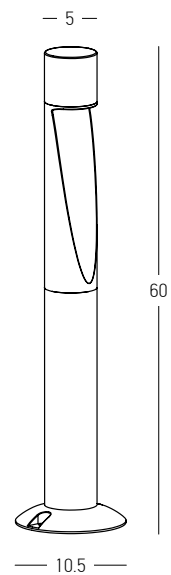

Power 6W
Input 220-240V, 50/60Hz
Color Temperature 3000K
Lumen 187Lm
Cri 90
IP 65
Dimensions Ø: 5cm H: 60cm
Base Ø: 10.5cm
Material Aluminium - Glass
Color Sandy Black / Code E463