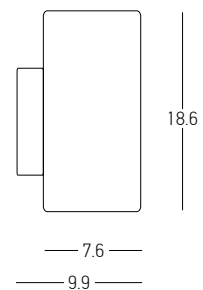

Bulb 2x GU10
Power 9W MAX
Input 220-240V, 50/60Hz
IP 54
Dimensions Ø: 7.6cm L: 9.9cm H: 18.6cm
Material ABS - PC Diffuser
Special Feature Up-Down Lighting
Color White / **Code E186**