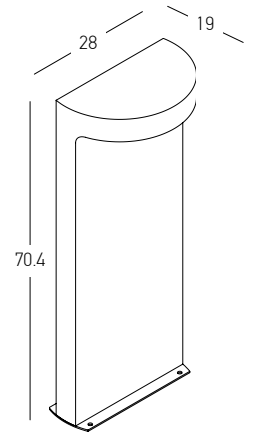

Power 8W
Input 220-240V, 50/60Hz
Color Temperature 3000K
Lumen 490Lm
Cri 80
IP 65
Dimensions L: 19cm W: 28cm H: 70.4cm
Base L: 10cm W: 28cm H: 0.5cm
Material Concrete - Metal - Glass
Color Natural Concrete / **Code E383**