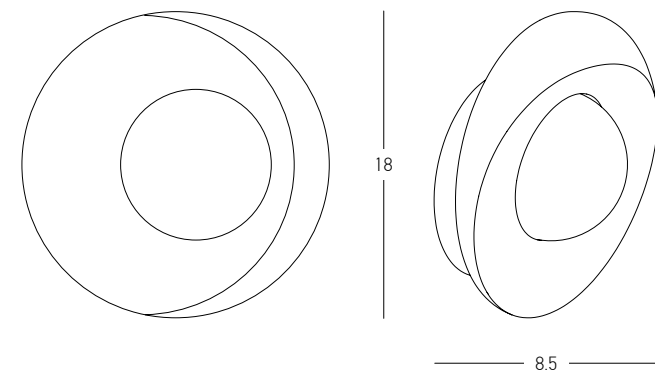

Power 5W
 Input 220-240V, 50/60Hz
 Color Temperature 3000K
 Lumen 544Lm
 Cri 90
 IP 54
 Dimensions L: 11cm W: 10cm H: 6.4cm
 Material Aluminium - Tempered Glass
 Color Graphite / **Code E316**

Power 6W
 Input 220-240V, 50/60Hz
 Color Temperature 3000K
 Lumen 490Lm
 Cri 80
 IP 54
 Dimensions Ø: 18cm L: 8.5cm
 Base Ø: 12cm L: 5.5cm
 Material Aluminium - PC Diffuser
 Special Feature Diffuser Ø: 8.5cm
 Color Graphite / **Code E413**