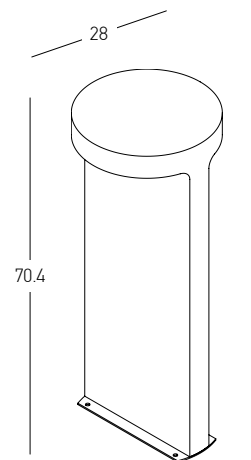

Power 2x 8W
Input 220-240V, 50/60Hz
Color Temperature 3000K
Lumen 780Lm
Cri 80
IP 65
Dimensions Ø: 28cm H: 70.4cm
Base L: 10cm W: 28cm H: 0.5cm
Material Concrete - Metal - Glass
Color Natural Concrete / **Code E384**