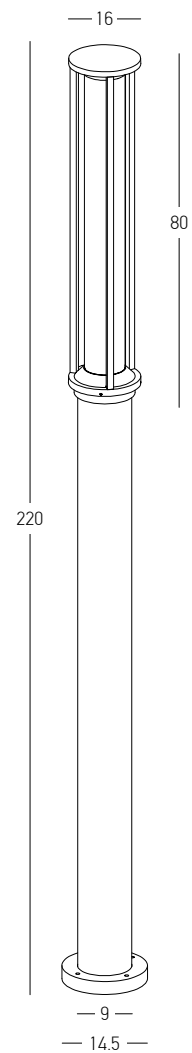

Power 17W
Input 220-240V, 50/60Hz
Color Temperature 3000K
Lumen 1488Lm
Cri 80
IP 65
Dimensions Ø: 16cm H: 220cm
Base Ø: 14.5cm H: 2.5cm
Material Aluminium - PC Diffuser
Color Graphite / **Code E348**