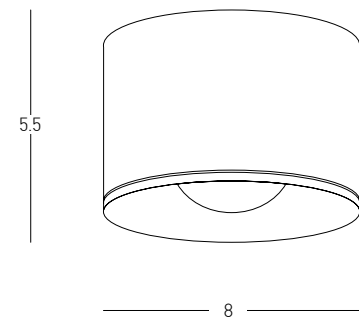

Power 12W
Input 220-240V, 50/60Hz
Color Temperature 3000K
Lumen 561Lm
Cri 90
IP 54
Dimensions Ø: 8cm H: 5.5cm
Beam Angle 120°
Material Aluminium
Color Sandy Black / **Code S131**
Color Sandy White / **Code S132**