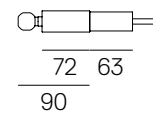

# Mechanical joints

<b>Cube</b>		
Length	Color	Code
60 x 60 h 60 mm	●	<b>FT01004</b>

<b>Tensioner</b>		
	Color	Code
	●	<b>FT03004</b>

n.1 Cube FV01004 + n.1 Tensioner FV03004

n.1 Cube FV01004 + n.2 Tensioners FV03004