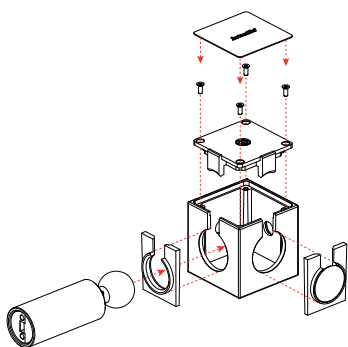

# Mechanical joints

<b>Cube</b>		
Length	Color	Code
60 x 60 h 60 mm	●	<b>FT01004</b>

<b>Tensioner</b>		
	Color	Code
	●	<b>FT03004</b>

n.1 Cube FV01004 + n.1 Tensioner FV03004

n.1 Cube FV01004 + n.2 Tensioners FV03004