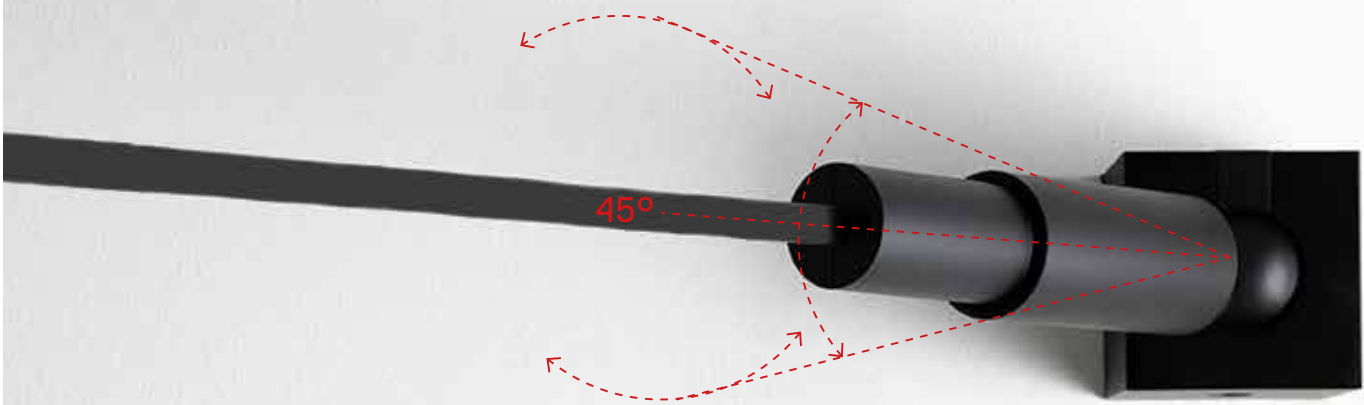

# Mechanical joints

<b>Cube</b>		
Length	Color	Code
60 x 60 h 60 mm	●	<b>FT01004</b>

<b>Tensioner</b>		
	Color	Code
	●	<b>FT03004</b>

n.1 Cube FV01004 + n.1 Tensioner FV03004

n.1 Cube FV01004 + n.2 Tensioners FV03004