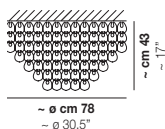

MINIGIOGALI PL 80*