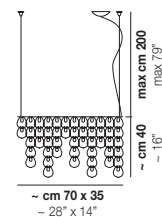

MINIGIOGALI SP CLO

3x60W G9
CE ENEC
USA & CANADA
31x60W G9