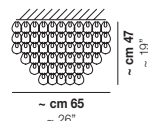

MINIGIOGALI PL 50

4x77W E27  
**CE ENEC** **CCC** **PS**  
**USA & CANADA** **ETL**  
 4x60W E26

MONIGIOGALI PL 60\*

4x77W E27  
**CE ENEC** **CCC** **PS**  
**USA & CANADA** **ETL**  
 4x60W E26

MINIGIOGALI PL 65Q