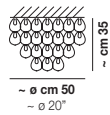

GIOGALI PL 50