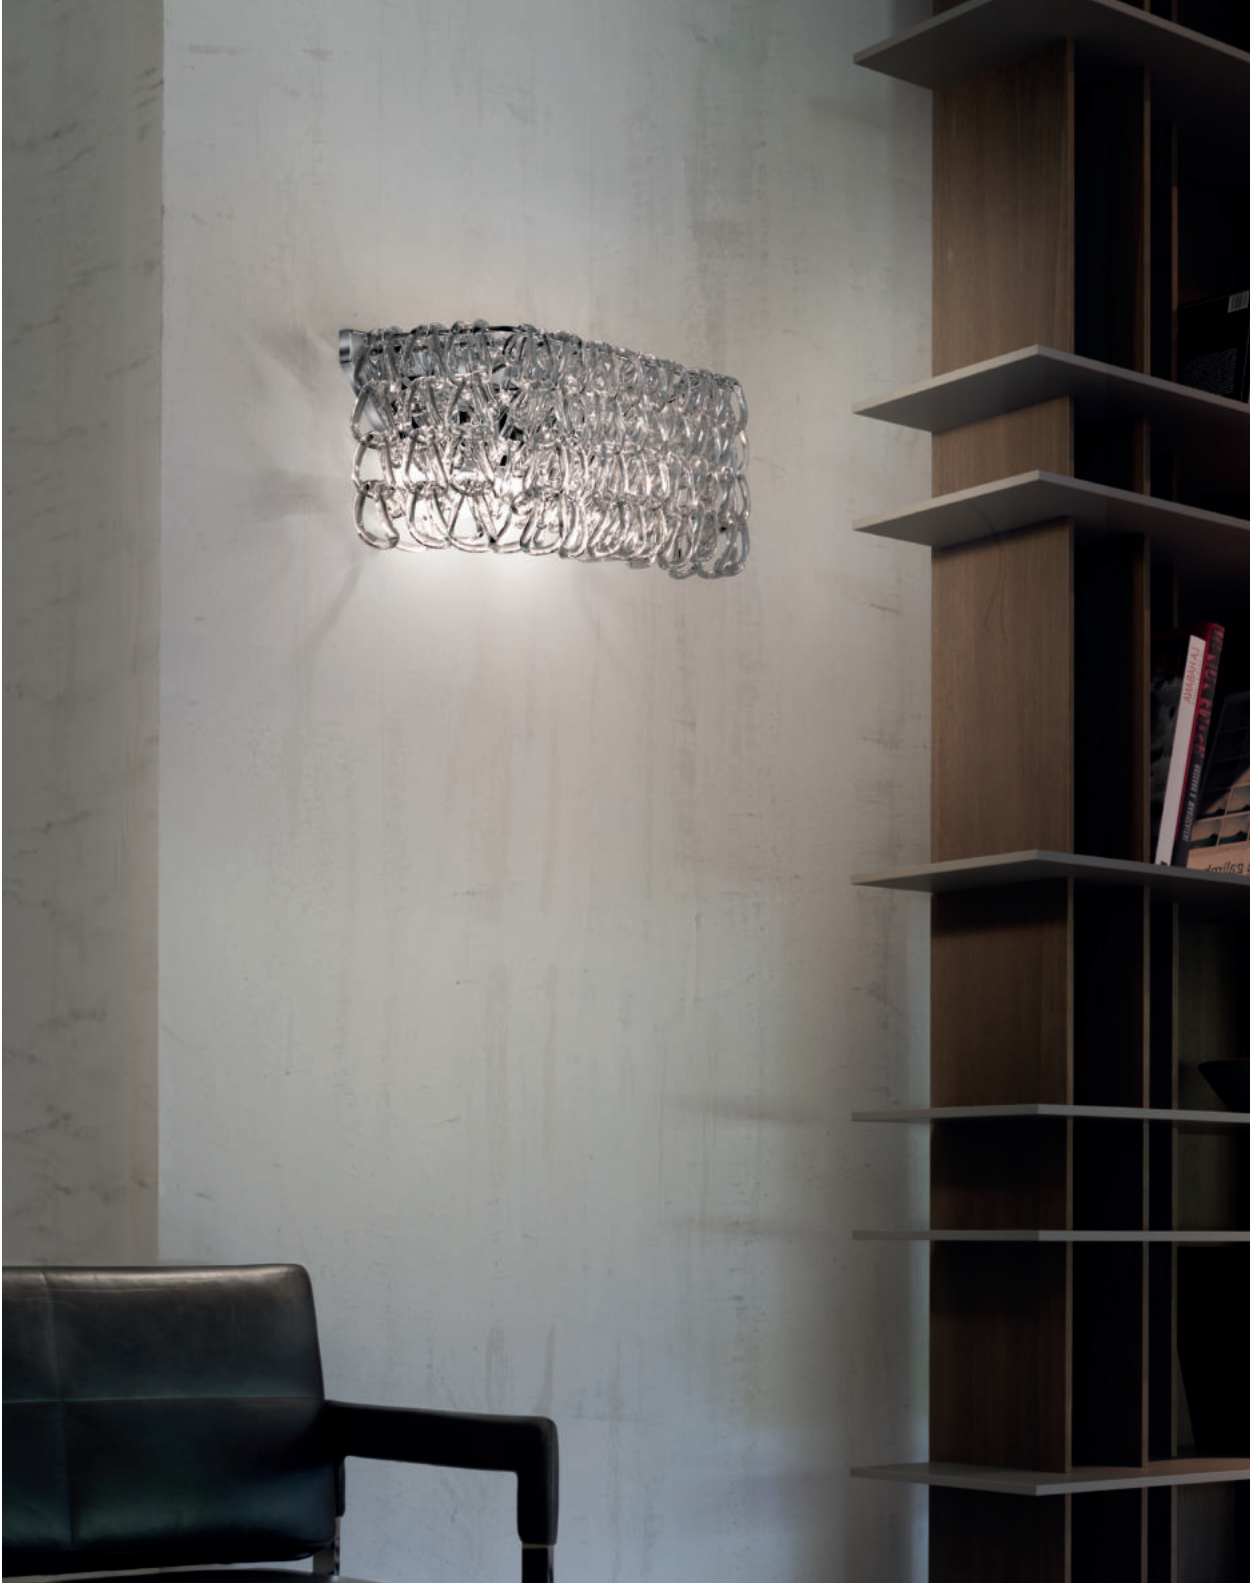

Minigiogali AP 2