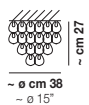

MINIGIOGALI PL 40*