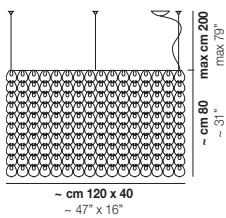

GIOGALI SP RE1

10x77W E27
CE
USA & CANADA
10x60W E26