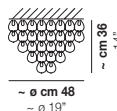

MINIGIOGALI PL 50

4x77W E27  
**CE ENEC** **CCC** **PS**  
**USA & CANADA** **ETL**  
 4x60W E26

MONIGIOGALI PL 60\*

4x77W E27  
**CE ENEC** **CCC** **PS**  
**USA & CANADA** **ETL**  
 4x60W E26

MINIGIOGALI PL 65Q