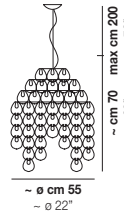

GIOGALI SP JEL

1x77W E27
CE
USA & CANADA
1x60W E26