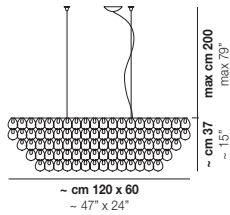

MINIGIOGALI SP OVI

4x77W E27
CE ENEC CB ENEC
USA & CANADA
4x60W E26