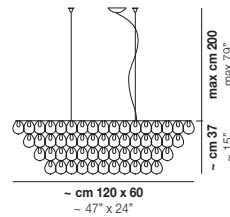

GIOGALI SP OV1

4x77W E27
CE
USA & CANADA
4x60W E26