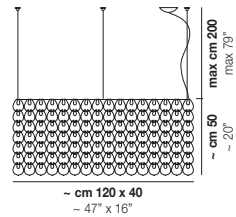

GIOGALI SP R1B

10x77W E27
CE
USA & CANADA
10x60W E26