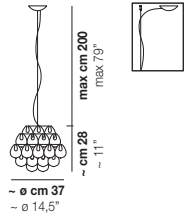

Giogali PL 80 - NEW

Dati tecnici  
*Technical data*

**GIOGALI SP 35\***

1x77W E27  
 CE   
 USA & CANADA   
 1x60W E26

**GIOGALI SP 50\***

3x77W E27  
 CE   
 USA & CANADA   
 3x60W E26

**GIOGALI SP 65\***

4x77W E27  
 CE   
 USA & CANADA   
 4x60W E26