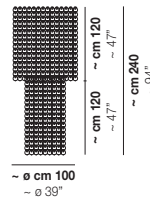

GIOGALI CA2