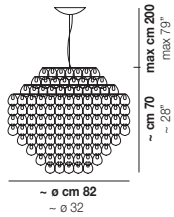

MINIGIOGALI SP 85*

5x77W E27
CE ENEC CB ENEC
USA & CANADA
5x60W E26