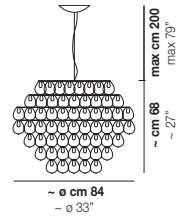

GIOGALI SP 85*

5x77W E27
CE
USA & CANADA
5x60W E26