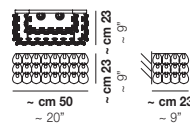

MINIGIOGALI AP 2