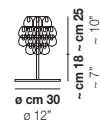

MINIGIOGALI AP

1x60W E14  
**CE ENEC** **CCC**  
**USA & CANADA**  
 1x40W E12

MINIGIOGALI AP 2

2x77W E27  
**CE ENEC** **CCC** **PS**  
**USA & CANADA**  
 2x60W E26

MINIGIOGALI LT

1x77W E27  
**CE ENEC** **CCC** **PS**  
**USA & CANADA** **ETL**  
 1x60W E26