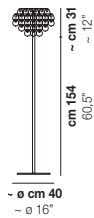

MINIGIOGALI PT*