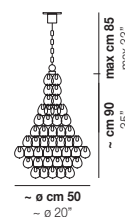

MINIGIOGALI SP CLA

3x77W E27
CE ENEC CB ENEC
USA & CANADA
3x60W E26