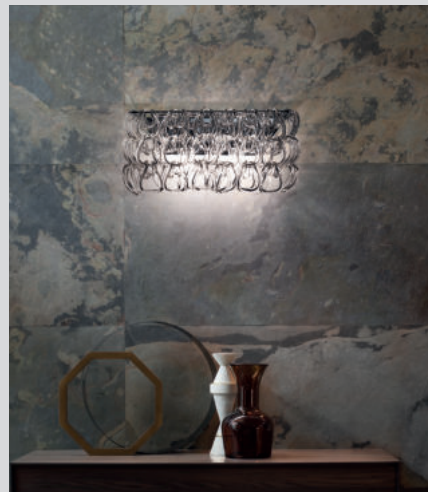

PL CA1	25
PL 40 NEW	26
PL 60 NEW	27
PL 65Q	28
PL 80 NEW	29