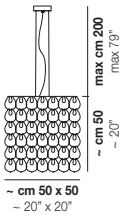

GIOGALI SP CUB

3x77W E27
CE
USA & CANADA
3x60W E26