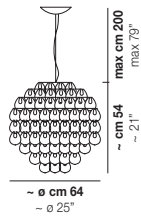

Giogali PL 80 - NEW

Dati tecnici  
*Technical data*

**GIOGALI SP 35\***

1x77W E27  
 CE   
 USA & CANADA   
 1x60W E26

**GIOGALI SP 50\***

3x77W E27  
 CE   
 USA & CANADA   
 3x60W E26

**GIOGALI SP 65\***

4x77W E27  
 CE   
 USA & CANADA   
 4x60W E26