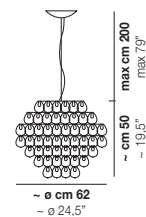

MINIGIOGALI SP 65*

4x77W E27
CE ENEC CB ENEC
USA & CANADA
4x60W E26