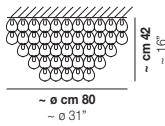

GIOGALI PL 80*