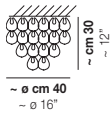

GIOGALI PL 40*