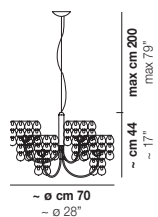

MINIGIOGALI SP CHA

6x60W G9
CE ENEC
USA & CANADA
6x60W G9