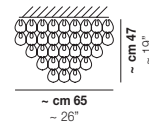

GIOGALI PL65Q