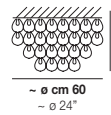

\*Modello modificato / Modified model

**GIOGALI PL 40\***

2x60W E14  
**CE ENEC CB ENEC**  
 USA & CANADA  
 2x40W E12

**GIOGALI PL 50**

4x77W E27  
**CE ENEC CB ENEC**  
 USA & CANADA  
 4x60W E26

**GIOGALI PL 60\***