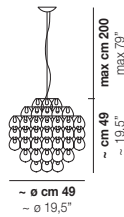

Giogali PL 80 - NEW

Dati tecnici  
*Technical data*

**GIOGALI SP 35\***

1x77W E27  
 CE   
 USA & CANADA   
 1x60W E26

**GIOGALI SP 50\***

3x77W E27  
 CE   
 USA & CANADA   
 3x60W E26

**GIOGALI SP 65\***

4x77W E27  
 CE   
 USA & CANADA   
 4x60W E26