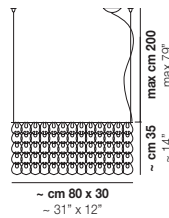

GIOGALI SP RE2

3x77W E27
CE
USA & CANADA
3x60W E26

*Modello modificato / Modified model