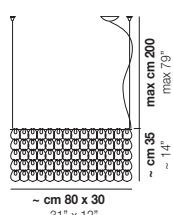

MINIGIOGALI SP RE2

3x77W E27
CE ENEC CB ENEC
USA & CANADA
3x60W E26

*Modello modificato / Modified model