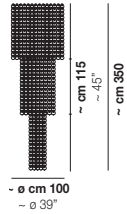

GIOGALI PL CA1