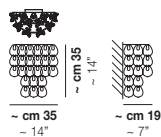

MINIGIOGALI AP