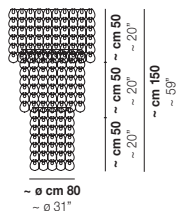

MINIGIOGALI PL CA3