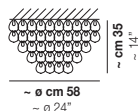

MINIGIOGALI PL 50

4x77W E27  
**CE ENEC** **CCC** **PS**  
**USA & CANADA** **ETL**  
 4x60W E26

MONIGIOGALI PL 60\*

4x77W E27  
**CE ENEC** **CCC** **PS**  
**USA & CANADA** **ETL**  
 4x60W E26

MINIGIOGALI PL 65Q