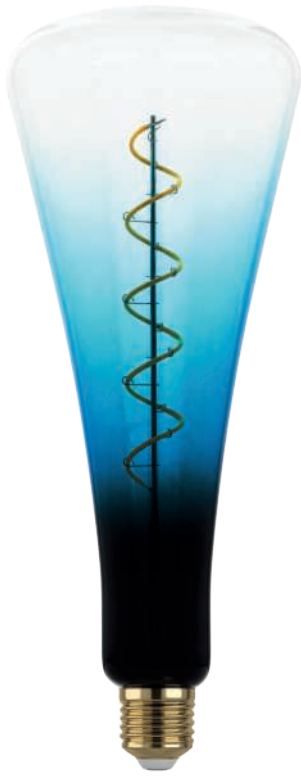

12274 E27-LED-T110

120 lm	warm WHITE	2000 K	
L 280, Ø 110	4 W ~ 12 W		
4 W	80 CRI		
220-240V, 50/60Hz			
E27			
dimmable			
15000 h			
			9 002759 122744