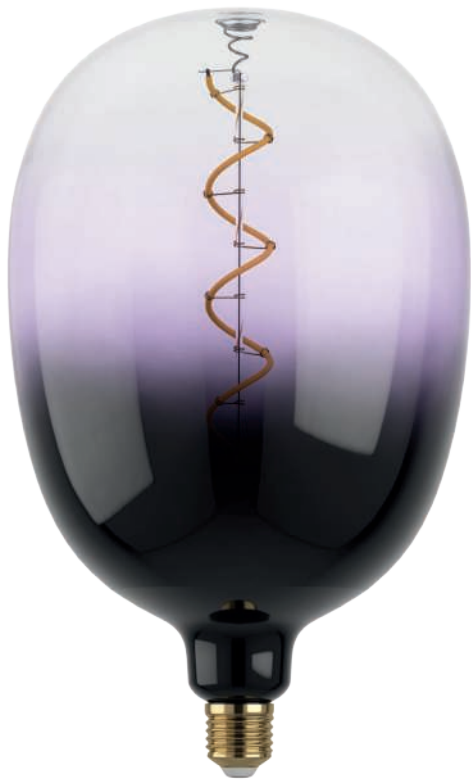

12554 E27-LED-T180

85 lm	warm WHITE	1800 K	
L 295, Ø 180	4 W ~ 10 W		
4 W	80 CRI		
220-240V, 50/60Hz			
E27			
dimmable			
25000 h			 9 002759 125547