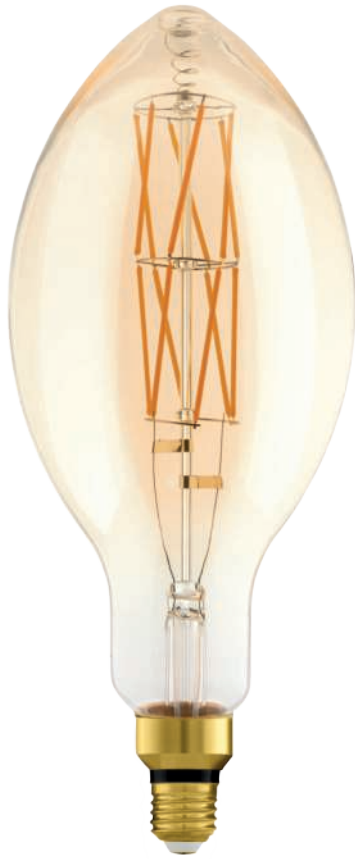

110109 E27-LED-E140

806 lm warm
WHITE **2100 K**

L 340, Ø 140

8 W ~ 60 W

8 W

80 CRI

220-240V, 50/60Hz

E27

dimmable

15000 h