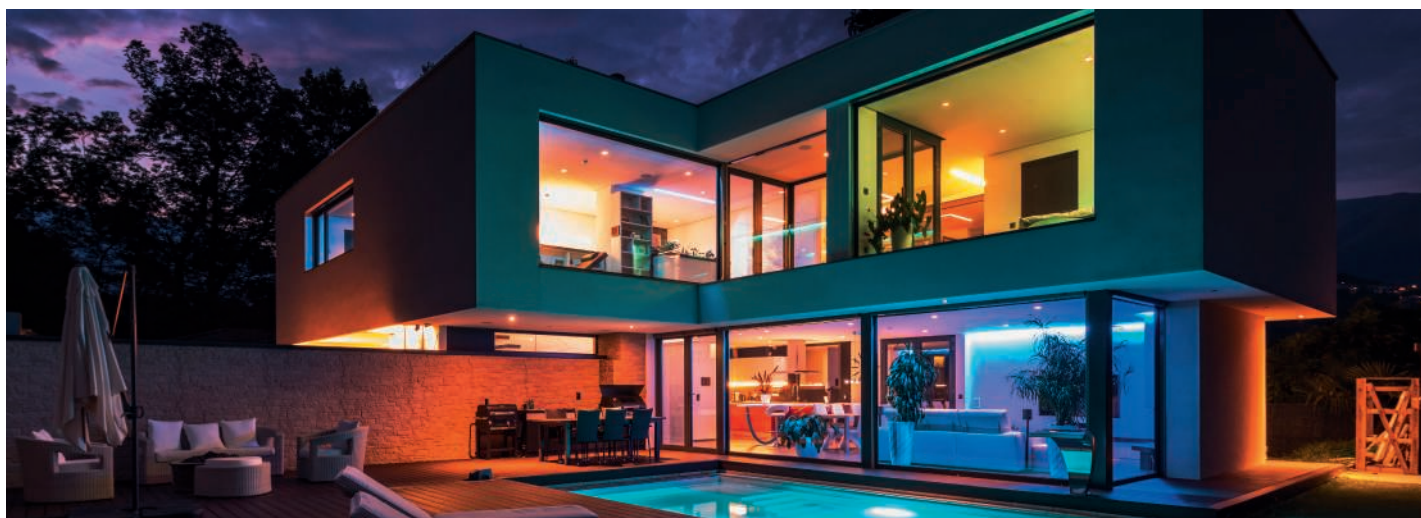

C'est encore plus confortable ! Allumez votre luminaire comme vous le souhaitez d'une simple commande vocale.

Control options

Steuerungsmöglichkeiten
Possibilités de commande

Set your smart home as you prefer! With the app, voice commands, or remote control.