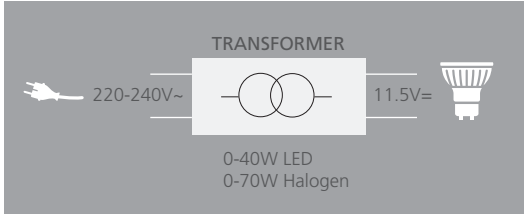

for/für/pour

92348 HALOGEN / LED Transformer

L 113, B 44, H 28

0-40 W (LED)
0-70 W (Halogen)

220-240V, 50/60Hz

10

Verwendung / Usage / Utilisation

11848 E14-C35