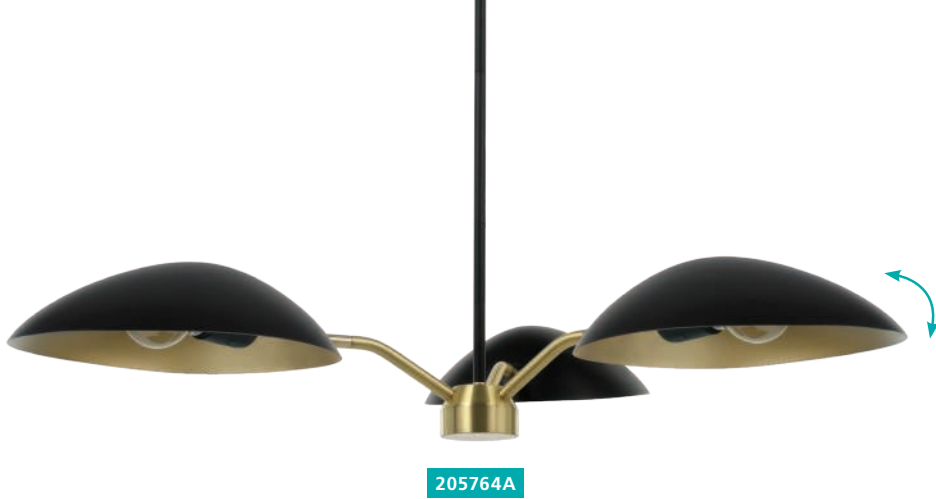

Wattage: 24.5W LED (Integrated / Intégré)

Lumens: 10 x 280 (2800) **Kelvin:** 3000K

Dimmable / Luminosité variable

Canopy / Canopée:

1 3/8" (36 mm) x Ø 20 7/8" (530 mm)

H: 6 7/8" (174 mm)

M-H: 94 1/2" (2400 mm) max.

Ø: 24 7/8" (631 mm)

LED

205767A

205767A

Can be hardwired or powered by cord and plug.

Peut être branché à la boîte électrique ou alimenté par la prise électrique.

205767A LINDMOOR

Finish / Fini: Black & Brushed Brass / Noir et laiton brossé

Shade / Abat-jour: Black & Gold Metal / Métal noir et or

Wattage: 1 x 10W LED E26 (Not Included / Non incluse)

Canopy / Canopée:

1" (25 mm) x Ø 4 1/2" (115 mm)

L: 9 1/4" (235 mm)

W: 14 5/8" (371 mm)

H: 13 3/4" (350 mm)

205764A

205765A

205766A

205764A LINDMOOR

Finish / Fini: Black & Brushed Brass / Noir et laiton brossé

Shade / Abat-jour: Black & Gold Metal / Métal noir et or

Wattage: 3 x 10W LED E26 (Not Included / Non incluses)