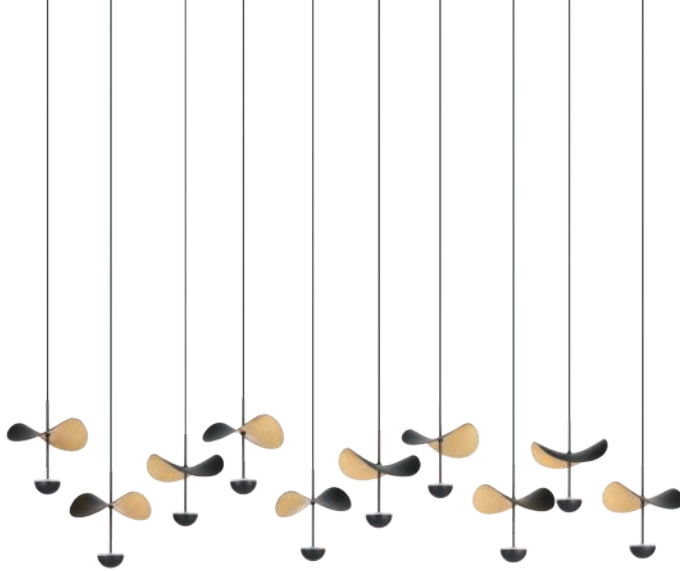

La performance des luminaires au DEL EGLO avec luminosité variable peut
différer selon le type d'application et du gradateur utilisé.

OVERVIEW

VUE D'ENSEMBLE

| | | | | | | | | | |
|--|---|---|--|---|---|---|---|---|---|
| <p>LIGHTING FAMILIES</p> <p>FAMILLES DE LUMINAIRES</p> |  |  |  |  |  |  |  | | |
| | 205804A DRACERA 5 | 390339A DRACERA 5 | 390342A DRACERA 5 | 205767A LINDMOOR 6 | 205764A LINDMOOR 7 | 205765A LINDMOOR 7 | 205766A LINDMOOR 7 | | |
| |  |  |  |  | <p>SUSPENDED LIGHTING</p> <p>LUMINAIRES SUSPENDUS</p> |  |  |  | |
| | 205745A BOYAL 5 9 | 205746A BOYAL 5 9 | 39875A GLYNEATH 11 | 43872A GLYNEATH 11 | | 43867A AYESGARTH 13 | 43866A AYESGARTH 13 | 205837A AYESGARTH 13 | |
| |  |  |  |  | |  |  |  |  |
| | 205756A DENVER 15 | 205755A DENVER 15 | 205803A MOULTRIE 15 | 205842A TAMALLAT 16 | | 205841A MASETA 16 | 205807A PORTOFINO 16 | 205775A MONIAC 17 | 39634A RASIGURES 19 |
| |  |  | <p>CEILING & WALL LIGHTS</p> <p>PLAFONNIERS ET MURALES</p> |  | |  |  |  |  |
| | 205808A RASIGURES 19 | 39635A RASIGURES 19 | | 205816A DYAL 20 | | 205793A ARENALES 1 21 | 205768A AVONDALE 21 | 205769A AVONDALE 21 | 205747A PALMA 23 |
|  |  | <p>VANITY LIGHTS</p> <p>LUMINAIRES DE VANITÉ</p> | |  | |  |  |  |  |
| 205749A PALMA 23 | 205754A LAPIZ 23 | | | 205734A DUBLIN 25 | | 205735A DUBLIN 25 | 205776A EREZ 25 | 900928A PIERRO 26 | 900929A PIERRO 27 |
|  |  | | | <p>TABLE & FLOOR LAMPS</p> <p>LAMPES DE TABLE ET DE PLANCHER</p> |  |  |  |  |  |
| 205805A PIERRO 27 | 205806A PIERRO 27 | | | | 43142A GLASTONBURY 29 | 43144A GLASTONBURY 29 | 205831A CHATTERTON 31 | 205832A CHATTERTON 31 | 205785A BICKLEY 31 |