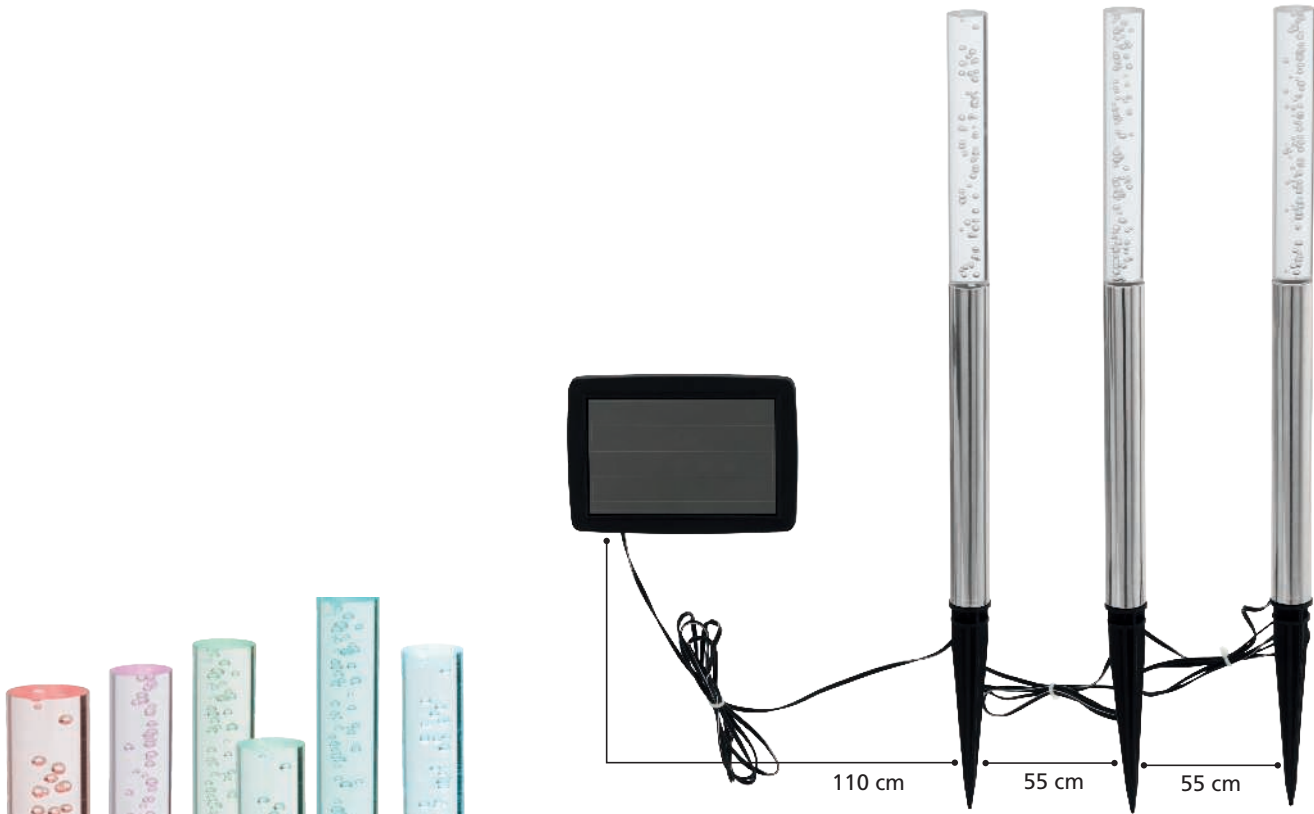

48666

LED

48666

The RGB colour changer let you create an individual lighting atmosphere in your garden.

Kreieren Sie in Ihrem Garten eine individuelle Lichtstimmung mit RGB-farbwechselnden Solarleuchten.

Créez-vous une ambiance lumineuse individuelle dans votre jardin grâce au changeur de couleurs RGB.

48666

solar light; steel, silver / plastic, transparent
Solarleuchte; Stahl, silber / Kunststoff, transparent
luminaire solaire; acier, argent / plastique, transparent

L 2000, H 270, Ø 18, ET 100

48834

solar light; plastic, brown, black / plastic, white
Solarleuchte; Kunststoff, braun, schwarz / Kunststoff, weiss
luminaire solaire; plastique, marron, noir / plastique, blanc

L 50, B 50, H 270, ET 110