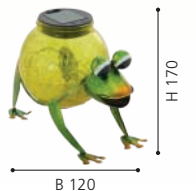

48863

solar light; steel, coloured / glass, yellow
Solarleuchte; Stahl, bunt / Glas, gelb
luminaire solaire; acier, colorée / verre, jaune

L 195, B 120, H 170