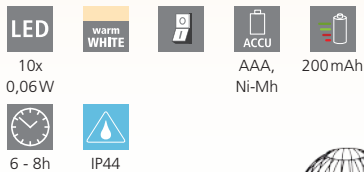

48924

LED

48923

LED

48954

LED

48954

This solar luminaires offer flashing light (flickering effect).

Diese Solarleuchten bieten blinkendes Licht (Flackereffekt).

Ces lampes solaires offrent une lumière clignotante (effet scintillant).

48924

solar light; steel, black, gold
Solarleuchte; Stahl, schwarz, gold
luminaire solaire; acier, noir, or

48923

solar light; steel, black, gold
Solarleuchte; Stahl, schwarz, gold
luminaire solaire; acier, noir, or

48954

solar light; steel, plastic, black, gold
Solarleuchte; Stahl, Kunststoff, schwarz, gold
luminaire solaire; acier, plastique, noir, or

H 305, Ø 150

H 360, Ø 220

H 160, Ø 200