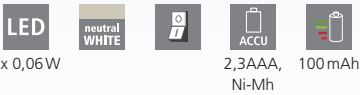

LED

**47203**

LED

DESIGN  
HIGHLIGHT  
DETAIL

**48902**

solar light; stainless steel, plastic, black  
Solarleuchte; Edelstahl, Kunststoff, schwarz  
luminaire solaire; acier inoxydable, plastique, noir

H 310, Ø 47, ET 100