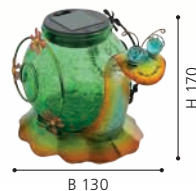

48862

solar light; steel, coloured / glass, green
Solarleuchte; Stahl, bunt / Glas, grün
luminaire solaire; acier, colorée / verre, marron granit

L 195, B 130, H 170