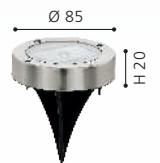

9 002759 487775