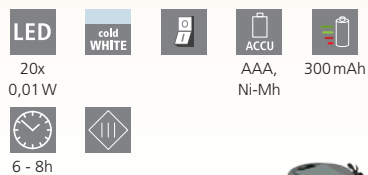

### 48862

solar light; steel, coloured / glass, green  
Solarleuchte; Stahl, bunt / Glas, grün  
luminaire solaire; acier, colorée / verre, marron granit

L 195, B 130, H 170