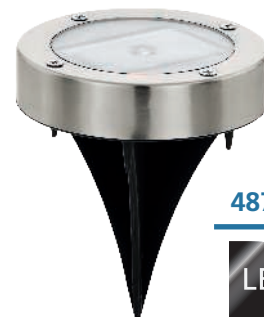

48777

LED

48777

solar light; stainless steel, plastic, stainless steel, black
Solarleuchte; Edelstahl, Kunststoff, edelstahl, schwarz
luminaire solaire; acier inoxydable, plastique, acier inoxydable, noir

H 20, Ø 85, ET 80

1x 0,07W

AAA, Ni-Mh 200mAh

6h

18

9 002759 487775