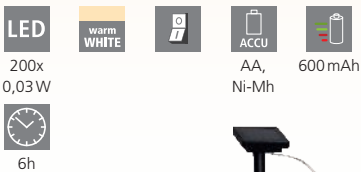

48886

solar light; plastic, black / plastic, transparent
Solarleuchte; Kunststoff, schwarz / Kunststoff, transparent
luminaire solaire; plastique, noir / plastique, transparent

L 1990, B 5, H 5