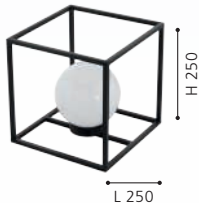

48858

solar light; steel, black / plastic, white
Solarleuchte; Stahl, schwarz / Kunststoff, weiss
luminaire solaire; acier, noir / plastique, blanc

L 250, B 250, H 250

LED cold WHITE ACCU AAA, Ni-Mh 600mAh

8h