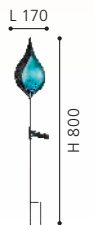

DESIGN
HIGHLIGHT
DETAIL

48879

LED

48782

LED

48879

solar light; zinc-plated steel, black / plastic, amber
Solarleuchte; Stahl verzinkt, schwarz / Kunststoff, amber
luminaire solaire; acier galvanisé, noir / plastique, ambre

L 160, B 110, H 760

LED

1x
0,062 W

6h

warm
WHITE

ACCU

AA,
Ni-Mh

300mAh

9 002759 488796

48782

solar light; zinc-plated steel, black / glass, steel, blue, black
Solarleuchte; Stahl verzinkt, schwarz / Glas, Stahl, blau, schwarz
luminaire solaire; acier galvanisé, noir / verre, acier, bleu, noir

L 170, B 80, H 800, ET 120

LED

1x 0,06 W

6h

cold
WHITE

ACCU

AA,
Ni-Mh

300mAh

8

9 002759 487829