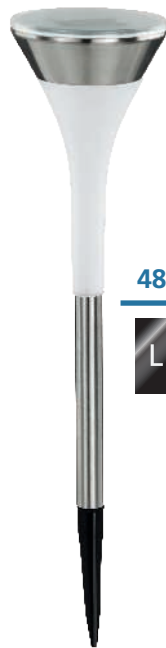

### 48032

solar light; stainless steel, stainless steel  
Solarleuchte; Edelstahl, edelstahl  
luminaire solaire; acier inoxydable, acier inoxydable

H 240, Ø 55, ET 120

1x 0,06W

Ni-Mh 40mAh

6 - 8h

54

9 002759 480325