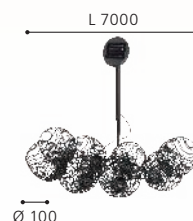

### 48964

solar light; steel, plastic, black  
Solarleuchte; Stahl, Kunststoff, schwarz  
luminaire solaire; acier, plastique, noir

L 7000, Ø 100

LED warm WHITE ACCU AA, Ni-Mh 600mAh

6 - 8h

9 002759 489649