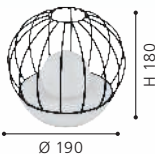

48854

solar light; steel, black / plastic, white
Solarleuchte; Stahl, schwarz / Kunststoff, weiss
luminaire solaire; acier, noir / plastique, blanc

H 180, Ø 190

LED cold WHITE ACCU AAA, Ni-Mh 400mAh

8h