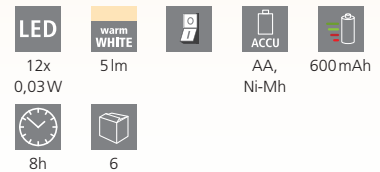

48954

solar light; steel, plastic, black, gold  
Solarleuchte; Stahl, Kunststoff, schwarz, gold  
luminaire solaire; acier, plastique, noir, or

H 305, Ø 150

H 360, Ø 220

H 160, Ø 200

48921

LED