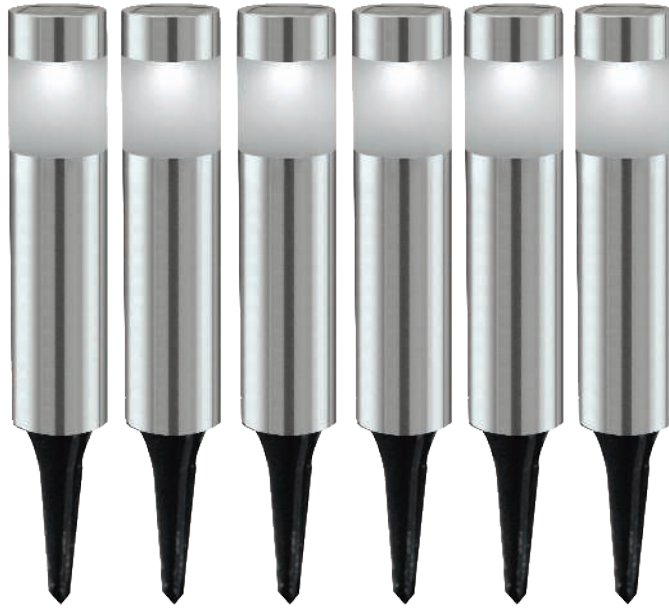

SET OF
6

48494

LED

SET OF
5