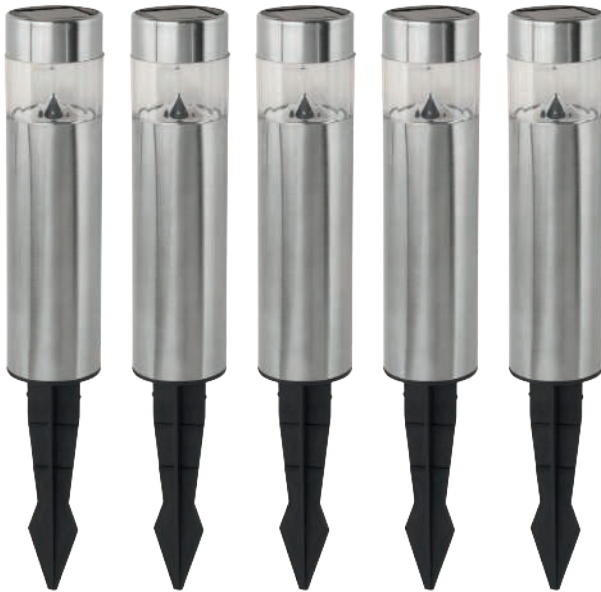

LED

**47203**

LED

DESIGN  
HIGHLIGHT  
DETAIL

**48902**

solar light; stainless steel, plastic, black  
Solarleuchte; Edelstahl, Kunststoff, schwarz  
luminaire solaire; acier inoxydable, plastique, noir

H 310, Ø 47, ET 100

**47203**

solar light; plastic, grey / plastic, clear  
Solarleuchte; Kunststoff, grau / Kunststoff, klar  
luminaire solaire; plastique, gris / plastique, transparent

H 210, Ø 65, ET 85

**48494**

solar light; stainless steel, stainless steel / plastic, white  
Solarleuchte; Edelstahl, edelstahl / Kunststoff, weiss  
luminaire solaire; acier inoxydable, acier inoxydable / plastique, blanc

H 280, Ø 60, ET 105

SET OF  
**6**

48494

LED

SET OF  
**5**

48631

LED

90634