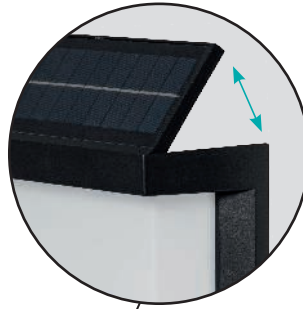

48968

The solar panel on the item is foldable.

Das Solarpanel am Artikel ist klappbar.

Le panneau solaire sur l'article est pliable.