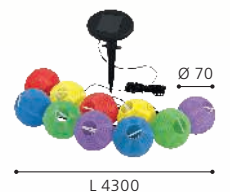

47339

solar light; plastic, black / fabric, coloured
Solarleuchte; Kunststoff, schwarz / Textil, bunt
luminaire solaire; plastique, noir / tissu, coloré

L 4300, Ø 70, ET 105

LED
warm WHITE
ACCU
AA, Ni-Mh
300mAh

6 - 8h

9 002759 473396