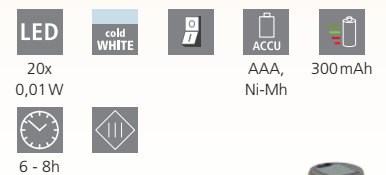

48863

solar light; steel, coloured / glass, yellow
Solarleuchte; Stahl, bunt / Glas, gelb
luminaire solaire; acier, colorée / verre, jaune

L 195, B 120, H 170