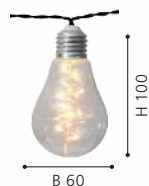

48877

LED

48622

LED

48876

LED

48622

solar light; plastic, silver / plastic, transparent
Solarleuchte; Kunststoff, silber / Kunststoff, transparent
luminaire solaire; plastique, argent / plastique, transparent

H 125, Ø 65

LED

4x 0,06 W

warm WHITE

ACCU

Ni-Mh

80 mAh

6 - 8h

☀️

9 002759 486228

48876

solar light; stainless steel, silver / plastic, transparent
Solarleuchte; Edelstahl, silber / Kunststoff, transparent
luminaire solaire; acier inoxydable, argent / plastique, transparent

L 1900, B 60, H 100

LED

10x 0,03 W

6h

warm WHITE

ACCU

AA, Ni-Mh

600 mAh

9 002759 488765

48877

solar light; stainless steel, silver / plastic, coloured
Solarleuchte; Edelstahl, silber / Kunststoff, bunt
luminaire solaire; acier inoxydable, argent / plastique, coloré

L 1900, B 60, H 100

LED

10x 0,03 W

6h

warm WHITE

ACCU

AA, Ni-Mh

600 mAh

9 002759 488772