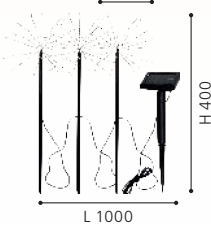

48884

solar light; stainless steel, black
Solarleuchte; Edelstahl, schwarz
luminaire solaire; acier inoxydable, noir

L 1000, B 140, H 400

LED

90x
0,06W

6h

warm
WHITE

ACCU

AA,
Ni-Mh

600mAh

B 140