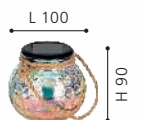

48952

LED

48952

solar light; plastic, black / glass, iridescent
Solarleuchte; Kunststoff, schwarz / Glas, irisierend
luminaire solaire; plastique, noir / verre, irisé

L 100, B 100, H 90

LED

1x 0,03 W

warm
WHITE

2 lm

ACCU

ACCU

AAA,
Ni-Mh

300 mAh

8h

12

9 002759 489526