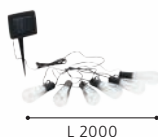

48829

solar light; plastic, black / plastic, transparent
Solarleuchte; Kunststoff, schwarz / Kunststoff, transparent
luminaire solaire; plastique, noir / plastique, transparent

L 2000, Ø 40, ET 110