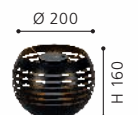

48954

solar light; steel, plastic, black, gold  
Solarleuchte; Stahl, Kunststoff, schwarz, gold  
luminaire solaire; acier, plastique, noir, or

H 305, Ø 150

H 360, Ø 220

H 160, Ø 200

48921

LED