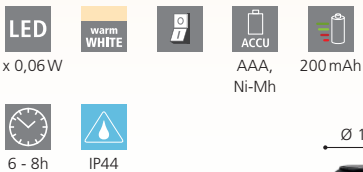

48954

solar light; steel, plastic, black, gold
Solarleuchte; Stahl, Kunststoff, schwarz, gold
luminaire solaire; acier, plastique, noir, or

H 305, Ø 150