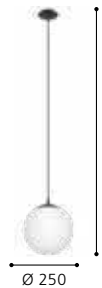

pendant luminaire; steel, black / glass opal-matt

205009 RONDO

pendant luminaire; steel, black / glass opal-matt

205011 RONDO

pendant luminaire; steel, black / glass opal-matt

H 2000, Ø 200

H 2000, Ø 250

H 2000, Ø 300