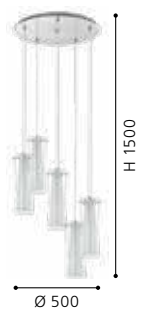

L 725, H 1100

E27 3x 60W

93003 PINTO

pendant luminaire; steel, chrome / glass, glass opal-matt, clear

H 1500, Ø 500

E27 5x 60W

85261N RONDO

pendant luminaire; steel, satin nickel / glass opal-matt