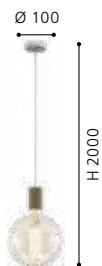

pendant luminaire; plastic, black / steel, black

H 1100, Ø 310

49071N TAVISTOCK

pendant luminaire; steel, wood, creme, oak

**Globes sold separately*

H 2000, Ø 100

E27 1x 40W

49074N TAVISTOCK