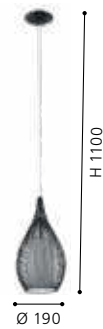

92251 RAZONI

pendant luminaire; steel, white / satin glass

H 1100, Ø 190

E27

1x 60W

2
YEAR
WARRANTY

92252 RAZONI

pendant luminaire; steel, black / satin glass

H 1100, Ø 190

E27

1x 60W

2
YEAR
WARRANTY

92252