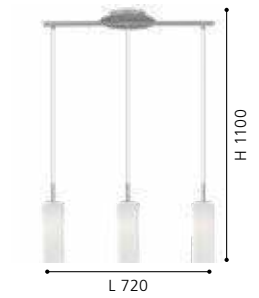

85977 TROY 3

pendant luminaire; steel, satin nickel / glass, opal

85978 TROY 3

pendant luminaire; steel, satin nickel / glass, opal

H 1100, Ø 105, Base: Ø 120

E27

1x 60W

L 720, B 105, H 1100

E27

3x 60W

2
YEAR
WARRANTY

2
YEAR
WARRANTY

85978