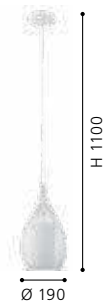

92251 RAZONI

pendant luminaire; steel, white / satin glass

H 1100, Ø 190

E27

1x 60W

2
YEAR
WARRANTY

92252 RAZONI

pendant luminaire; steel, black / satin glass