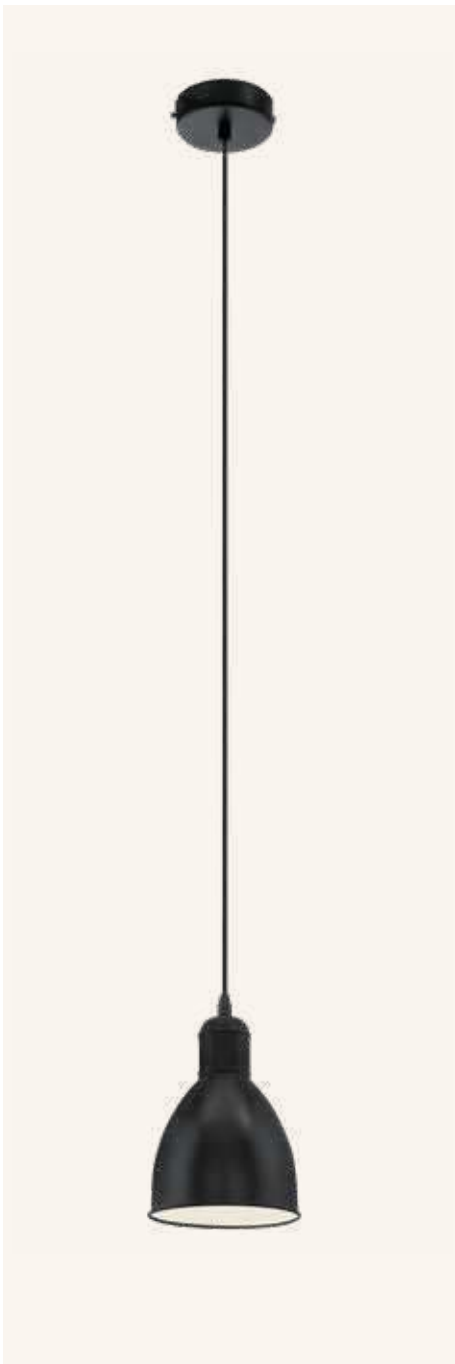

pendant luminaire; steel, black

**Globes sold separately*

H 2000, Ø 100

E27 1x 40W

49464 PRIDDY

pendant luminaire; steel, black

H 1100, 155

E27