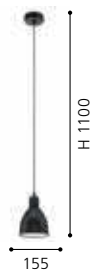

2
YEAR
WARRANTY