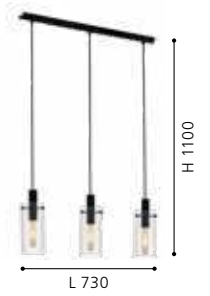

97367 MONTEFINO

pendant luminaire; steel, black / glass, clear

L 730, B 110, H 1100

E27

3x 60W

97368 MONTEFINO

pendant luminaire; steel, black / glass, clear

H 1500, Ø 350

E27

5x 60W

97366 MONTEFINO

pendant luminaire; steel, black / glass, clear

H 1100, Ø 110

E27

1x 60W