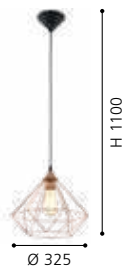

94194 TARBES

pendant luminaire; plastic, black / steel, copper-coloured

H 1100, Ø 325