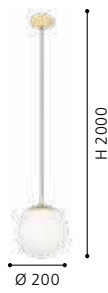

205012 RONDO

pendant luminaire; steel, brass matt / glass opal-matt

205013 RONDO

pendant luminaire; steel, brass matt / glass opal-matt

205014 RONDO

pendant luminaire; steel, brass matt / glass opal-matt

H 2000, Ø 200

E27 1x 60W

H 2000, Ø 250

E27 1x 60W

H 2000, Ø 300

E27 1x 60W

85261N

85262N

85263N