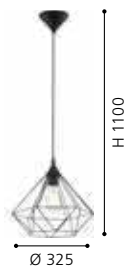

H 1100, Ø 325

94187 TARBES

pendant luminaire; plastic, black / steel, black

H 1100, Ø 175

94188 TARBES

pendant luminaire; plastic, black / steel, black

H 1100, Ø 325

94191 TARBES