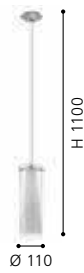

2
YEAR
WARRANTY

85978

89832 PINTO

pendant luminaire; steel, chrome / glass, glass opal-matt, clear

H 1100, Ø 110

E27 1x 60W

89833 PINTO

pendant luminaire; steel, chrome / glass, glass opal-matt, clear