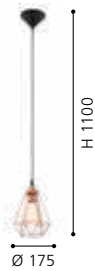

94193 TARBES

pendant luminaire; plastic, black / steel, copper-coloured

H 1100, Ø 175

94196 TARBES

pendant luminaire; steel, black / steel, copper-coloured

H 1100, Ø 310