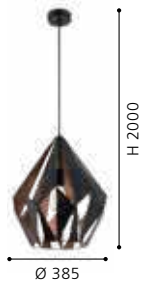

E27 1x 60W

H 1100

49878N CARLTON 1

pendant luminaire; steel, black, copper coloured

H 2000, Ø 385

E27 1x 60W

43001N CARLTON 1

pendant luminaire; steel, white, honey gold