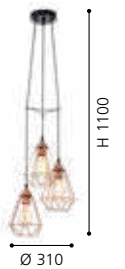

pendant luminaire; plastic, black / steel, copper-coloured

H 1100, Ø 175

94196 TARBES

pendant luminaire; steel, black / steel, copper-coloured

H 1100, Ø 310

94194 TARBES

pendant luminaire; plastic, black / steel, copper-coloured