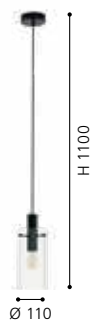

H 1500, Ø 350

E27

5x 60W

97366 MONTEFINO

pendant luminaire; steel, black / glass, clear

H 1100, Ø 110

E27

1x 60W