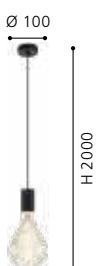

49071N TAVISTOCK

pendant luminaire; steel, wood, creme, oak

*Globes sold separately

H 2000, Ø 100

E27 1x 40W

49074N TAVISTOCK

pendant luminaire; steel, black

*Globes sold separately

H 2000, Ø 100

E27 1x 40W