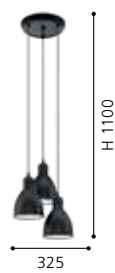

49464 PRIDDY

pendant luminaire; steel, black

H 1100, 155

E27

1x 60W

2
YEAR
WARRANTY

49465 PRIDDY

pendant luminaire; steel, black

H 1100, 325

E27

3x 60W

2
YEAR
WARRANTY

49465