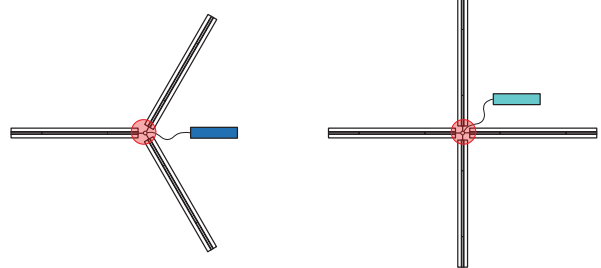

STAR CONFIGURATION