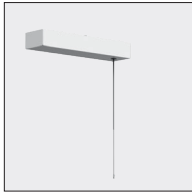

Ceiling rose

- Rose x 1 module
- Rose x 2 modules
- Rose x 3 modules - linear configuration
- Rose x 3 modules - star configuration
- Rose x 4 modules - linear configuration
- Rose x 4 modules - star configuration

Undimmable Code	€
AY80101	265,00
AY80201	275,00
AY80301	320,00
AY80401	320,00
AY80501	320,00
AY80601	350,00