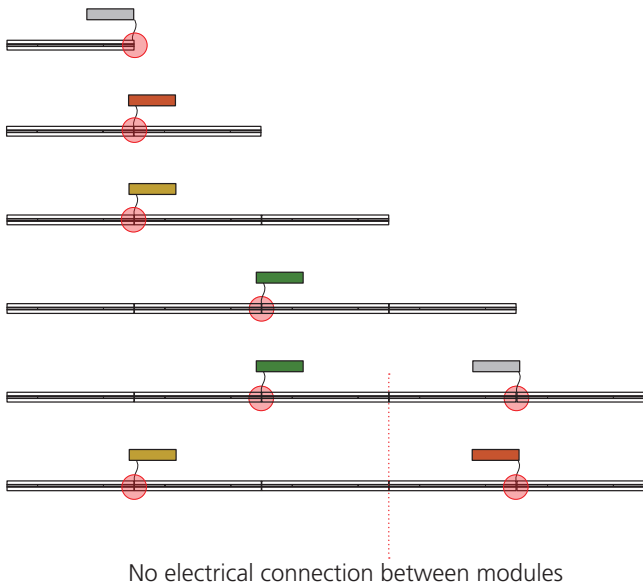

Undimmable Code	€
AY80101	265,00
AY80201	275,00
AY80301	320,00
AY80401	320,00
AY80501	320,00
AY80601	350,00

 **Small Undimmable rose**
 Ceiling rose suitable for all undimmable modules configurations.

LINEAR CONFIGURATION