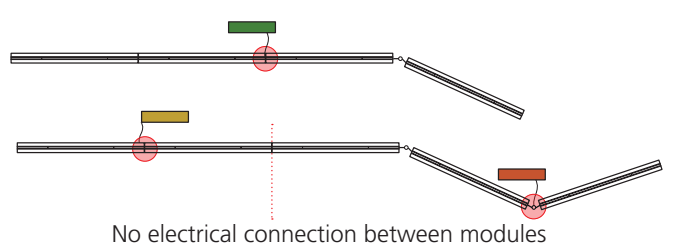

MIXED CONFIGURATION