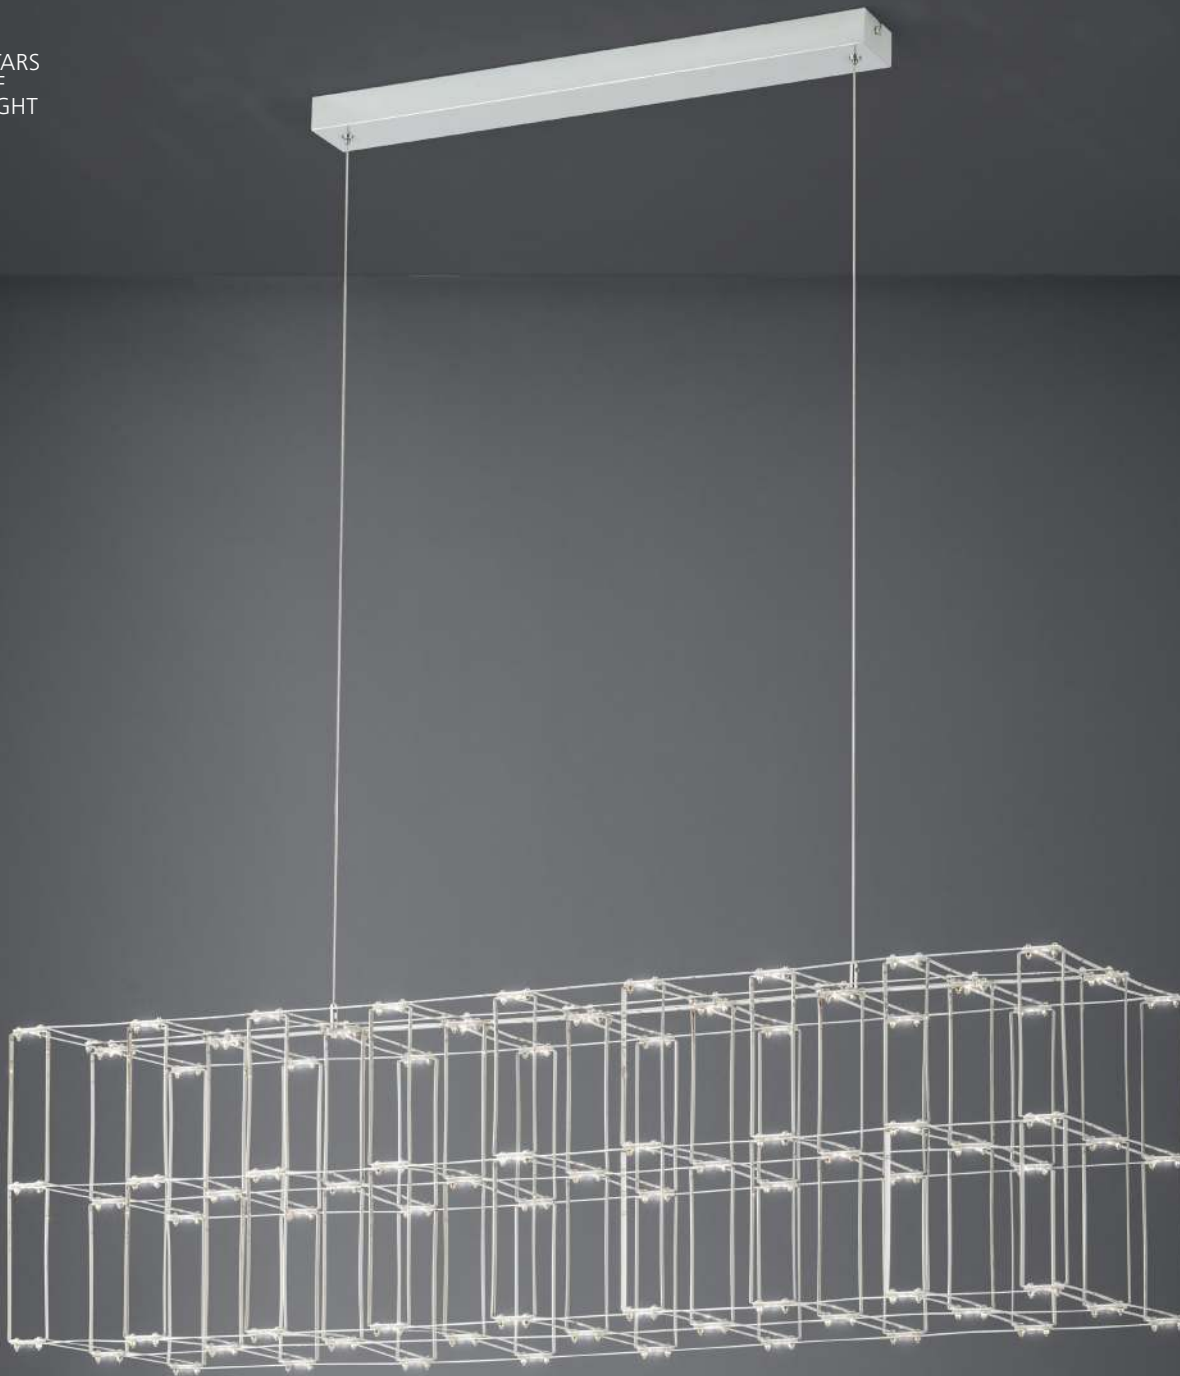

▲ FRONTERA 39763

Finish / Fini: Chrome / Chrome

Shade / Abat-jour: Chrome Metal / Métal chrome

Wattage: 65W LED (Integrated / Intégré)

Lumens: 7290   **Kelvin:** 3000K

Dimmable / Luminosité variable

L: 42.32" (1075 mm)

W: 11.61" (295 mm)

M-H: 59.06" (1500 mm) max.