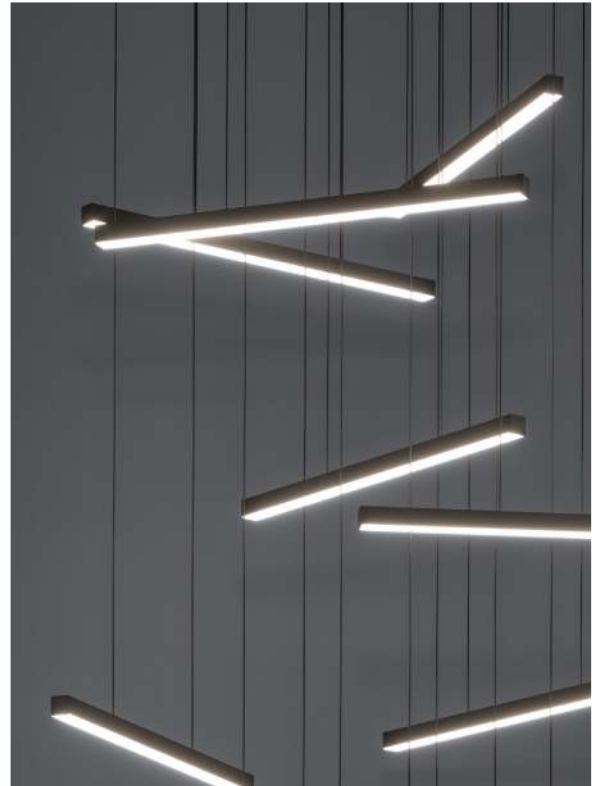

Clean Sophistication Sophistication propre

These sophisticated luminaires are right on trend thanks to their timeless, minimalist design, and place the emphasis on functional lighting.

Ces luminaires simples suivent la tendance du minimalisme et du design intemporel et mettent l'accent sur la fonctionnalité et l'éclairage.