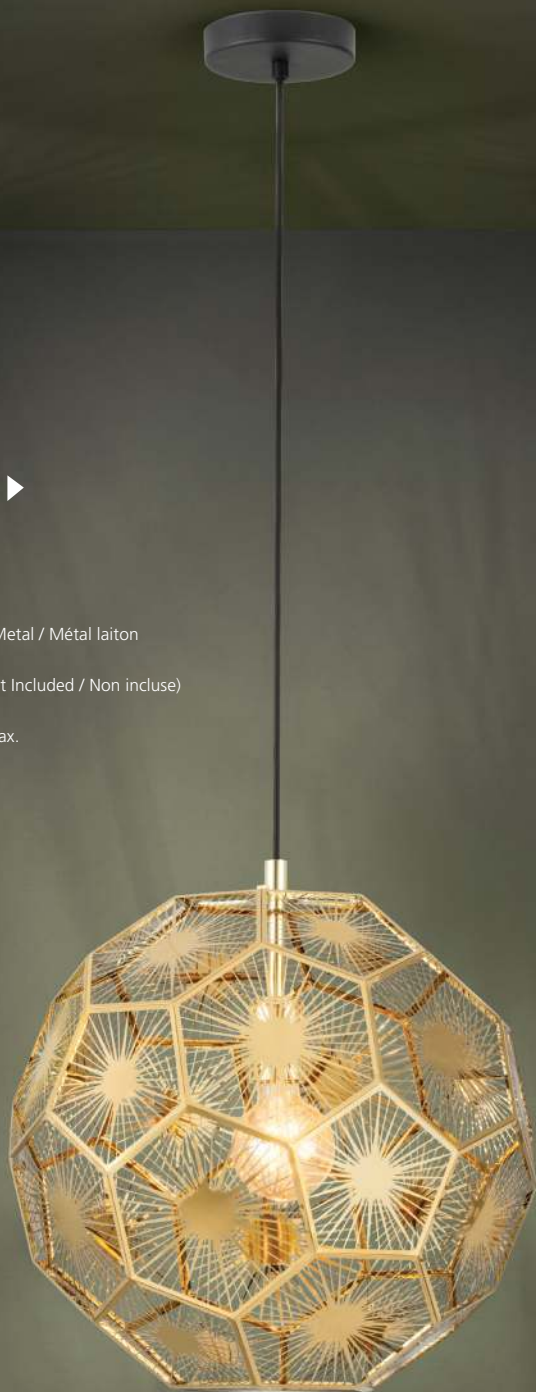

## SKOURA ▶ 39755

**Finish / Fini:** Black / Noir

**Shade / Abat-jour:** Brass Metal / Métal laiton

**Wattage:** 1 x 60W E26 (Not Included / Non incluse)

**M-H:** 59.06" (1500 mm) max.

**Ø:** 16.14" (410 mm)