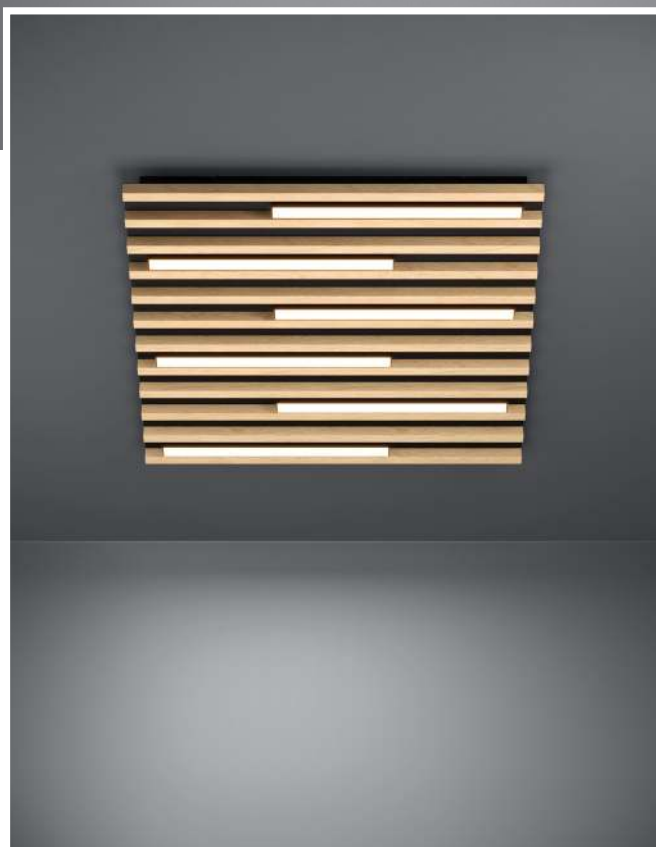

◀ MARREIRA 39898

Finish / Fini: Black / Noir

Shade / Abat-jour: Wood & Black Metal / Bois et métal noir

Diffuser / Diffuseur: White Acrylic / Acrylique blanc

Wattage: 51W LED (Integrated / Intégré)

Lumens: 6300   **Kelvin:** 3000K

Dimmable / Luminosité variable

L: 22.64" (575 mm)

W: 22.64" (575 mm)

H: 2.36" (60 mm)