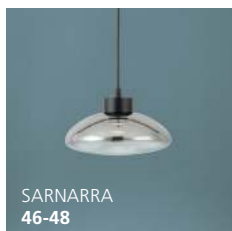

OVERVIEW

VUE D'ENSEMBLE