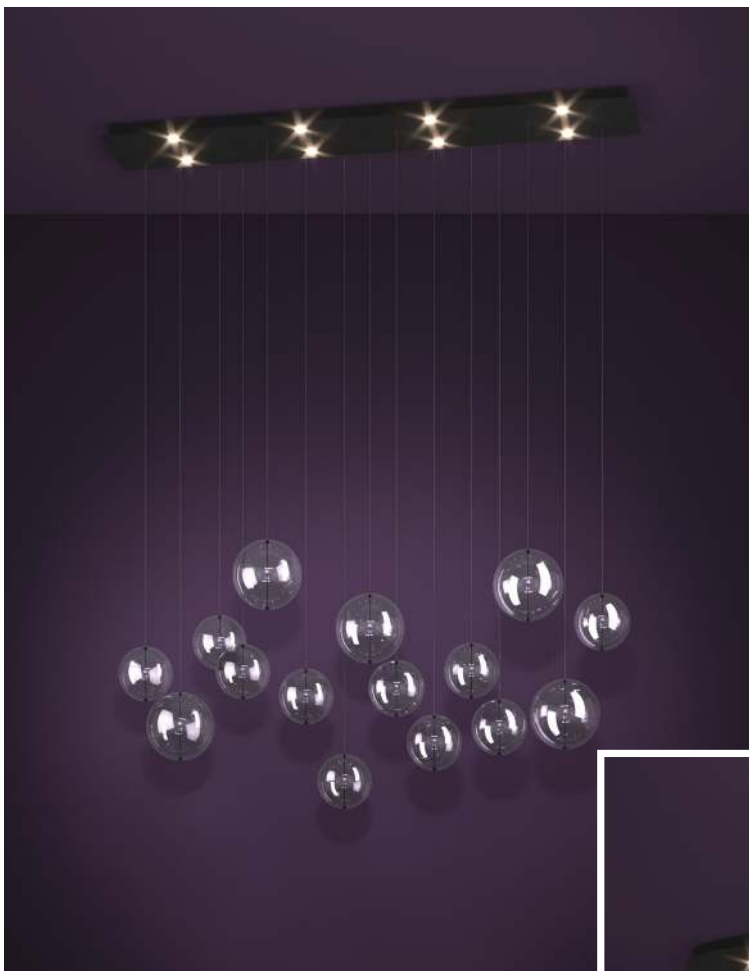

◀ ESPARDELLO 390334

Finish / Fini: Black / Noir
Glass / Verre: Clear / Clair

Wattage: 43.2W LED (Integrated / Intégré)
Lumens: 4080   **Kelvin:** 3000K
Dimmable / Luminosité variable

L: 46.06" (1170 mm)
W: 7.87" (200 mm)
M-H: 59.06" (1500 mm) max.