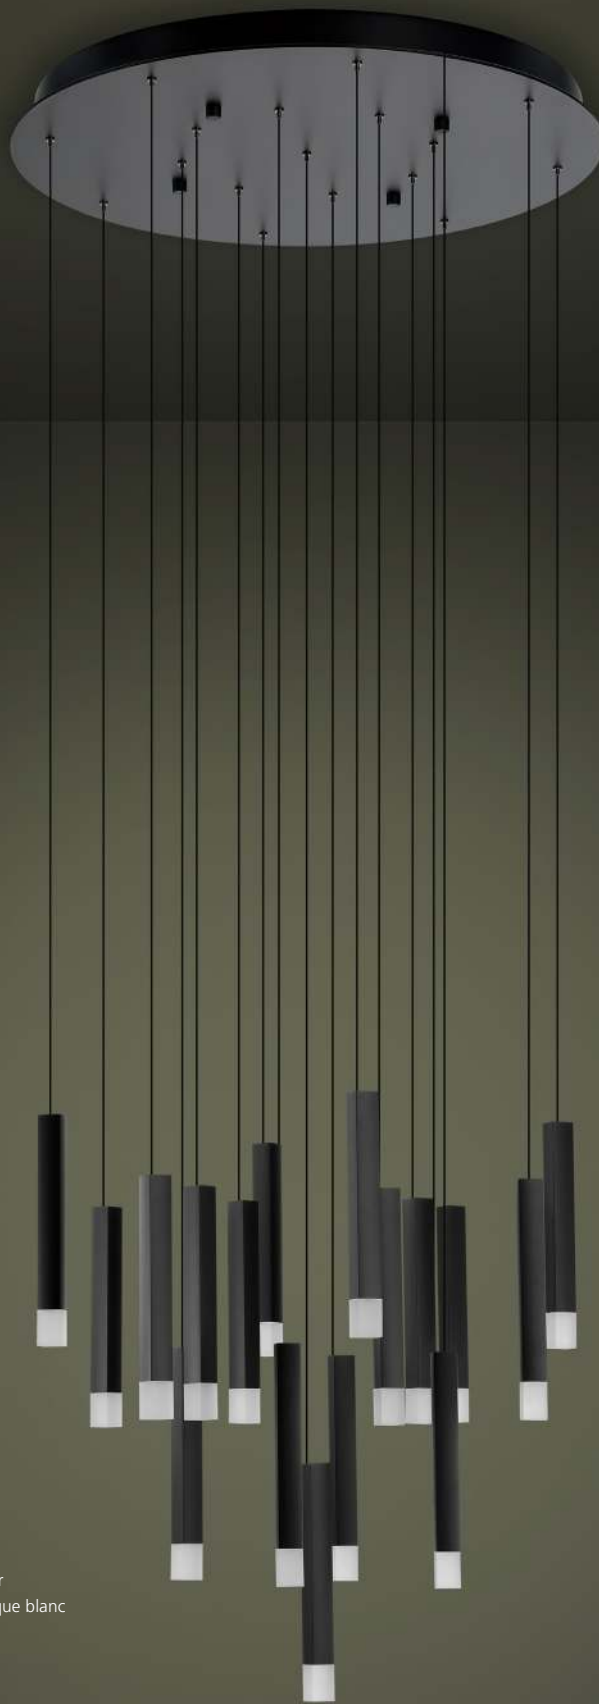

**M-H:** 59.06" (1500 mm) max.  
**Ø:** 24.21" (615 mm)

▲ ALTAGRACIA  
390032

**Finish / Fini:** Black / Noir

**Shade / Abat-jour:** Black & Gold Metal / Métal noir et or

**Wattage:** 44W LED (Integrated / Intégré)

**Lumens:** 6000      **Kelvin:** 3000K

Dimmable / Luminosité variable

**L:** 53.15" (1350 mm)

**W:** 2.56" (65 mm)

**M-H:** 59.06" (1500 mm) max.