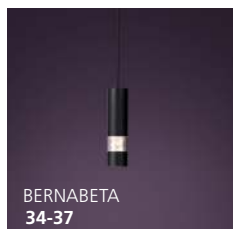

OVERVIEW

VUE D'ENSEMBLE