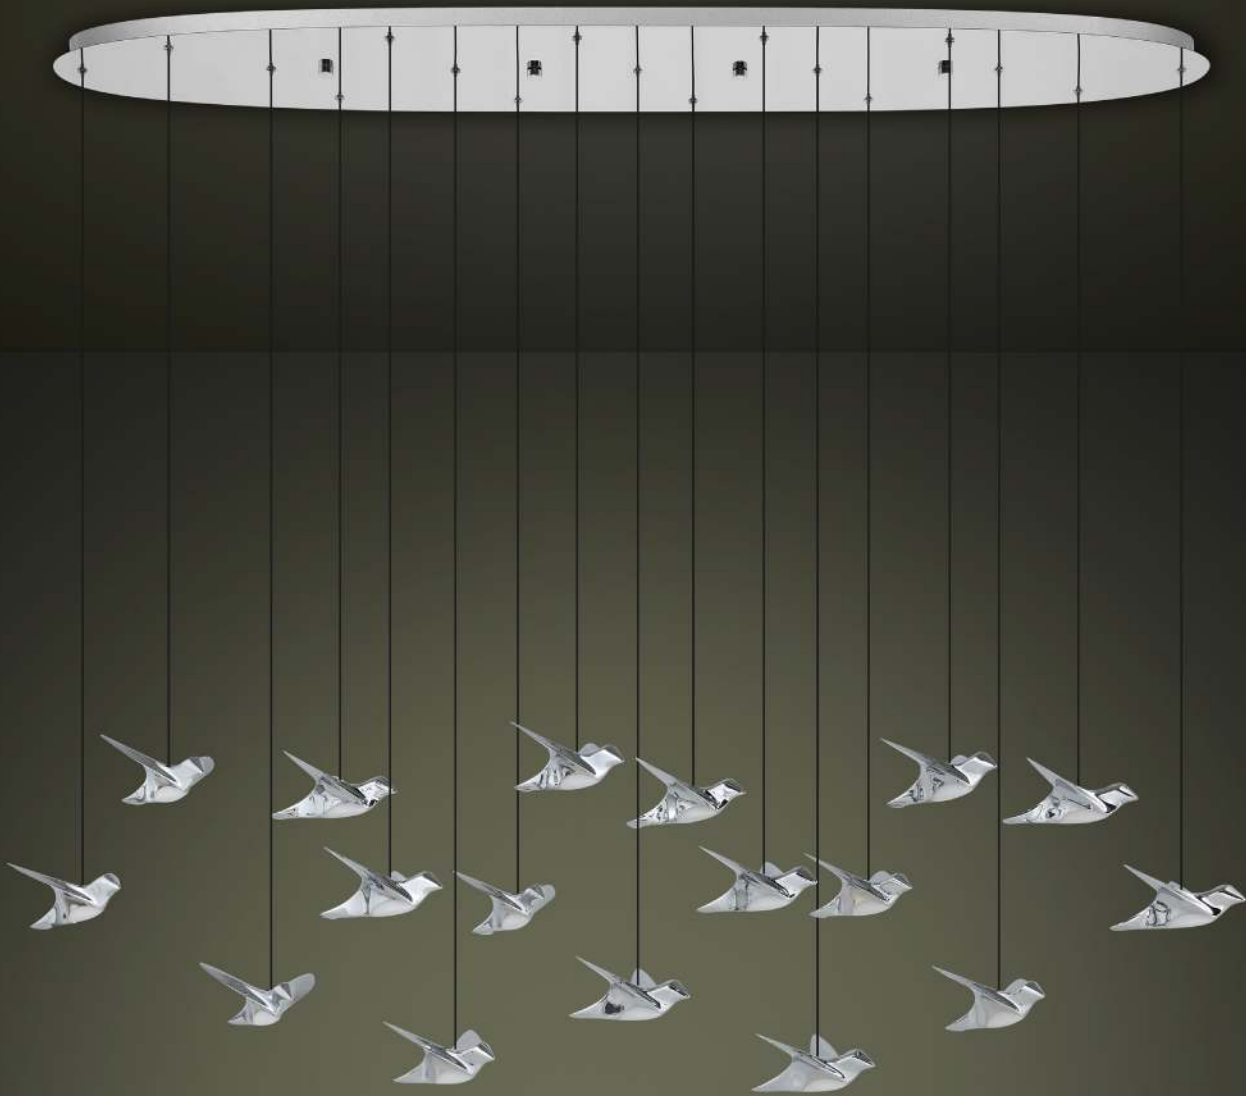

▲ PARATEBUENO 1
390403

Finish / Fini: Chrome / Chrome
Shade / Abat-jour: Chrome Metal / Métal chrome
Diffuser / Diffuseur: White Acrylic / Acrylique blanc

Wattage: 51W LED (Integrated / Intégré)
Lumens: 6460   **Kelvin:** 3000K
Dimmable / Luminosité variable

L: 58.27" (1480 mm)
W: 10.24" (260 mm)
M-H: 86.61" (2200 mm) max.