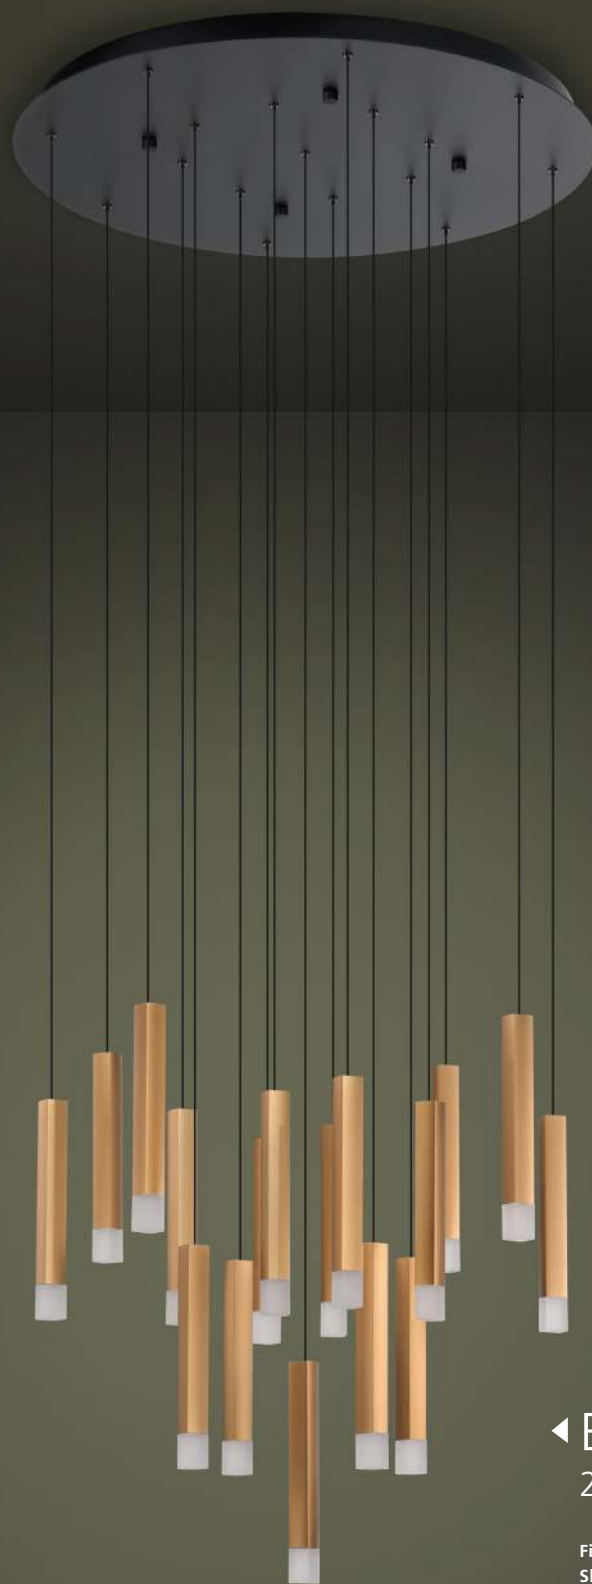

◀ ESTANERIOS 205647N

Finish / Fini: Black / Noir

Shade / Abat-jour: King Brown Metal / Métal brun royal

Diffuser / Diffuseur: White Acrylic / Acrylique blanc

Wattage: 51W LED (Integrated / Intégré)

Lumens: 5950   **Kelvin:** 3000K

Dimmable / Luminosité variable

M-H: 118.11" (3000 mm) max.

Ø: 30.71" (780 mm)