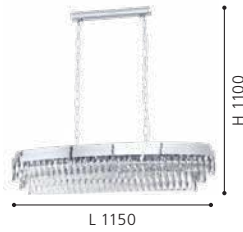

39489 VALPARAISO 1

ceiling light; steel, chrome / crystal, clear

H 270, Ø 480