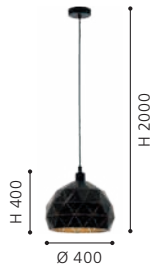

9 008606 210282