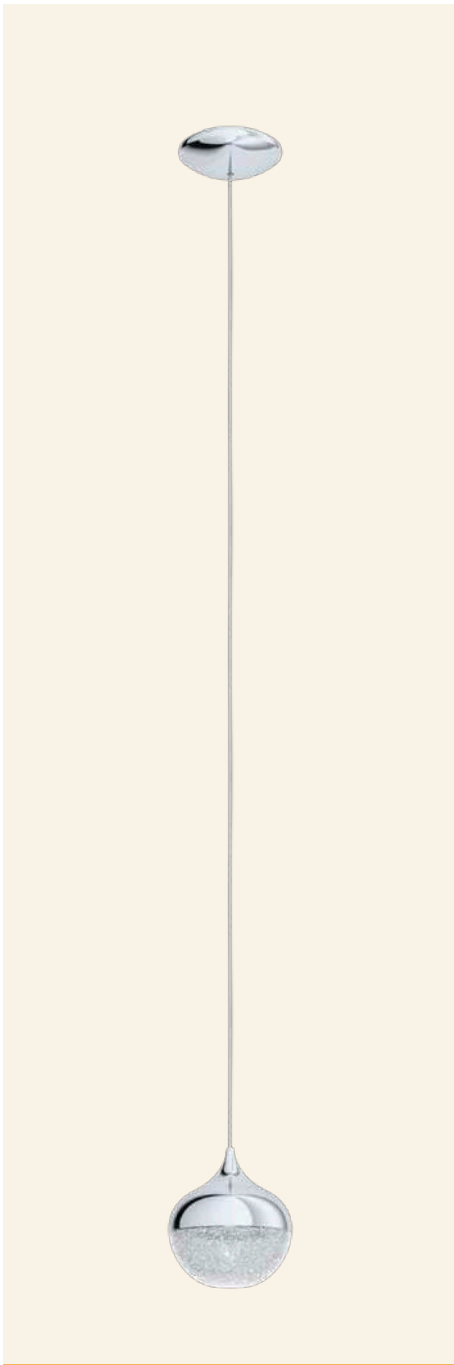

H 1100, Ø 380

49247 TRURO 2

pendant light; steel, black, copper

H 1100, Ø 370

43472

98627N MIOGLIA 1

pendant light; steel, chrome / white, clear

39527 MIOGLIA