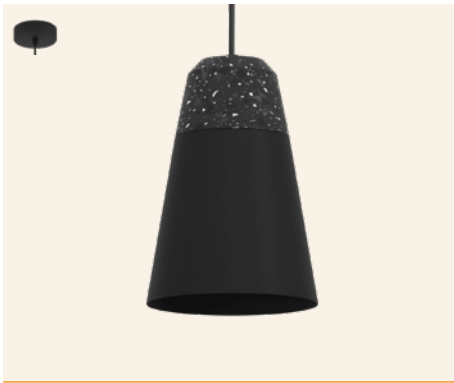

99544N CANTERRAS

pendant light; steel, black / terrazzo, grey

H 2000, Ø 150