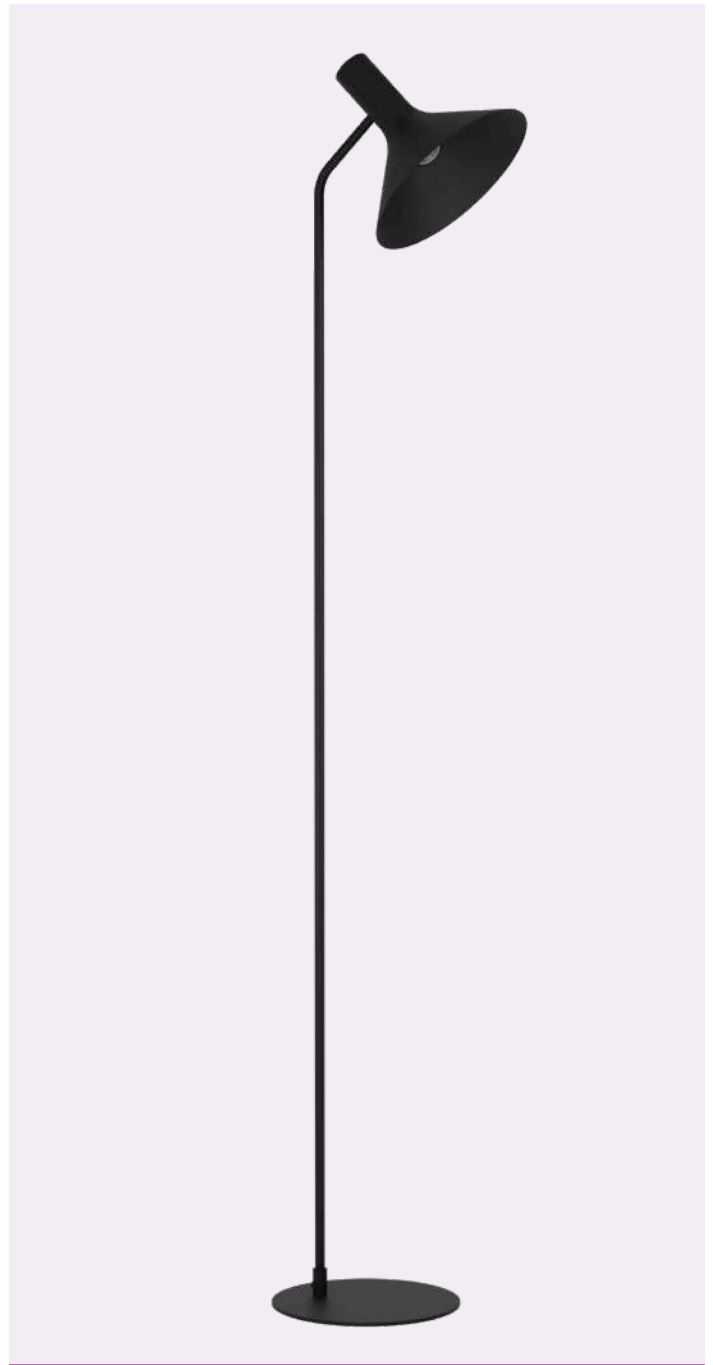

390222N MORESCANA

floor lamp; steel, black