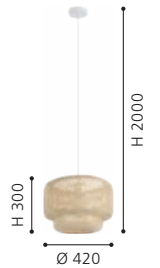

43871N AYCLIFFE

pendant light; steel, white / wood

43868N HETTONLE

pendant light; steel, white / wood

H 2000, Ø 300

E27

1x 40W

9 008606 265220

H 2000, Ø 420

E27

1x 40W

9 008606 265237