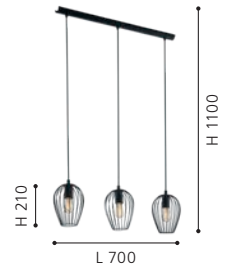

H 1100, Ø 160

9 002759 494773

H 1100, Ø 275

9 002759 494728

L 700, B 160, H 1100

9 002759 494780

49479 NEWTOWN

pendant light; steel, black