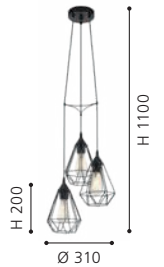

203312 TARDES

diy batten fix; steel, black