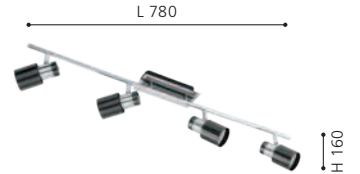

200671 DAVIDA 1

spot; steel, nickel-nero, chrome

L 165, B 70

- GU10
- 1x 5W
- neutral WHITE
1x 345lm
- rocker switch
- dimmable

200674 DAVIDA 1

spot; steel, nickel-nero, chrome

L 780, H 160, B 165

- GU10
- 4x 5W
- neutral WHITE
4x 345lm
- dimmable