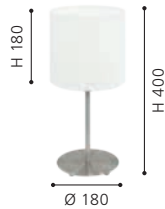

9 008606 214488

204731N

31594N PASTERI

table light; steel, satin nickel / fabric, white

H 400, Ø 180

94924 PASTERI

wall light; steel, satin nickel / fabric, white

L 145, H 305, A 195