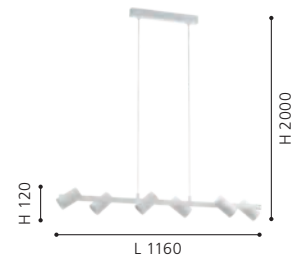

99464N GATUELA 1

pendant light; steel, black

L 1160, B 190, H 2000