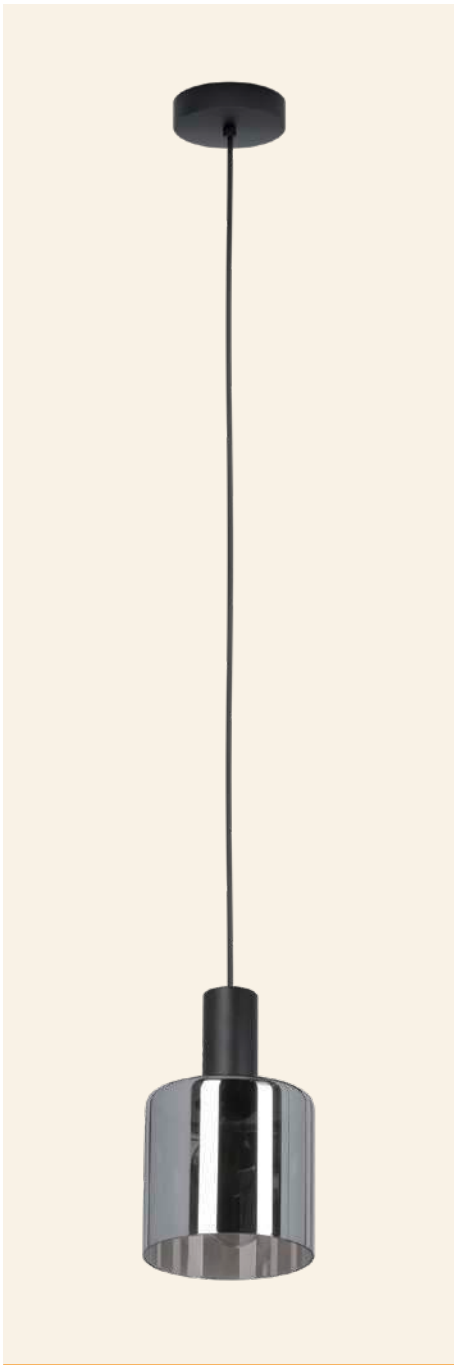

98752N GOROSIBA

pendant light; steel, black / glass vaporised, black-transparent