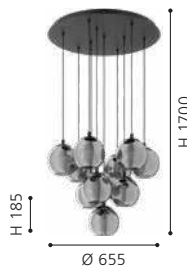

98654 ARISCANI

pendant light; steel, black / glass vaporised, black-transparent

H 1700, Ø 655

98651N ARISCANI

pendant light; steel, black / glass vaporised, black-transparent

H 2000, Ø 200

98653 ARISCANI

pendant light; steel, black / glass vaporised, black-transparent

H 1100, Ø 425