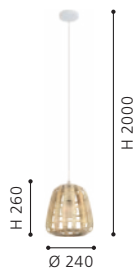

390152N

390152N MONTEZUELO

pendant light; steel, white / wood

390151N MONTEZUELO

pendant light; steel, white / wood

H 2000, Ø 240

9 008606 265275

H 2000, Ø 500