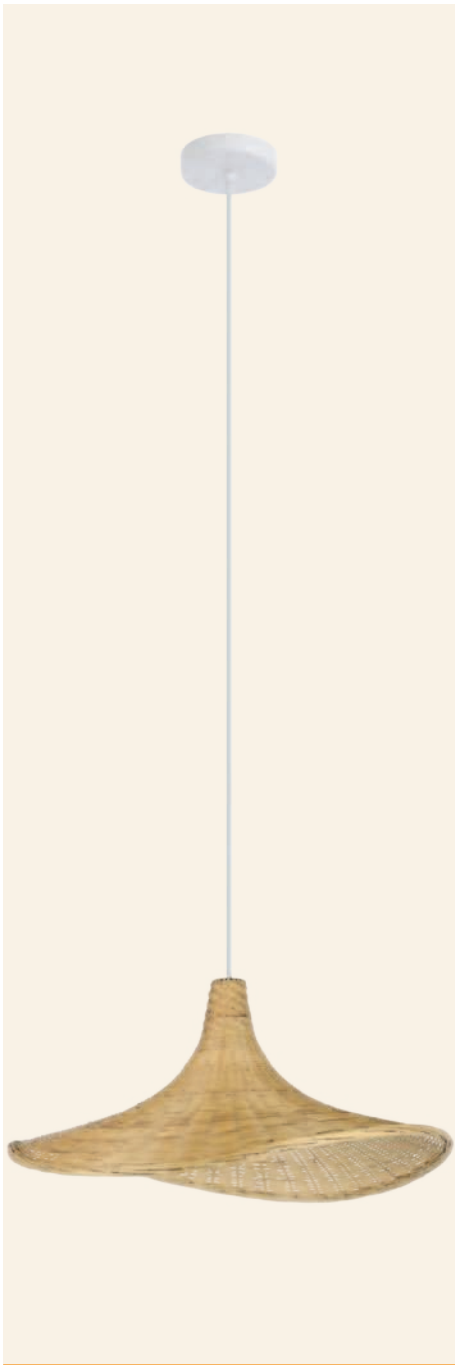

H 2000, Ø 350

9 008606 265305

390236N SAMBUCONA

pendant light; steel, white / wood

H 2000, Ø 720

9 008606 265299

43869N HAXLEY

pendant light; steel, white / wood