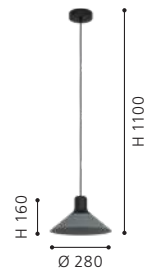

H 1100, Ø 330

43692N STYPE

pendant light; steel, black

H 1100, Ø 330

43692N

99511 ABREOSA

pendant light; steel, black

H 1100, Ø 280