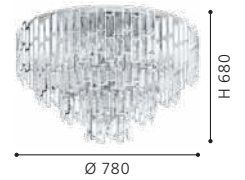

39627

39624 CALMEILLES 1

ceiling light; steel, chrome / crystal, clear

H 590, Ø 630

39625 CALMEILLES 1

ceiling light; steel, chrome / crystal, clear

H 680, Ø 780

39626 CALMEILLES 1