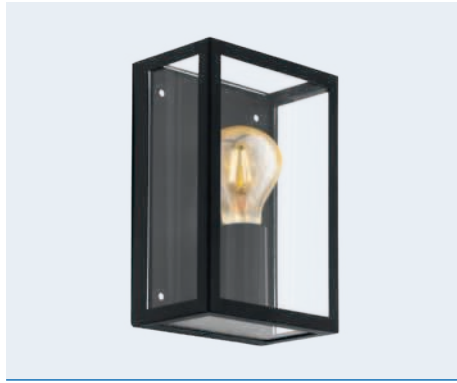

94788 ALAMONTE 1

pendant light; zinc-plated steel, black / glass, clear

L 150, B 150, H 1285

9 002759 947880

94831 ALAMONTE 1

wall light; zinc-plated steel, black / glass, clear

L 170, H 260, A 100

9 002759 948313