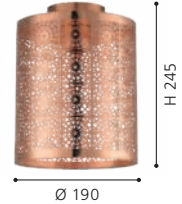

203353 BOCAL

DIY Batten Fix; steel, brass matt

H 245, Ø 190

DIY

1x 60W

9 008606 194568

203354 BOCAL

DIY Batten Fix; steel, brushed copper

H 245, Ø 190

DIY

1x 60W

9 008606 194575

203353

203355 BOCAL

DIY Batten Fix; steel, black

H 245, Ø 190

DIY

1x 60W

9 008606 194582