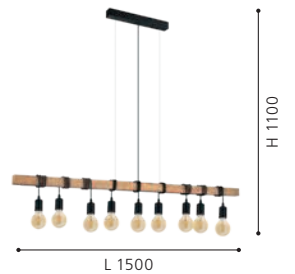

L 475, B 300, H 1600, Base: Ø 300

9 008606 230716

49744 TOWNSHEND

pendant light; wood, steel, black

L 1500, B 100, H 1100

E27

9x 60W

9 002759 497446