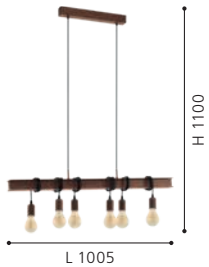

43152 TOWNSEND 4

wall light; steel, black, brown

L 80, H 190, A 185

E27

1x 10W

9 002759 431525