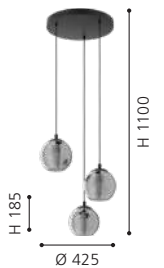

98654 ARISCANI

pendant light; steel, black / glass vaporised, black-transparent

H 1700, Ø 655

98651N ARISCANI

pendant light; steel, black / glass vaporised, black-transparent

H 2000, Ø 200

98653 ARISCANI

pendant light; steel, black / glass vaporised, black-transparent

H 1100, Ø 425