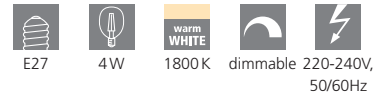

L 210, Ø 120

9 008606 242849

4W

33W

9 008606 242856

4W

33W

9 008606 242863

4W

33W