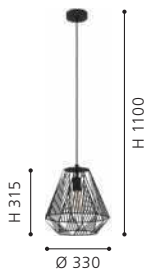

H 1100, Ø 330

43692N STYPE

pendant light; steel, black

H 1100, Ø 330

43692N

99511 ABREOSA

pendant light; steel, black

H 1100, Ø 280