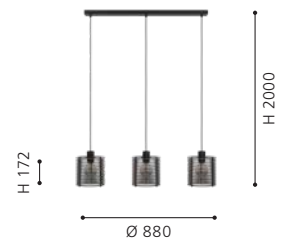

206049 SEGOVIA

pendant light; steel, black, black

H 2000, Ø 180mm

900738N

900738N SEGOVIA

pendant light; steel, black, black

H 2000, W 180, L 880mm

206047 ALDERNEY