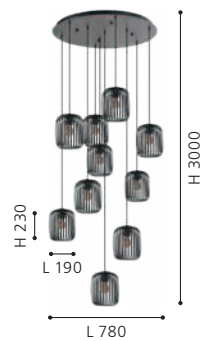

pendant light; steel, black

H 2000, Ø 325

900495N ROMAZZINA

pendant light; steel, sandy

H 2000, Ø 325, L 900

205648N ROMAZZINA

pendant light; steel, black

H 3000, Ø 780