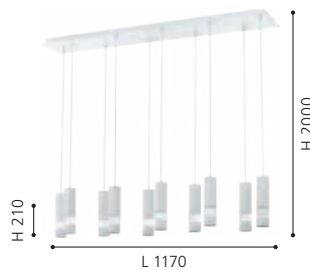

pendant light; steel, white / transparent

H 2000, Ø 105

39702N BERNABETA

pendant light; steel, white / transparent

L 1165, B 95, H 2000

39703N BERNABETA

pendant light; steel, white / transparent

L 1170, B 200, H 2000