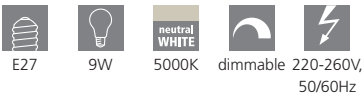

205448 E27-LED-A60

illuminant; glass, frosted

L 110, Ø 60

9 008606 247110