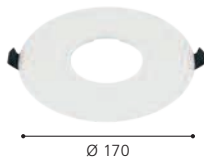

203903 ROYSTAR EXTENSION PLATE

Extension plate; aluminium, white

H 90, Ø 125

Ø 90-
110mm

9 008606 196296

Ø 125

203904 ROYSTAR EXTENSION PLATE

Extension plate; aluminium, white

H 30, Ø 170

Ø 110-
160mm

9 008606 196302

Ø 170

203903