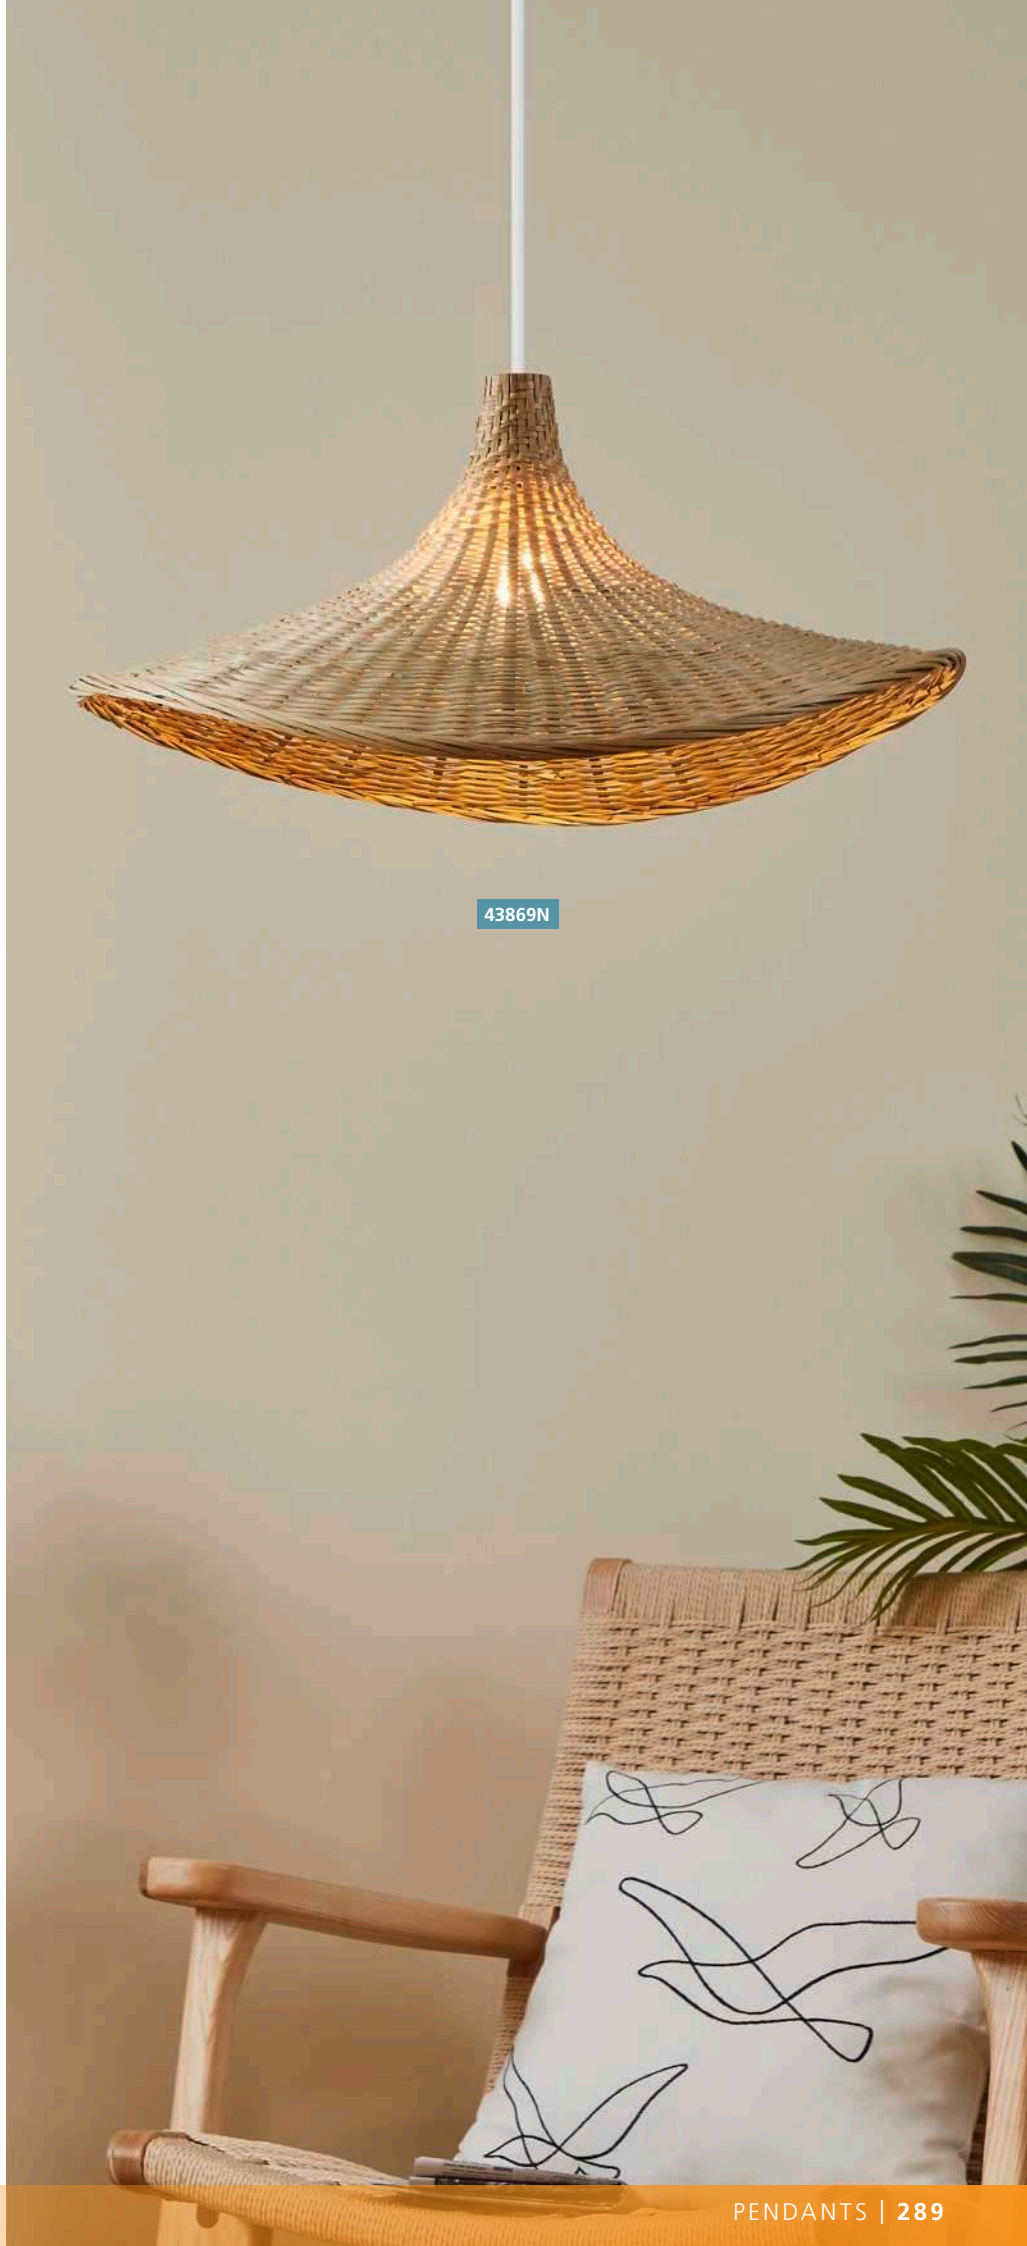

H 2000, Ø 500

E27

1x 40W

9 008606 265244

43869N

43866N

43866N AYESGARTH

pendant light; steel, white / wood