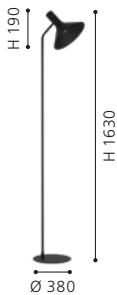

390222N MORESCANA

floor lamp; steel, black

H 1630, Ø 380, Base: Ø 280

9 008606 271313

390219N MORESCANA

pendant light; steel, black

H 2000, L 960

9 008606 265268

390218N MORESCANA

pendant light; steel, black

H 2000, Ø 250

9 008606 265251

390221N MORESCANA

table lamp; steel, black

H 495, L 260, Ø 180

9 008606 271306