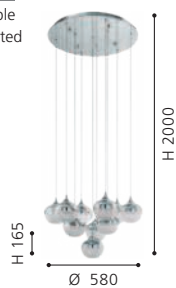

98627N MIOGLIA 1

pendant light; steel, chrome / white, clear

39527 MIOGLIA

pendant light; steel, chrome / white, clear

39528 MIOGLIA

pendant light; steel, chrome / white, clear

H 2000, Ø 150

E14 1x 25W

9 008606 230532

H 2000, Ø 580

10x 3.15W

double insulated

9 002759 395278

H 2000, Ø 810

15x 3.15W

double insulated

9 002759 395285