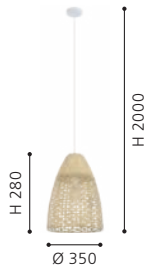

390236N SAMBUCONA

pendant light; steel, white / wood

H 2000, Ø 720

9 008606 265299