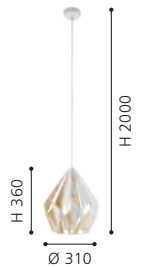

49932N CARLTON 1

pendant light; steel, white, honey gold

H 2000, Ø 310

- E27
- 1x 60W
- double insulated

9 008606 219964

203319 CARLTON 1

diy batten fix; steel, white, honey gold

H 290, Ø 205