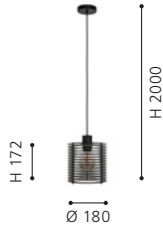

206049 SEGOVIA

pendant light; steel, black, black

H 2000, Ø 180mm

900738N

900738N SEGOVIA

pendant light; steel, black, black

H 2000, W 180, L 880mm