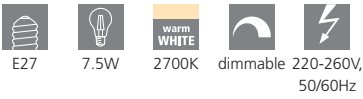

L 110, Ø 60

205441 B22-LED-A60

illuminant; glass, frosted

L 110, Ø 60

205442 E27-LED-A60

illuminant; glass, clear

L 110, Ø 60

205443 B22-LED-A60