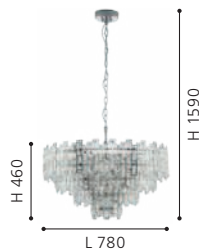

pendant light; steel, chrome / crystal, clear

H 1500, Ø 630

39627 CALMEILLES 1

pendant light; steel, chrome / crystal, clear

H 1590, Ø 780

39628 CALMEILLES 1

wall light; steel, chrome / crystal, clear

H 330, L 215, A 130