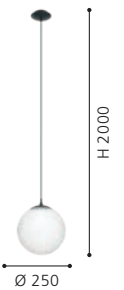

205011 RONDO

pendant light; steel, black / glass opal-matt

H 2000, Ø 300