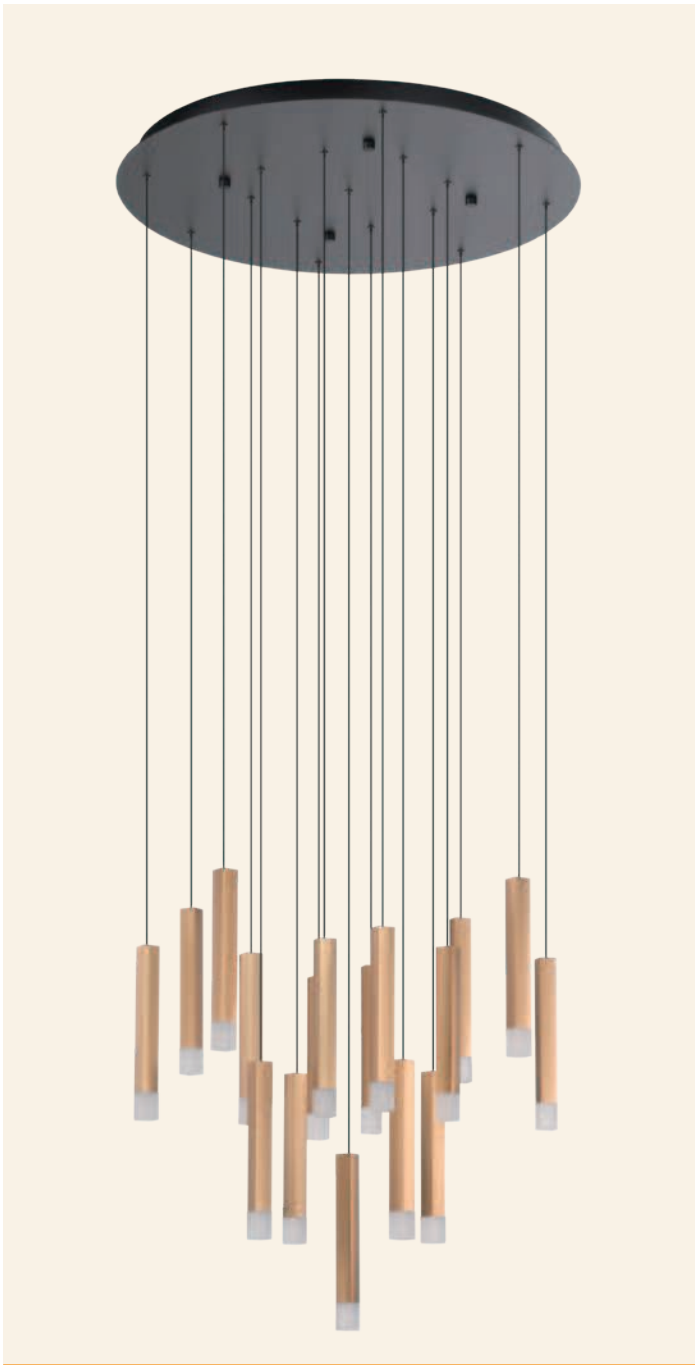

9 008606 230617

H 2000

Ø 180

99346N

205647N ESTANERIOS

pendant light; aluminium, steel / black, king brown

205663N ESTANERIOS

pendant light; aluminium, steel / black