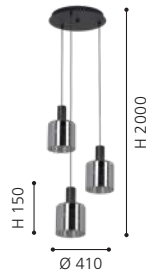

98754N GOROSIBA

pendant light; steel, black / glass vaporised, black-transparent

205156N GOROSIBA

pendant light; steel, black / glass vaporised, black-transparent

H 2000, Ø 150

H 2000, Ø 410

H 2000, Ø 500

98754N