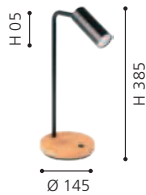

205214N CONNOR

table lamp, steel, wood, black

H 385, Ø 145