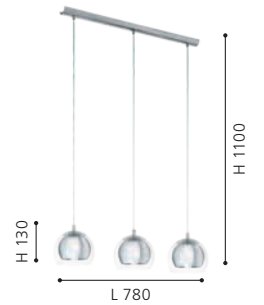

94592 ROCAMAR

pendant light; steel, chrome / glass, clear

H 1100, Ø 190