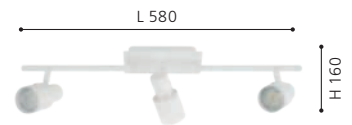

LED

204331 DAVIDA 2

spot; steel, white

L 165, B 70

GU10

1x 5W

neutral WHITE

1x 345lm

rocker switch

dimmable

9 008606 207787

L 70

9 008606 207817

L 780, H 160, B 165

GU10

4x 5W

neutral WHITE

4x 345lm

dimmable

L 780

H 160

LED

204332 DAVIDA 2

spot; steel, white

L 390, H 160, B 165

GU10

2x 5W

neutral WHITE

2x 345lm

dimmable

9 008606 207794

L 390

H 160

LED

204333 DAVIDA 2

spot; steel, white

L 580, H 160, B 165

GU10

3x 5W

neutral WHITE

3x 345lm

dimmable

9 008606 207800

L 580

H 160