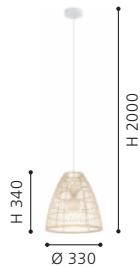

43873N GLYNEATH

pendant light; steel, white / wood

H 2000, Ø 375

E27

1x 40W

9 008606 265206