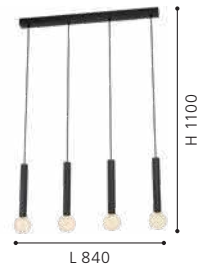

98057 CORTENOVA

pendant light; steel, black

L 840, B 60, H 1100

98058 CORTENOVA

pendant light; steel, black

H 1500, Ø 350

98056N CORTENOVA

pendant light; steel, black

H 2000, Ø 105

98056N