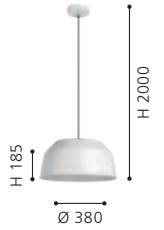

205861 CONTRISA

pendant light; steel, black

H 2000, Ø 520mm