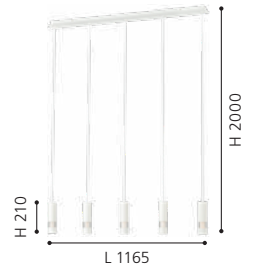

39702N BERNABETA

pendant light; steel, white / transparent

L 1165, B 95, H 2000