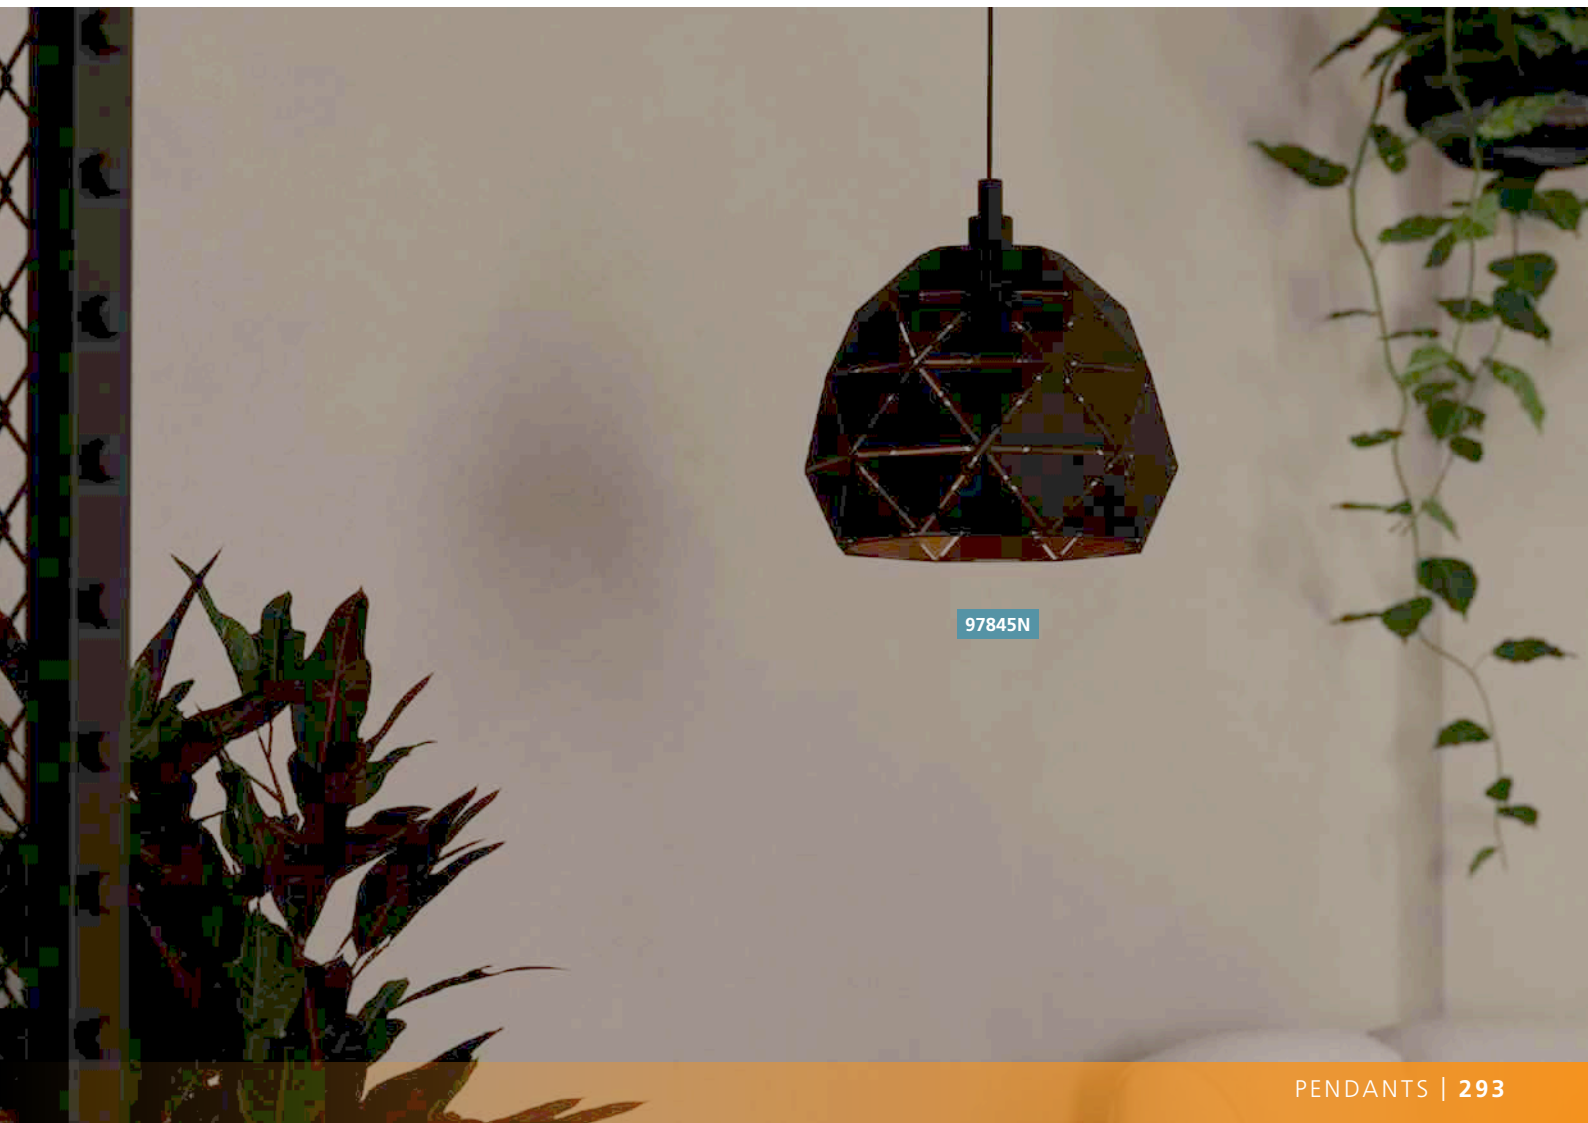

97845N ROCCAFORTE

pendant light; steel, black, gold

H 2000, Ø 300

9 008606 210275

97841N ROCCAFORTE

pendant light; steel, black, gold

H 2000, Ø 400

9 008606 210282