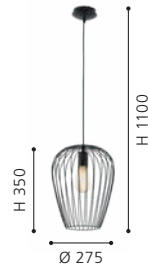

H 1100, Ø 160

9 002759 494773

H 1100, Ø 275

9 002759 494728

L 700, B 160, H 1100

9 002759 494780

49479 NEWTOWN

pendant light; steel, black