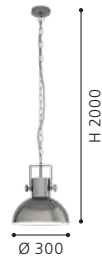

43168N LUBENHAM 1

pendant light; steel, nickel-antique, creme

L 900, B 200, H 2000