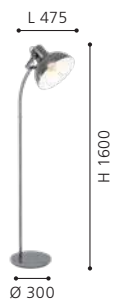

43167N LUBENHAM 1

pendant light; steel, nickel-antique, creme

H 2000, Ø 300

9 008606 230419

43168N LUBENHAM 1

pendant light; steel, nickel-antique, creme

L 900, B 200, H 2000

9 008606 230426

43171N LUBENHAM 1

table light; steel, nickel-antique, creme

H 570, Base: Ø 180

9 008606 230709

43172N LUBENHAM 1

floor light; steel, nickel-antique, creme

L 475, B 300, H 1600, Base: Ø 300

9 008606 230693