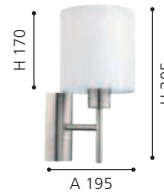

9 008606 214488

204731N

31594N PASTERI

table light; steel, satin nickel / fabric, white

H 400, Ø 180

94924 PASTERI

wall light; steel, satin nickel / fabric, white

L 145, H 305, A 195