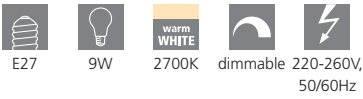

205446 E27-LED-A60

illuminant; glass, frosted

L 110, Ø 60

9 008606 247097