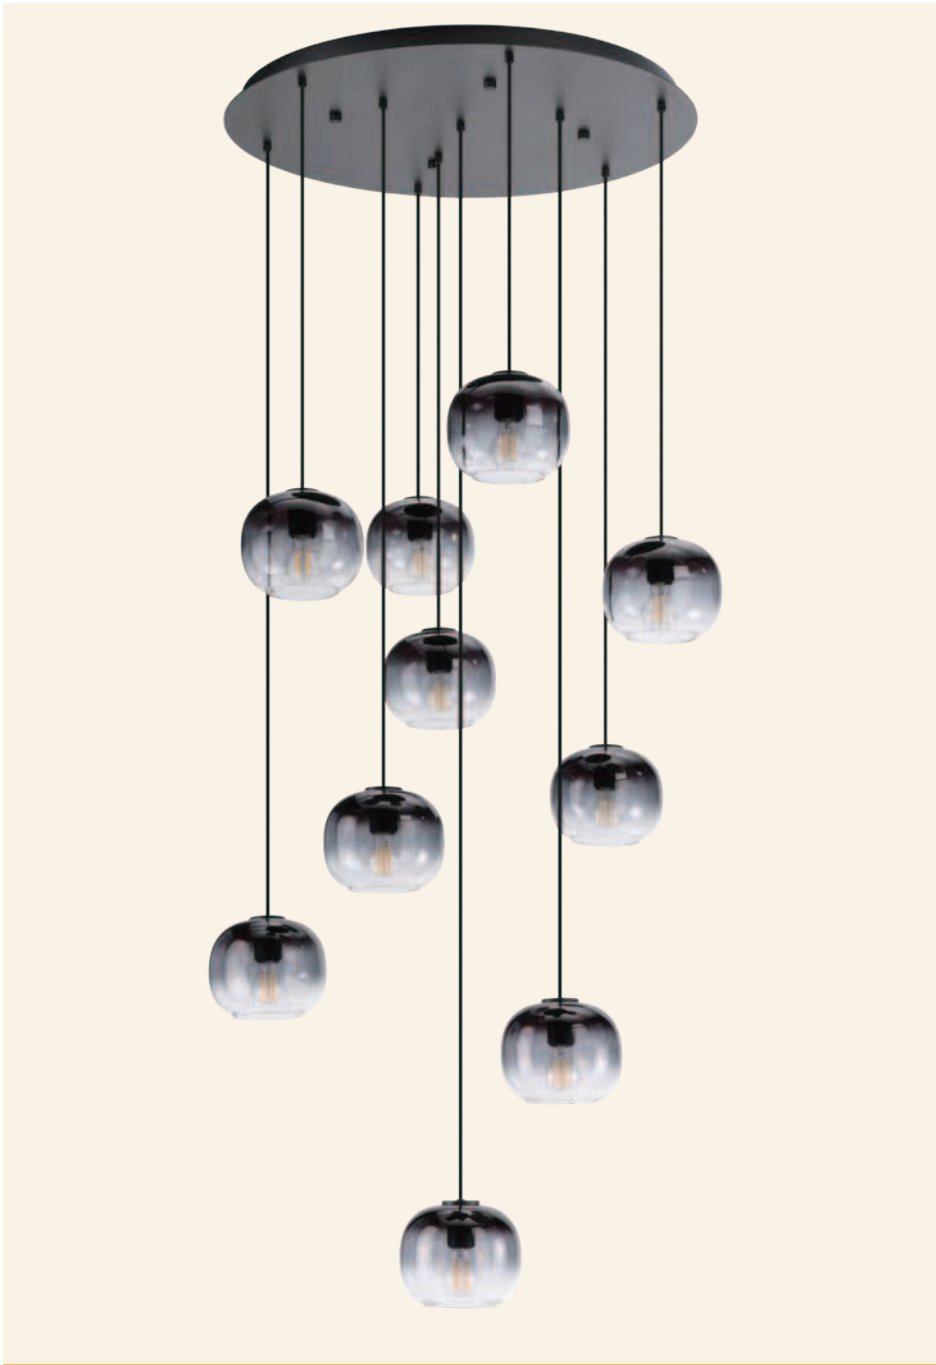

900496N ROMAZZINA

pendant light; steel, sandy

H 2000, Ø 325

900497N ROMAZZINA

pendant light; steel, sandy

H 2000, W 200, L 900

900496N

99616N