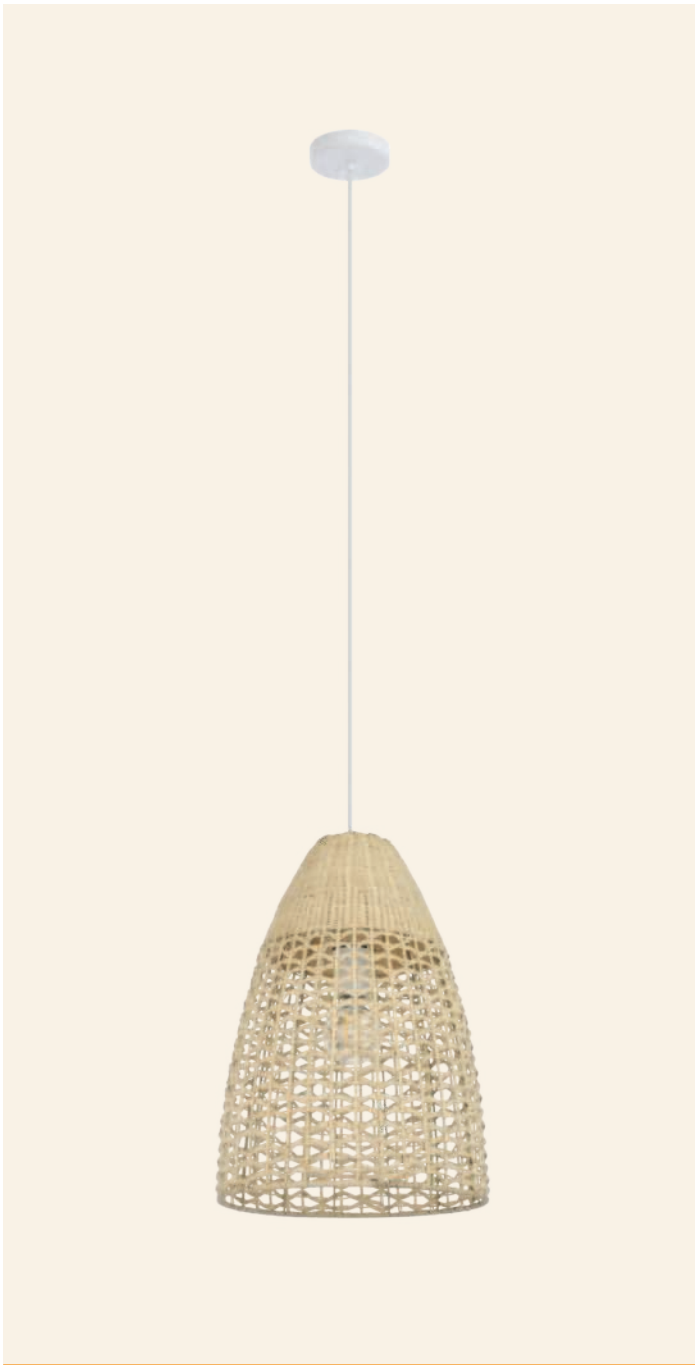

390237N SAMBUCONA

pendant light; steel, white / wood

H 2000, Ø 350

9 008606 265305