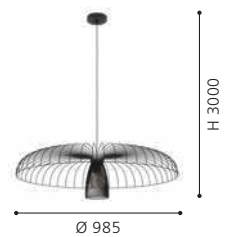

H 3000, Ø 985mm

E27

1x 60W

9 008606 303588