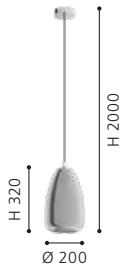

98614N ALOBRASE

pendant light; steel, chrome / glass vaporised, black-transparent

H 2000, Ø 300

E27

1x 40W

double insulated

9 008606 210176