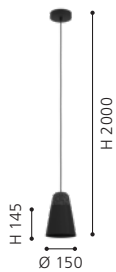

99545N CANTERRAS

pendant light; steel, black / terrazzo, grey

H 2000, Ø 150, L 975

99545N

205314 MENTALONA

pendant light; steel, anthracite / terrazzo, black

H 2000, Ø 365

205313 MENTALONA