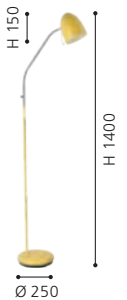

H 1400, Ø 250

-  E27
-  1x 28W
-  cable switch
-  double insulated

9 008606 254469

H 1400, Ø 250

-  E27
-  1x 28W
- 
- 

9 008606 254446

205583N LARA

floor lamp, steel, grape