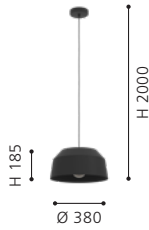

205858 CONTRISA

pendant light; steel, white

H 2000, Ø 380mm