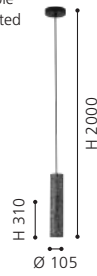

205312 MENTALONA

pendant light; steel, anthracite / terrazzo, black

H 2000, Ø 105