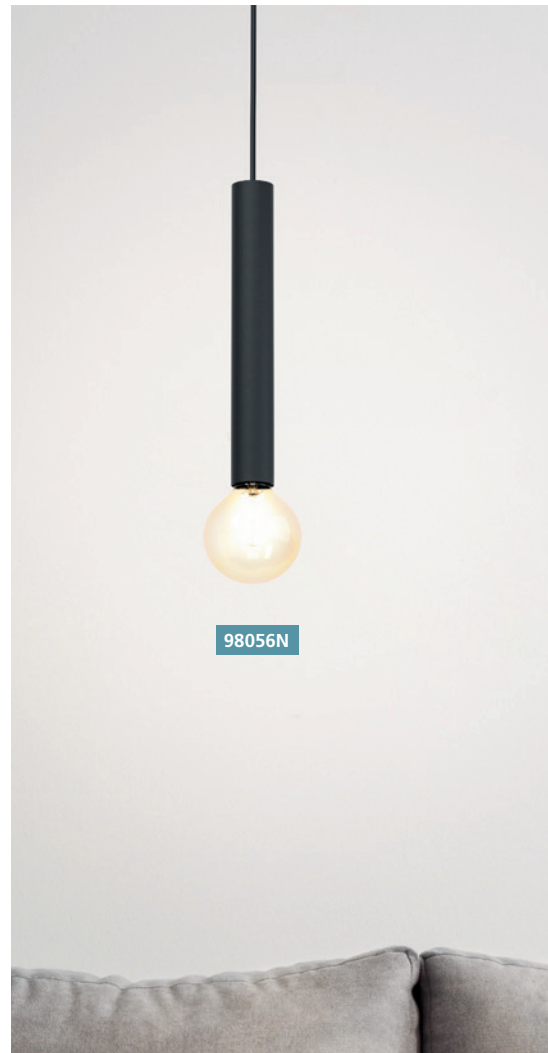

pendant light; steel, black

L 840, B 60, H 1100

98058 CORTENOVA

pendant light; steel, black

H 1500, Ø 350

98056N CORTENOVA

pendant light; steel, black

H 2000, Ø 105