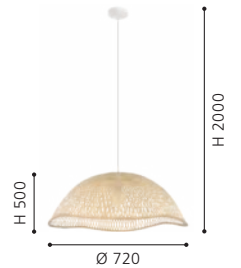

H 2000, Ø 350

9 008606 265305

390236N SAMBUCONA

pendant light; steel, white / wood

H 2000, Ø 720

9 008606 265299

43869N HAXLEY

pendant light; steel, white / wood