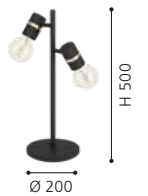

900179N LURONE

floor lamp; steel, brass/ black

H 1600, L 205, Base: Ø 250

9 008606 271467

900178N LURONE

table lamp; steel, brass/ black

H 500, L 205, Base: Ø 200

9 008606 271450