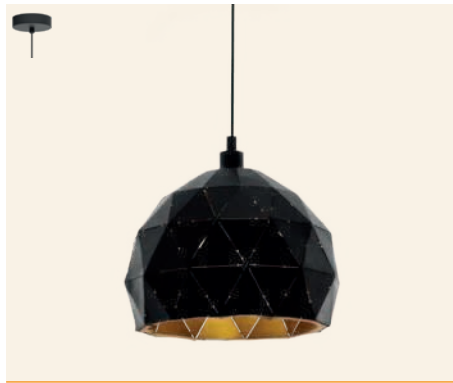

pendant light; steel, black

globe sold separately

H 2000, Ø 100

9 008606 209941

33345N ROCCAFORTE

pendant light; steel, black, gold

H 2000, Ø 170

9 008606 210268