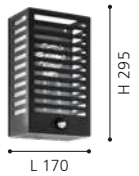

H 260, L 170

9 008606 230815

900137N ALAMONTE 3

wall light; zinc-plated steel, black / glass, clear

105°, 8 m
8 sec. - 9 min.

H 295, L 170

9 008606 230822

900136N