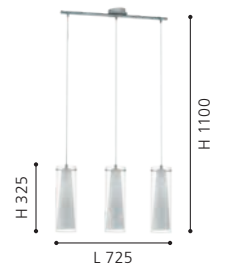

89832 PINTO

pendant light; steel, chrome / glass opal-matt, clear

H 1100, Ø 110

89833 PINTO

pendant light; steel, chrome / glass opal-matt, clear

L 725, H 1100

89832

43576N TAMALLAT

peandant light; steel, black / glass vapourised, black transparent

H 2000, Ø 230