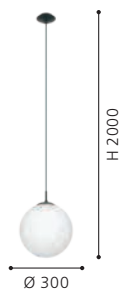

205243 RONDO

pendant light; steel, black / glass opal-matt

H 2000, Ø 400