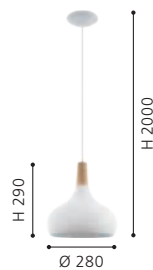

H 2000, Ø 280

96983N SABINAR

pendant light; steel, white / wood

H 2000, Ø 400

89832 PINTO

pendant light; steel, chrome / glass opal-matt, clear

H 1100, Ø 110

89833 PINTO