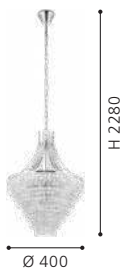

390264 BEIRES

pendant light; steel, chrome / crystal, clear

390265 BEIRES

pendant light; steel, chrome / crystal, clear

H 2525 Ø 600

E14 10x 40W

9 008606 253203

H 2280 Ø 400

E14 8x 40W

9 008606 253210