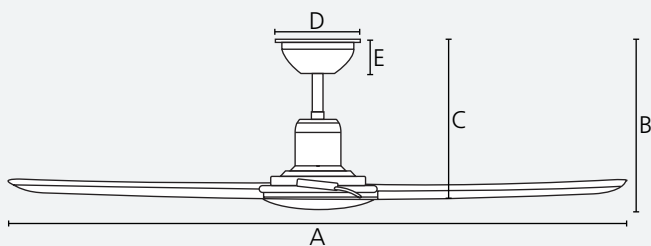

Quick
connect

Use

Reversible

Dimensions

	mm	inches
A	1070	42.0
B	286	11.3
C	294	11.6
D	155	6.1
E	60	2.3

Airflow

Speed	RPM	m ³ /h
night mode	70	2,285
1	110	3,933
2	145	5,400
3	175	6,307
4	205	7,493
5	230	8,665