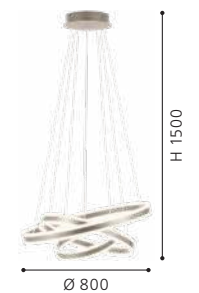

9 002759 393137

39314 TONARELLA

pendant light; steel, champagne / satined

H 1500, Ø 800, B 265

- LED
177W
- warm
WHITE
21,360lm
- dimmable
- double
insulated

9 002759 393144

205027

99666N