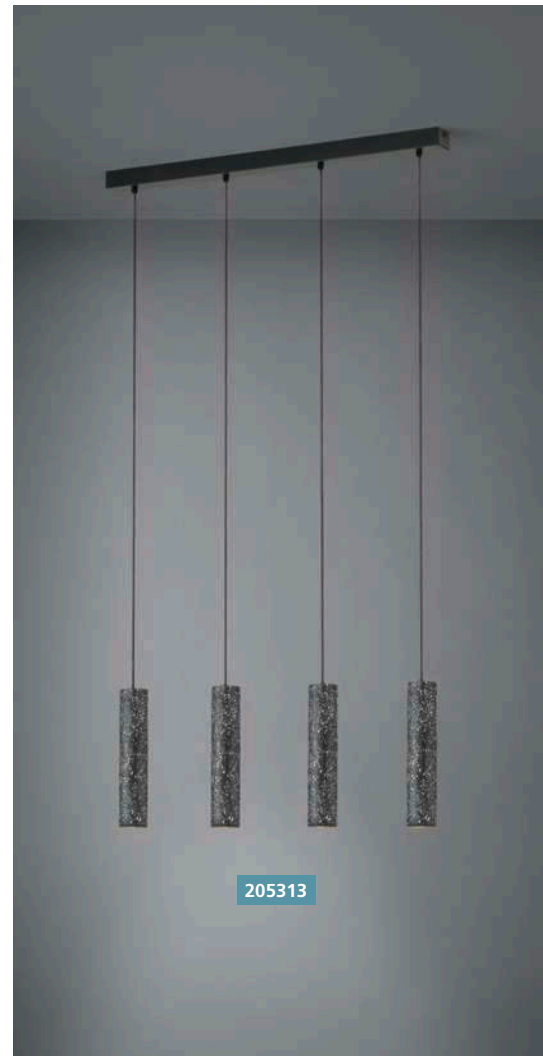

pendant light; steel, anthracite / terrazzo, black

L 840, B 65, H 2000

205312 MENTALONA

pendant light; steel, anthracite / terrazzo, black

H 2000, Ø 105

205313

39727N

39725N MOLINEROS