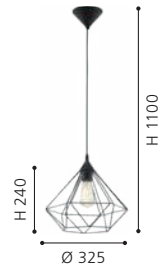

94187 TARDES

pendant light; plastic, black / steel, black

94188 TARDES

pendant light; plastic, black / steel, black

94191 TARDES

pendant light; steel, black / steel, black

H 1100, Ø 175

H 1100, Ø 325