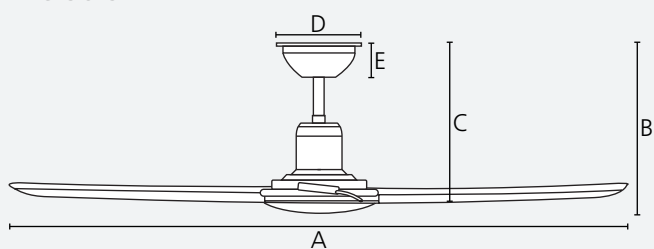

18W

2100lm/
2300lm/
2200lm

dimmmable

2/8 h

IP55
(coastal)

reversible

Dimensions

	mm	inches
A	1830	72.0
B	329	13.0
C	312	12.3
D	160	6.3
E	79	3.1