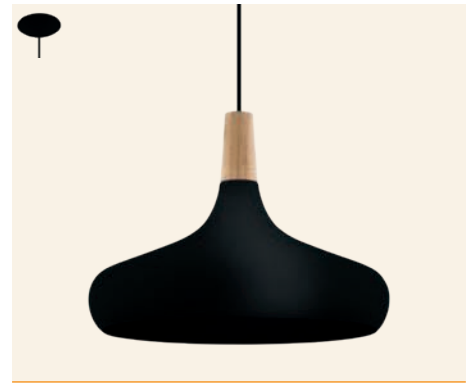

97845N

96982N

203191N SABINAR

pendant light; steel, black / wood

H 2000, Ø 180

203192N SABINAR

pendant light; steel, black / wood

H 2000, Ø 280