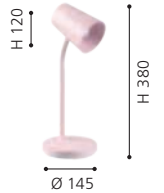

205209N JASPER

table lamp, steel, black , plastic

H 380, Ø 145

- E27
- 1x 15W
- push switch
- double insulated

9 008606 232833

205211N JASPER

table lamp, steel, white , plastic

H 380, Ø 145

- E27
- 1x 15W
- push switch
- double insulated

9 008606 232840

205212N JASPER

table lamp, steel, pastel pink , plastic

H 380, Ø 145

- E27
- 1x 15W
- push switch
- double insulated

9 008606 232857

205213N

205213N JASPER

table lamp, steel, pastel green , plastic

H 380, Ø 145

- E27
- 1x 15W
- push switch
- double insulated

9 008606 232864