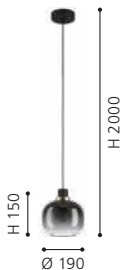

205649N OILELLA

pendant light; steel, black / black transparent vapourised glass

H 3000, Ø 780

9 008606 267231

99614N OILELLA

pendant light; steel, black / black-brown vapourised glass

H 2000, Ø 190

9 008606 265091

99616N OILELLA

pendant light; steel, black / black transparent vapourised glass

H 2000, Ø 190

9 008606 265084