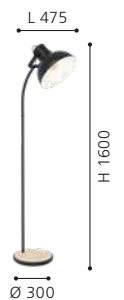

43162N LUBENHAM

pendant light; steel, wood, black

H 2000, Ø 300

9 008606 230433

43163N LUBENHAM

pendant light; steel, wood, black

L 900, B 200, H 2000

9 008606 230440

43165N LUBENHAM

table light; steel, wood, black

H 570, Base: Ø 180

9 008606 230723

43166N LUBENHAM

floor light; steel, wood, black

L 475, B 300, H 1600, Base: Ø 300

9 008606 230716