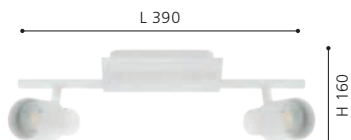

L 390

H 160

LED

204333 DAVIDA 2

spot; steel, white

L 580, H 160, B 165

GU10

3x 5W