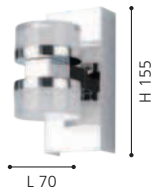

L 70, H 155, A 120

9 008606 237975

205047 ROMENDO 2

wall luminaire; steel, chrome / plastic, clear, satined

3000K | 4000K | 5000K

L 900, H 70, A 125

9 008606 237982

205048 ROMENDO 2