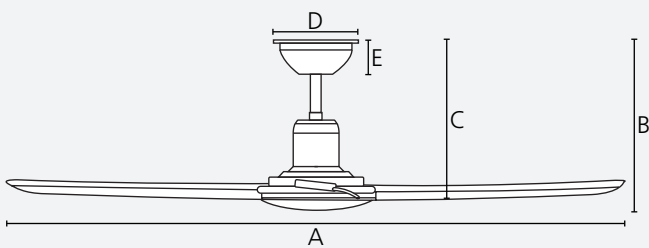

12,886
m³/h

6 speed

light
adaptable

2/8 h

quick
connect

reversible

Dimensions

	mm	inches
A	1520	60.0
B	380	15.0
C	372	14.6
D	168	6.6
E	73	2.9