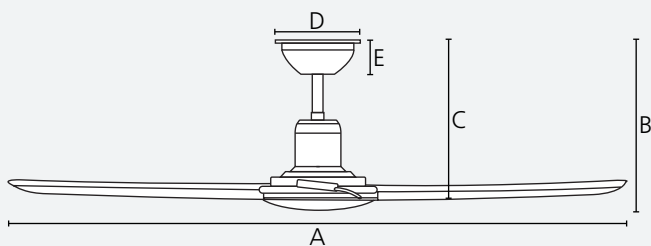

2000lm

dimmable

2/8 h

reversible

Dimensions

	mm	inches
A	1520	60.0
B	309	12.2
C	309	12.2
D	158	6.2
E	73	2.9

Airflow

Speed	RPM	m ³ /h
night mode	70	4,012
1	85	5,556
2	115	7,911
3	145	10,519
4	170	12,588
5	195	14,194