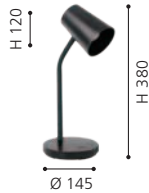

205211N JASPER

table lamp, steel, white , plastic

H 380, Ø 145

- E27
- 1x 15W
- push switch
- double insulated