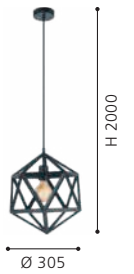

49762N EMBLETON

pendant light; steel, black

H 2000, Ø 460

E27

1x 60W

9 008606 255948