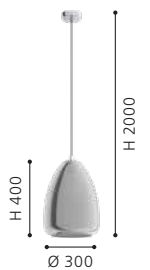

98615N ALOBRASE

pendant light; steel, chrome / glass vaporised, black-transparent

H 2000, Ø 200

E27

1x 40W

double insulated

9 008606 210183

98614N ALOBRASE

pendant light; steel, chrome / glass vaporised, black-transparent

H 2000, Ø 300

E27

1x 40W

double insulated

9 008606 210176