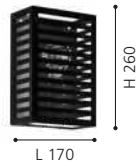

H 260, L 170

9 008606 230815

900137N ALAMONTE 3

wall light; zinc-plated steel, black / glass, clear

105°, 8 m
8 sec. - 9 min.

H 295, L 170

9 008606 230822

900136N