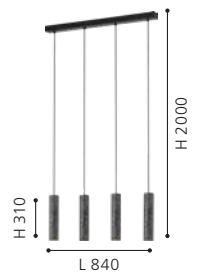

205313 MENTALONA

pendant light; steel, anthracite / terrazzo, black

L 840, B 65, H 2000