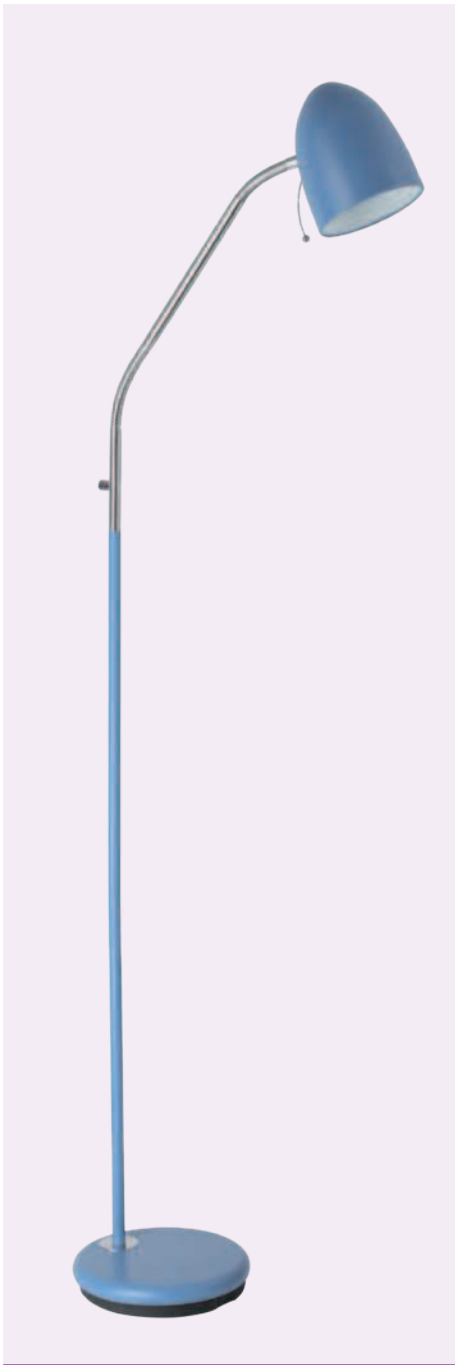

H 1400, Ø 250

E27

1x 28W

cable
switch

double
insulated

9 008606 254491

205579N

205578N LARA