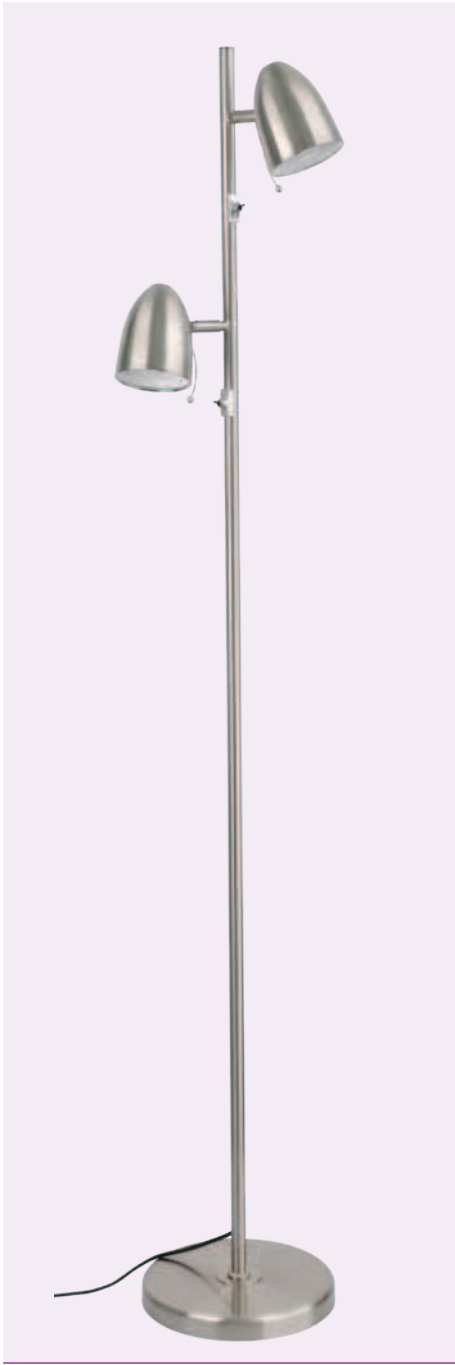

9 008606 235223

H 1400, Ø 250

- E27
- 1x 28W
- cable switch
- double insulated

9 008606 235230

H 1400, Ø 250

- E27
- 1x 28W
- cable switch
- double insulated

9 008606 235247

205282N LARA