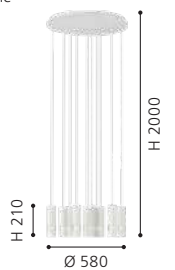

39704N BERNABETA

pendant light; steel, white / transparent

H 2000, Ø 580