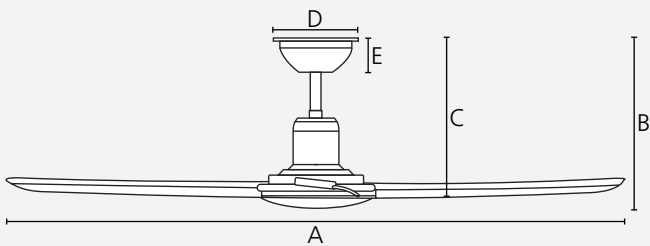

20W

2000lm

dimmable

2/8 h

reversible

Dimensions

	mm	inches
A	1220	48.0
B	297	11.7
C	297	11.7
D	158	6.2
E	73	2.9

Airflow