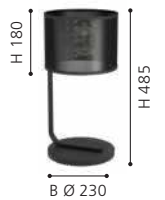

43797N MANBY

table light; steel, black

H 485, Ø 240. Base Ø 230

E27

1x 40W

double
switch

double
Insulated

9 008606 271696