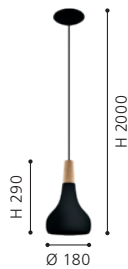

203191N SABINAR

pendant light; steel, black / wood

H 2000, Ø 180