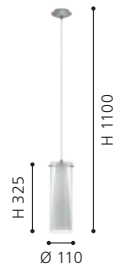

H 2000, Ø 280

96983N SABINAR

pendant light; steel, white / wood

H 2000, Ø 400

89832 PINTO

pendant light; steel, chrome / glass opal-matt, clear

H 1100, Ø 110

89833 PINTO