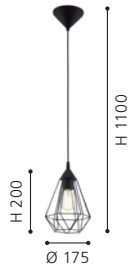

94187 TARDES

pendant light; plastic, black / steel, black

94188 TARDES

pendant light; plastic, black / steel, black

94191 TARDES

pendant light; steel, black / steel, black

H 1100, Ø 175

H 1100, Ø 325