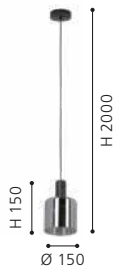

98754N GOROSIBA

pendant light; steel, black / glass vaporised, black-transparent

205156N GOROSIBA

pendant light; steel, black / glass vaporised, black-transparent

H 2000, Ø 150

H 2000, Ø 410

H 2000, Ø 500

98754N