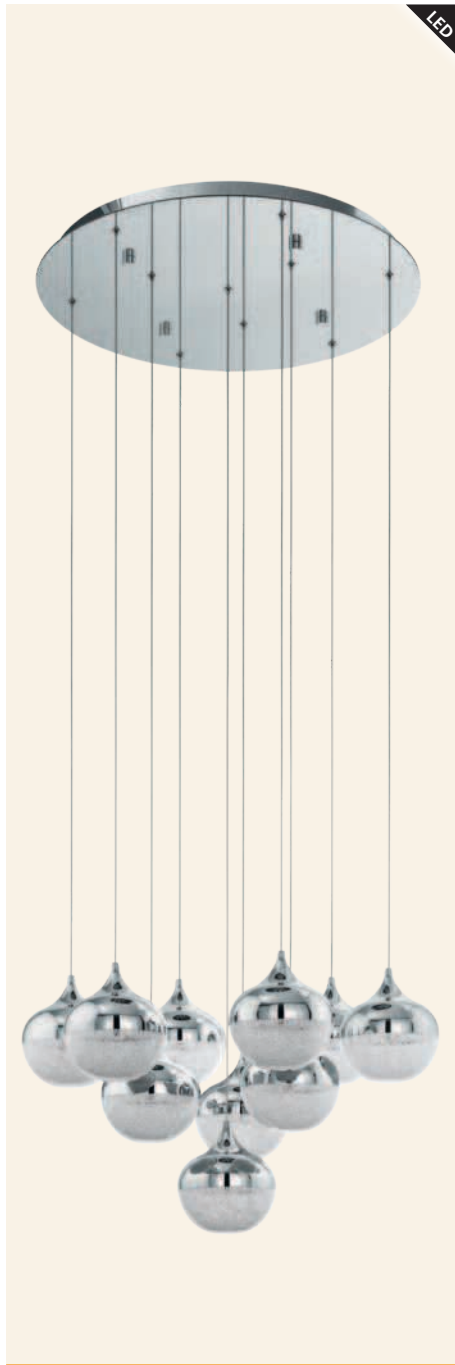

H 1100, Ø 380

49247 TRURO 2

pendant light; steel, black, copper

H 1100, Ø 370

43472

98627N MIOGLIA 1

pendant light; steel, chrome / white, clear

39527 MIOGLIA