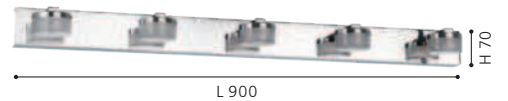

L 70, H 155, A 120

9 008606 237975

205047 ROMENDO 2

wall luminaire; steel, chrome / plastic, clear, satined

3000K | 4000K | 5000K

L 900, H 70, A 125

9 008606 237982

205048 ROMENDO 2