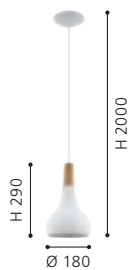

96981N SABINAR

pendant light; steel, white / wood

H 2000, Ø 180