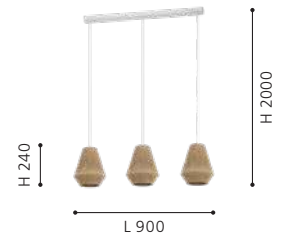

206047 ALDERNEY

pendant light; natural, black

H 2000, W 200, L 900mm

E27

3x 40W

9 008606 303298

206048

206048 ALDERNEY

pendant light; natural, white

H 2000, Ø 300mm

E27

1x 40W

9 008606 303304