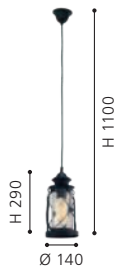

49213 BRADFORD

pendant light; steel, black / glass, clear

H 1100, Ø 140

49283N BRADFORD

table light; steel, black / glass, clear

H 330, Ø 140

49213