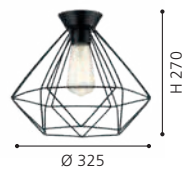

94187 TARDES

pendant light; plastic, black / steel, black

94188 TARDES

pendant light; plastic, black / steel, black

94191 TARDES

pendant light; steel, black / steel, black

H 1100, Ø 175

H 1100, Ø 325

H 1100, Ø 310

203312 TARDES

diy batten fix; steel, black

203313 TARDES

diy batten fix; steel, black

49081 TARDES

wall light; steel, black

H 230, Ø 175

H 270, Ø 325

L 155, H 375, A 275