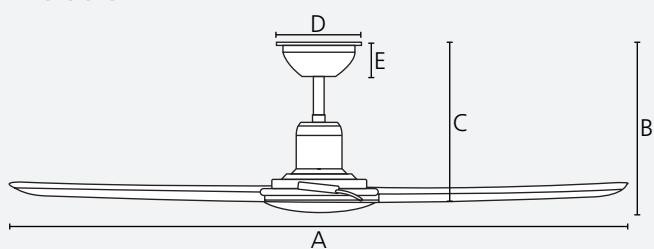

18 W

2000lm

dimmable

2/8 h

use

reversible

Dimensions

	mm	inches
A	1168	46.0
B	295	11.6
C	285	11.2
D	170	6.7
E	50	2.0