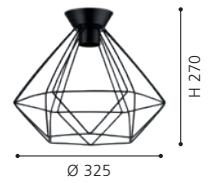

203312 TARBES

DIY Batten Fix; steel, black

H 230, Ø 175

DIY

1x 60W

9 008606 194254

203313 TARBES

DIY Batten Fix; steel, black

H 270, Ø 325

DIY

1x 60W

9 008606 194261

203313