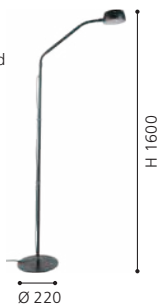

500lm

rocker
switch

double
insulated

9 008606 232826

205207N

205209N JASPER

table lamp, steel, black , plastic

H 380, Ø 145