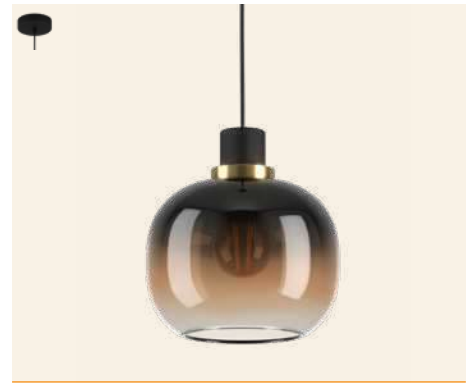

99614N OILELLA

pendant light; steel, black / black-brown vapourised glass

H 2000, Ø 190

9 008606 265091