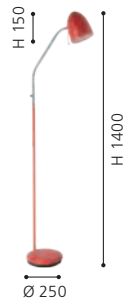

H 1400, Ø 250

-  E27
-  1x 28W
-  cable switch
-  double insulated

9 008606 254469

H 1400, Ø 250

-  E27
-  1x 28W
- 
- 

9 008606 254446

205583N LARA

floor lamp, steel, grape