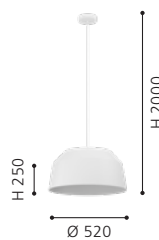

H 2000, Ø 520mm

205859 CONTRISA

pendant light; steel, white

H 2000, Ø 520mm

900381N CONTRISA

pendant light; steel, grey

H 2000, Ø 520mm

92251 RAZONI