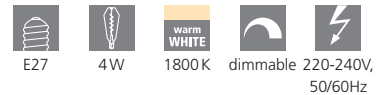

110224 E27-LED-T120

illuminant; glass, blue, black transparent

110225 E27-LED-T120

illuminant; glass, brown, black transparent

110226 E27-LED-T120

illuminant; glass, purple, black transparent

L 210, Ø 120

L 210, Ø 120

L 210, Ø 120

9 008606 242849

4W

33W

9 008606 242856

4W

33W

9 008606 242863

4W

33W

110235 E27-LED-T90

illuminant; glass, blue, black transparent

110236 E27-LED-T90

illuminant; glass, brown, black transparent

110237 E27-LED-T90

illuminant; glass, purple, black transparent

L 245, Ø 100

L 245, Ø 100

L 245, Ø 100

9 008606 242924

4W

33W

9 008606 242931

4W

33W

9 008606 242948

4W

33W