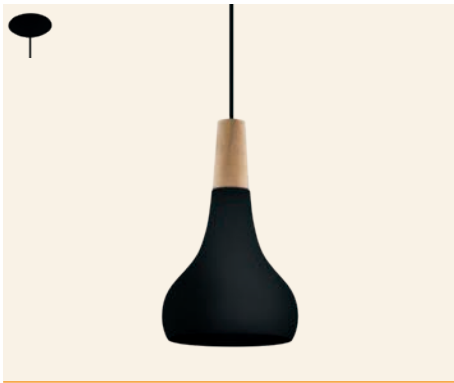

203191N SABINAR

pendant light; steel, black / wood

H 2000, Ø 180