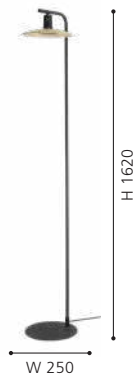

warm
WHITE

345lm

pedal
switch

9 008606 291427

39913N MAYAZES

table lamp; steel, black / wood

H 500, W 250, L 255mm

GU10