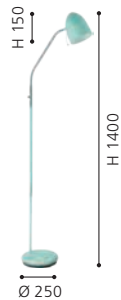

H 1400, Ø 250

-  E27
-  1x 28W
-  cable switch
-  double insulated

9 008606 254477

H 1400, Ø 250

-  E27
-  1x 28W
-  cable switch
-  double insulated

9 008606 254484

H 150

205578N