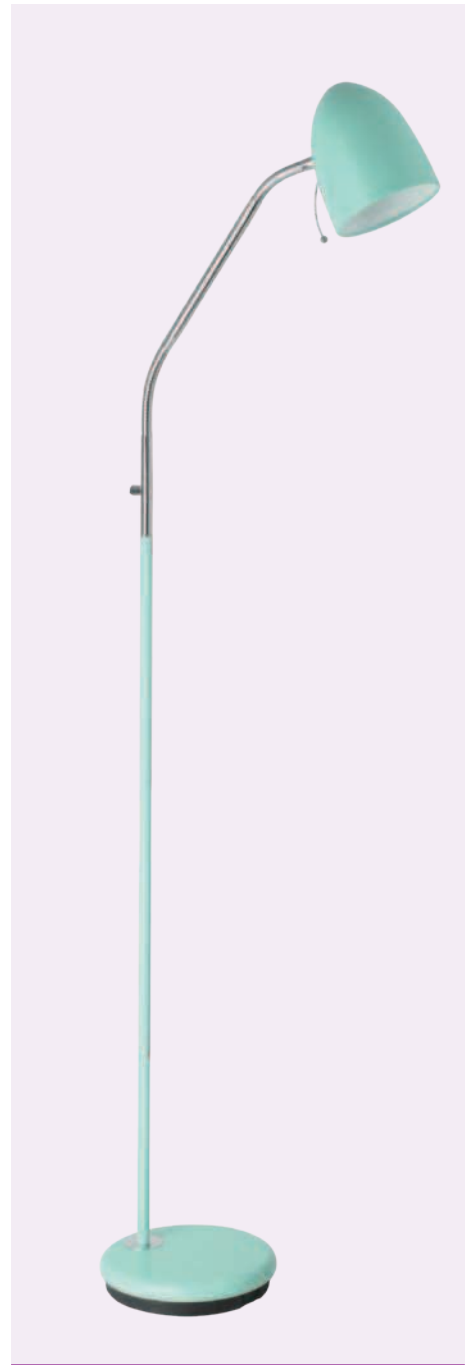

205582N LARA

floor lamp, steel, pastel mint

H 1400, Ø 250

- E27
- 1x 28W
- cable switch
- double insulated

9 008606 254453

H 1400, Ø 250

- E27
- 1x 28W
- cable switch
- double insulated

9 008606 254477

H 1400, Ø 250

- E27
- 1x 28W
- cable switch
- double insulated

9 008606 254484