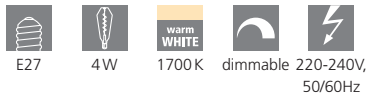

110224 E27-LED-T120

illuminant; glass, blue, black transparent

110225 E27-LED-T120

illuminant; glass, brown, black transparent

110226 E27-LED-T120

illuminant; glass, purple, black transparent

L 210, Ø 120

L 210, Ø 120

L 210, Ø 120

9 008606 242849

4W

33W

9 008606 242856

4W

33W

9 008606 242863

4W

33W

110235 E27-LED-T90

illuminant; glass, blue, black transparent

110236 E27-LED-T90

illuminant; glass, brown, black transparent

110237 E27-LED-T90

illuminant; glass, purple, black transparent

L 245, Ø 100

L 245, Ø 100

L 245, Ø 100

9 008606 242924

4W

33W

9 008606 242931

4W

33W

9 008606 242948

4W

33W