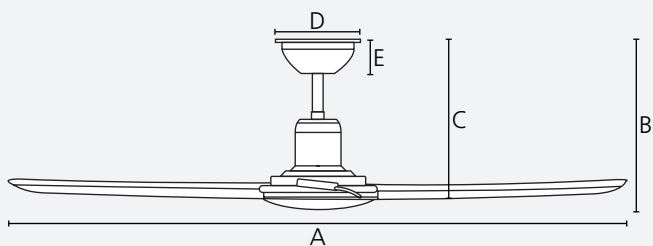

Step
dim

1/2/4/8 h

Use

Reversible

Dimensions

	mm	inches
A	1220	48.0
B	316	12.4
C	290	11.4
D	155	6.1
E	60	2.3

Airflow

Speed	RPM	m ³ /h
night mode	60	2,782
1	90	4,619
2	115	6,055
3	160	8,613
4	195	10,537
5	225	12,091