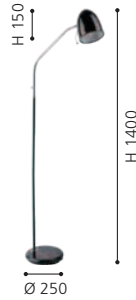

9 008606 235223

H 1400, Ø 250

- E27
- 1x 28W
- cable switch
- double insulated