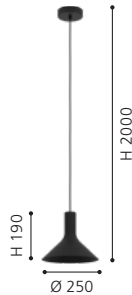

9 008606 265251