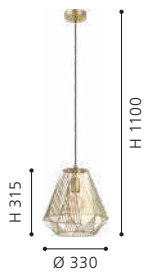

H 1100, Ø 330

43692N STYPE

pendant light; steel, black

H 1100, Ø 330

43692N

99511 ABREOSA

pendant light; steel, black

H 1100, Ø 280