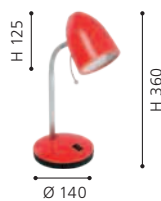

H 360, Ø 140

E27

1x 10W

rocker
switch

double
insulated

9 008606 235155

205274N LARA

table lamp, steel, grape