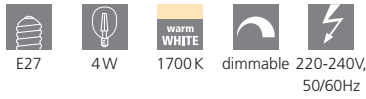

110224 E27-LED-T120

illuminant; glass, blue, black transparent

110225 E27-LED-T120

illuminant; glass, brown, black transparent

110226 E27-LED-T120

illuminant; glass, purple, black transparent

L 210, Ø 120

L 210, Ø 120

L 210, Ø 120

9 008606 242849

4W

33W

9 008606 242856

4W

33W

9 008606 242863

4W

33W

110235 E27-LED-T90

illuminant; glass, blue, black transparent

110236 E27-LED-T90

illuminant; glass, brown, black transparent

110237 E27-LED-T90

illuminant; glass, purple, black transparent

L 245, Ø 100

L 245, Ø 100

L 245, Ø 100

9 008606 242924

4W

33W

9 008606 242931

4W

33W

9 008606 242948

4W

33W