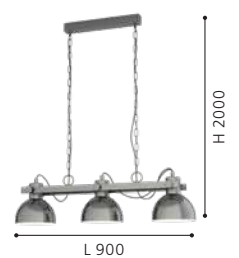

9 008606 230419

43168N LUBENHAM 1

pendant light; steel, nickel-antique, creme

L 900, B 200, H 2000

9 008606 230426

43171N LUBENHAM 1

table light; steel, nickel-antique, creme

H 570, Base: Ø 180