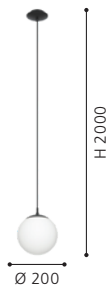

205009 RONDO

pendant light; steel, black / glass opal-matt

H 2000, Ø 250