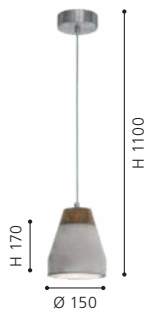

95526 TAREGA

pendant light; steel, grey / wood, concrete

H 1500, Ø 250

E27

3x 60W

9 002759 955267