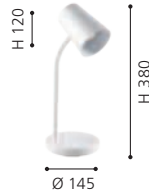

205212N JASPER

table lamp, steel, pastel pink , plastic

H 380, Ø 145

- E27
- 1x 15W
- push switch
- double insulated