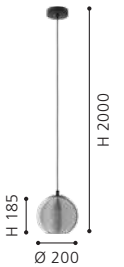

98651N ARISCANI

pendant light; steel, black / glass vaporised, black-transparent

H 2000, Ø 200

98653 ARISCANI

pendant light; steel, black / glass vaporised, black-transparent

H 1100, Ø 425