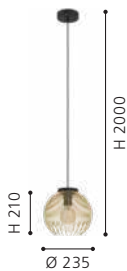

pendant light; steel, black, gold

900167N VENEZUELA

pendant light; steel, black, gold

H 2000, Ø 235

9 008606 271436

H 2000, W 235, L 935

9 008606 271443

900166N