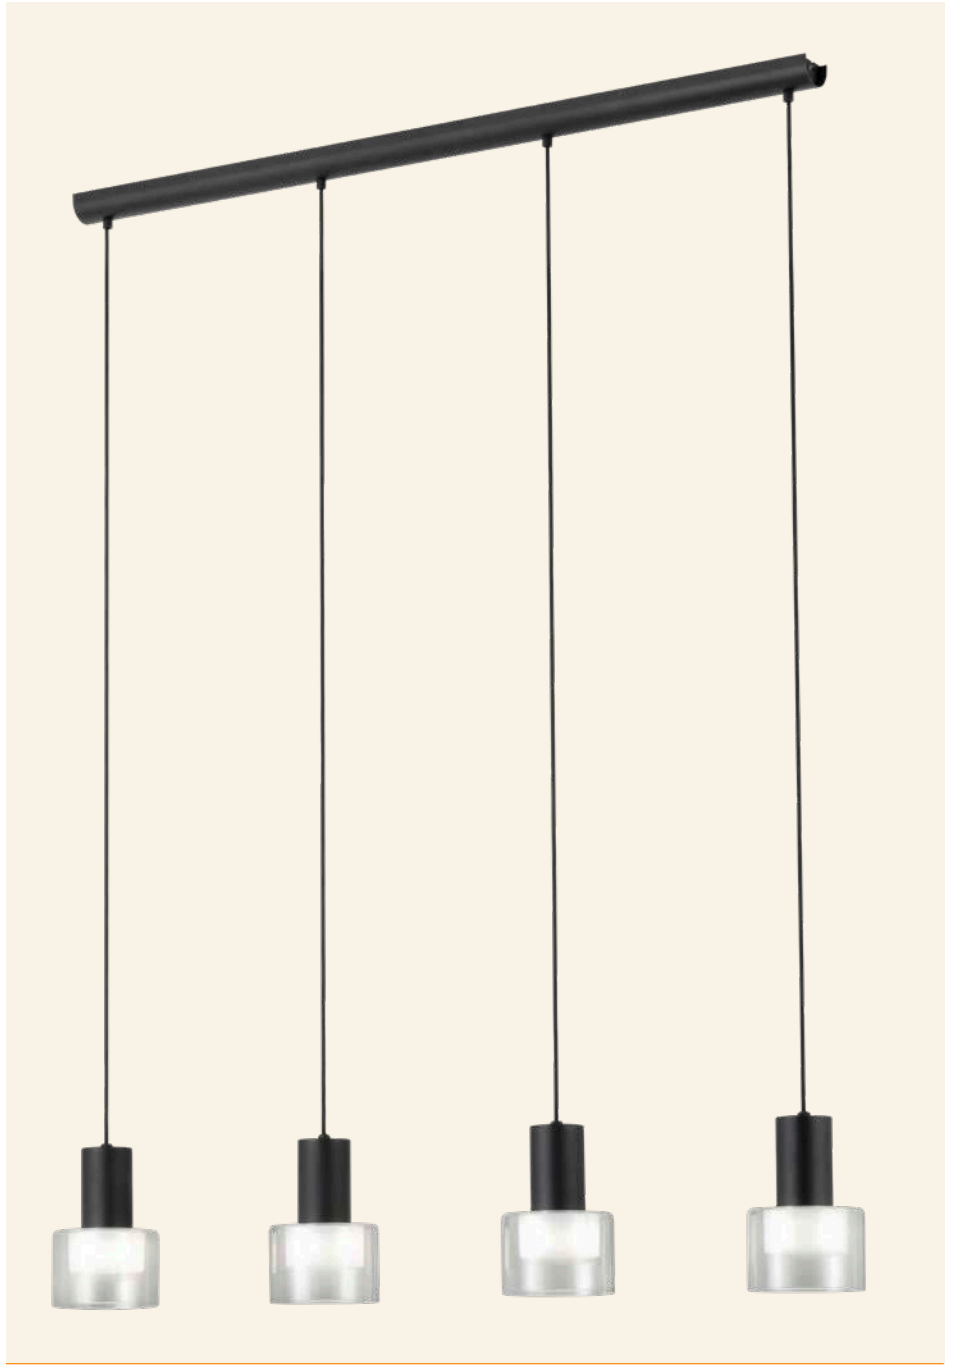

39726N MOLINEROS

pendant light; steel, black / glass, clear

3000K | 4000K | 5000K

H 2000, W 140, L 1190

GU10 4x 5W 4x 400lm TRI COLOUR dimmable

9 008606 265138