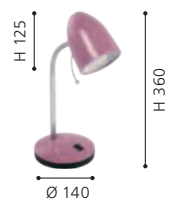

H 360, Ø 140

E27

1x 10W

rocker
switch

double
insulated

9 008606 235186

205264N LARA

table lamp, steel, satin nickel