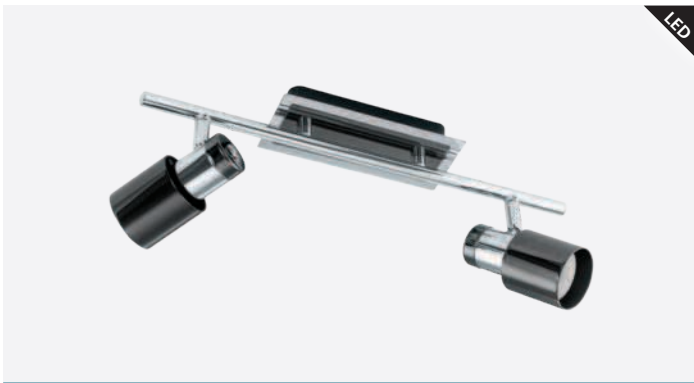

200671 DAVIDA 1

spot; steel, nickel-nero, chrome

L 165, B 70

- GU10
- 1x 5W
- neutral WHITE
1x 345lm
- rocker switch
- dimmable

200674 DAVIDA 1

spot; steel, nickel-nero, chrome

L 780, H 160, B 165

- GU10
- 4x 5W
- neutral WHITE
4x 345lm
- dimmable