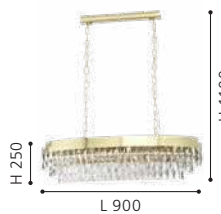

39462 VALPARAISO

pendant light; steel, gold-coloured / crystal, clear

L 900, B 300, H 1100

E14 10x 40W

9 002759 394622

H 250

L 900

H 1100