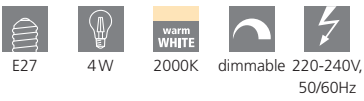

4W ~ 30W

9 008606 238217

4W ~ 30W

110089 E27-LED-A75

illuminant; glass, copper vaporised

L 130, Ø 75

110091 E27-LED-G80

illuminant; glass, copper vaporised