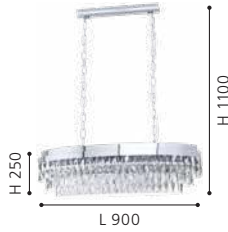

39495 VALPARAISO 1

pendant light; steel, chrome / crystal, clear

L 1150, B 300, H 1100