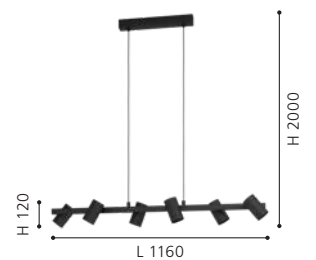

98687N GATUELA

pendant light; steel, white

L 1160, B 190, H 2000

99464N GATUELA 1

pendant light; steel, black

L 1160, B 190, H 2000