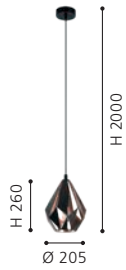

H 230, Ø 160

9 008606 148356

49479

49481N

49997N CARLTON 1

pendant light; steel, black, copper coloured

H 2000, Ø 205

49254N CARLTON 1