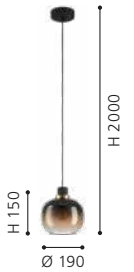

99616N OILELLA

pendant light; steel, black / black transparent vapourised glass

H 2000, Ø 190

9 008606 265084