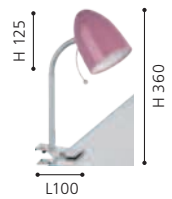

205256N LARA

clip on lamp, steel, bright blue

H 360, L 100

- E27
- 1x 10W
- cable switch
- double insulated

9 008606 235124

205257N LARA

clip on lamp, steel, yellow

H 360, L 100

- E27
- 1x 10W
- cable switch
- double insulated

9 008606 235131

205259N LARA

clip on lamp, steel, red

H 360, L 100

- E27
- 1x 10W
- cable switch
- double insulated

9 008606 235155

205263N LARA

clip on lamp, steel, grape

H 360, L 100

- E27
- 1x 10W
- cable switch
- double insulated

9 008606 235186

205256N