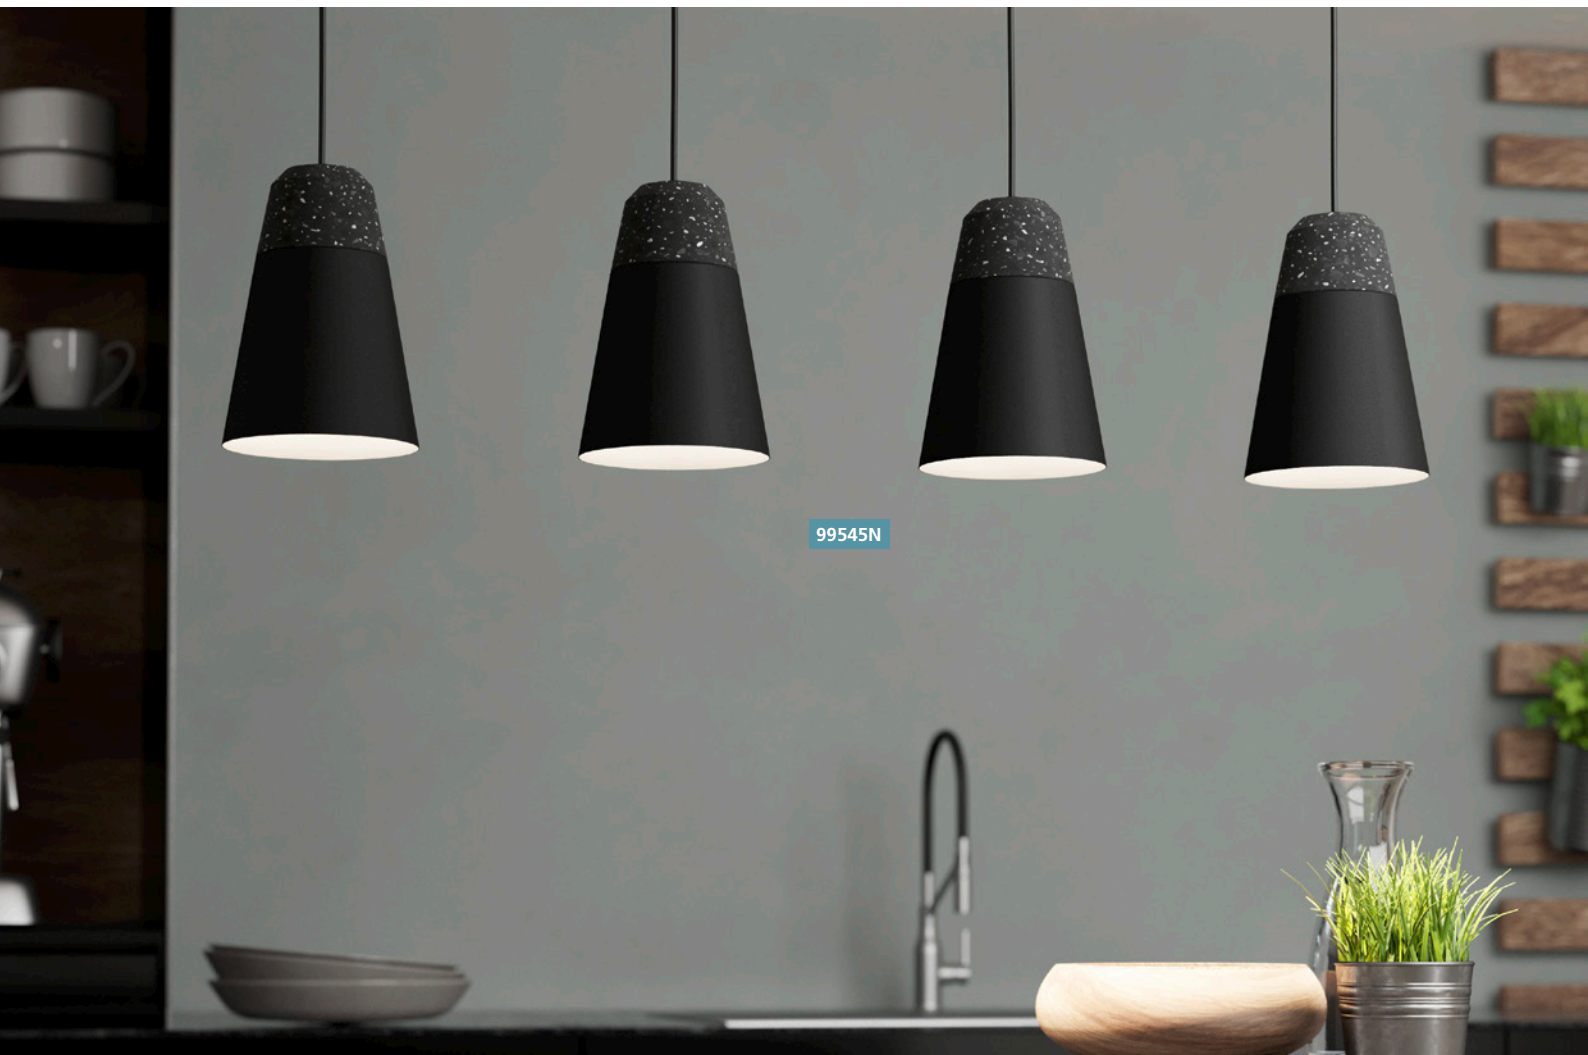

99545N CANTERRAS

pendant light; steel, black / terrazzo, grey

H 2000, Ø 150, L 975

99545N

205314 MENTALONA

pendant light; steel, anthracite / terrazzo, black

H 2000, Ø 365

205313 MENTALONA