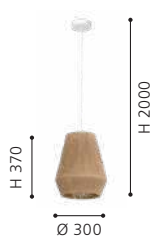

206047 ALDERNEY

pendant light; natural, black

H 2000, W 200, L 900mm

E27

3x 40W

9 008606 303298

206048

206048 ALDERNEY

pendant light; natural, white

H 2000, Ø 300mm

E27

1x 40W

9 008606 303304