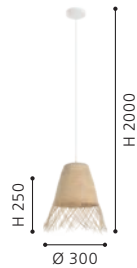

H 2000, Ø 420

E27

1x 40W

9 008606 265237