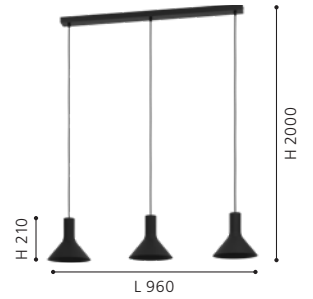

9 008606 271313

390219N MORESCANA

pendant light; steel, black

H 2000, L 960

9 008606 265268

390218N MORESCANA

pendant light; steel, black

H 2000, Ø 250