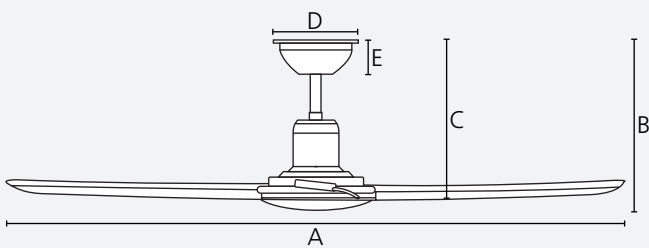

2000lm

dimmable

2/8 h

reversible

Dimensions

	mm	inches
A	1220	48.0
B	297	11.7
C	297	11.7
D	158	6.2
E	73	2.9

Airflow

Speed	RPM	m ³ /h
night mode	75	3,614
1	95	4,954
2	125	7,498
3	155	9,702
4	185	11,102
5	210	13,130