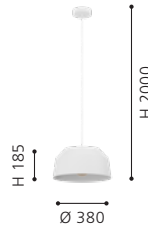

900379N CONTRISA

pendant light; steel, grey

H 2000, Ø 380mm