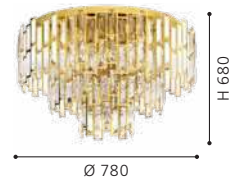

39611 CALMEILLES

ceiling light; steel, brass / crystal, clear

H 590, Ø 630

39612 CALMEILLES

ceiling light; steel, brass / crystal, clear

H 680, Ø 780

39613 CALMEILLES

pendant light; steel, brass / crystal, clear