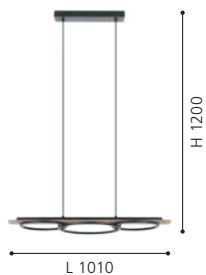

L 1010

H 1200