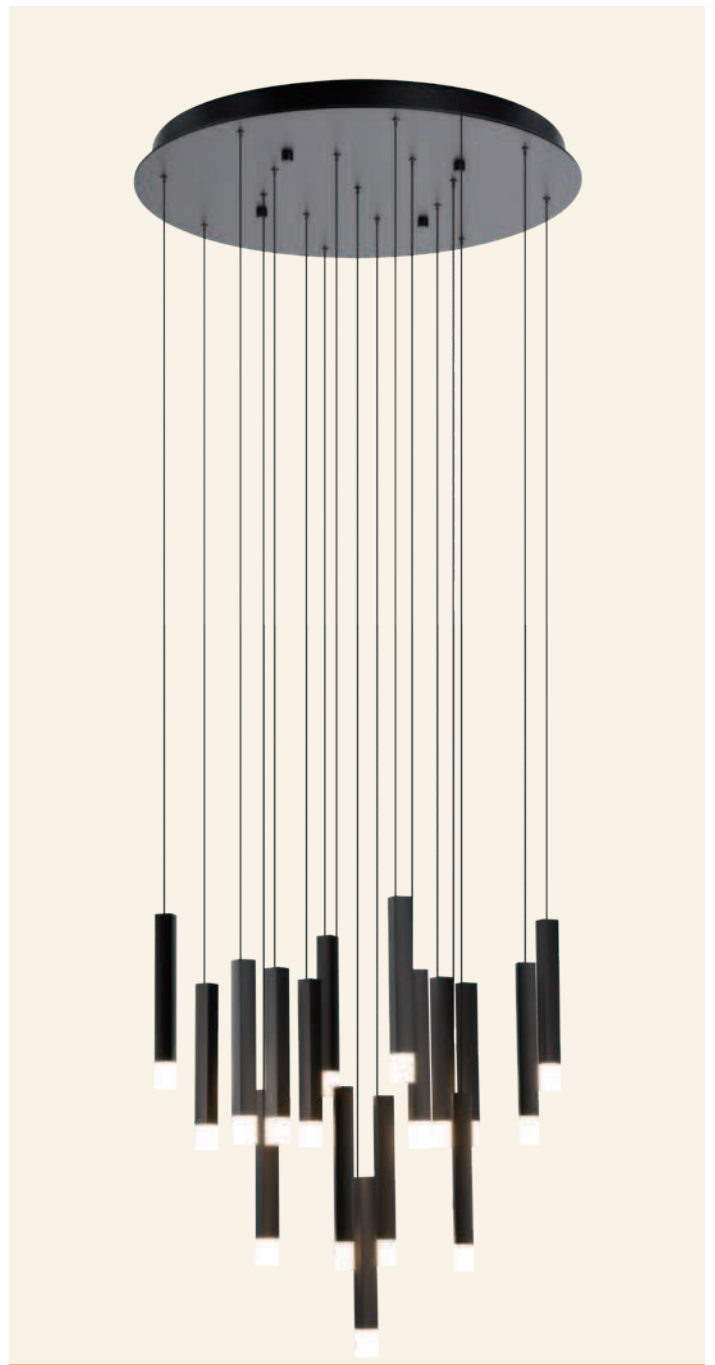

9 008606 230617

H 2000

Ø 180

99346N

205647N ESTANERIOS

pendant light; aluminium, steel / black, king brown

205663N ESTANERIOS

pendant light; aluminium, steel / black