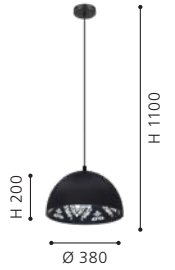

H 1100, Ø 380

49247 TRURO 2

pendant light; steel, black, copper

H 1100, Ø 370

43472

98627N MIOGLIA 1

pendant light; steel, chrome / white, clear

39527 MIOGLIA