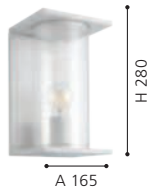

205389

98713N CASCINETTA

wall light; zinc-plated steel, black glass

205389 CASCINETTA

wall light; zinc-plated steel, white, glass

H 280, L 165, A 165

E27 1x 60W IP44

H 280, L 165, A 165

E27 1x 60W IP44

9 008606 230884

9 008606 240708