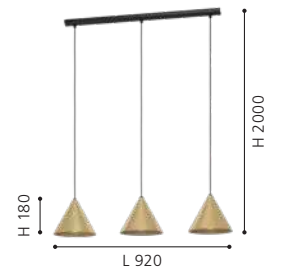

99591N NARICES

pendant light; steel, black / brushed brass, gold

H 2000, Ø 220

99592N NARICES

pendant light; steel, black / brushed brass, gold

H 2000, L 920, Ø 220

99592N

900166N VENEZUELA