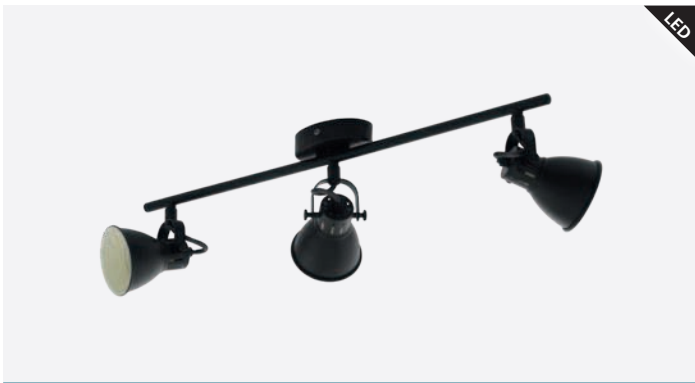

LED

98399N SERAS 2

spot; steel, black

L 595, B 65

- GU10
- 3x 5W
- neutral WHITE
  3x 345lm
- dimmable

9 008606 210008

L 595

B 65