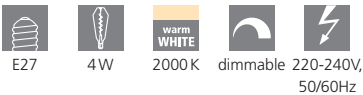

110237 E27-LED-T90

illuminant; glass, purple, black transparent

L 245, Ø 100