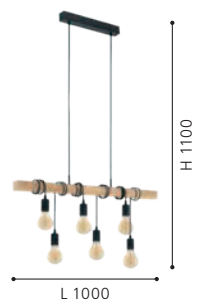

95499 TOWNSHEND

pendant light; steel, wood, black

L 1000, B 100, H 1100

E27

6x 60W

9 002759 954994

49744

32917 TOWNSHEND