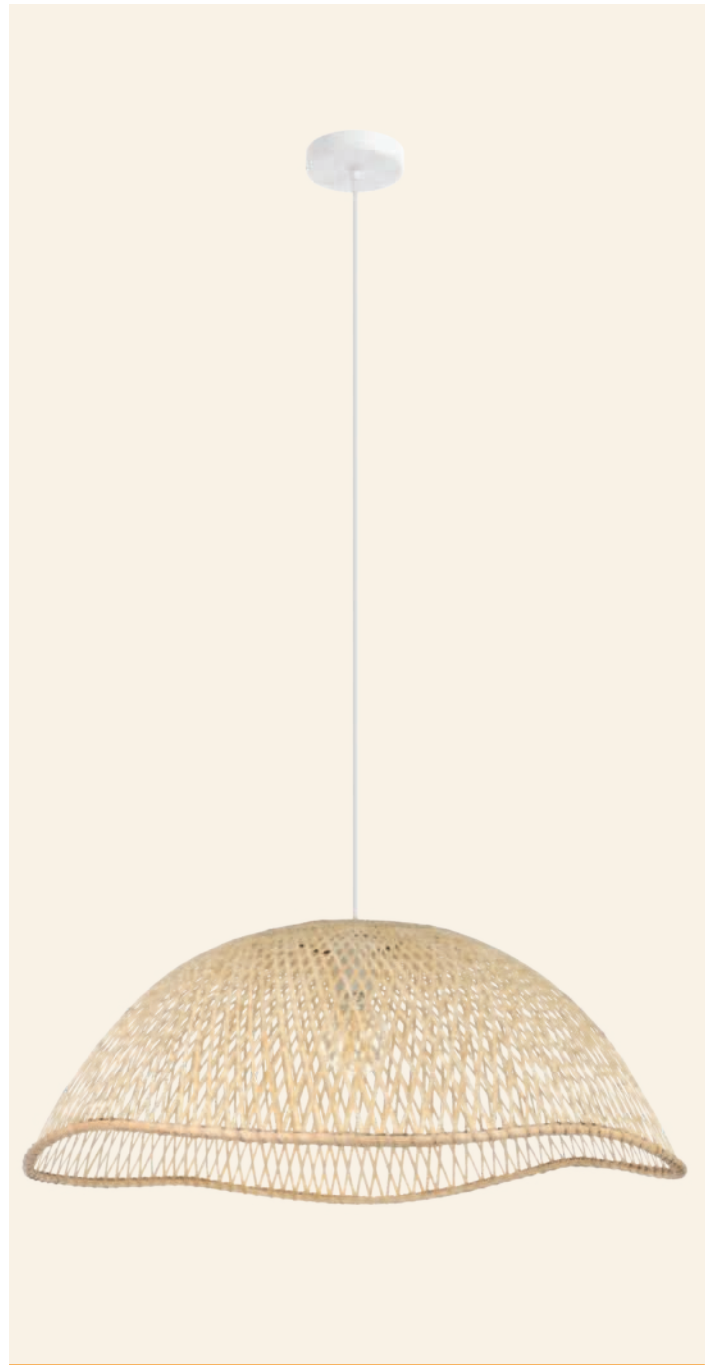

390236N SAMBUCONA

pendant light; steel, white / wood

H 2000, Ø 720

9 008606 265299