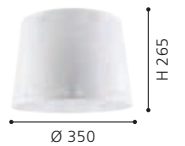

203324 NEWTOWN

DIY Batten Fix; steel, black

H 240, Ø 160

DIY

1x 60W

9 008606 194339

204918 HAMBLETON

DIY Batten Fix; steel, white

H 265, Ø 350

DIY

1x 60W

9 008606 217700

204918