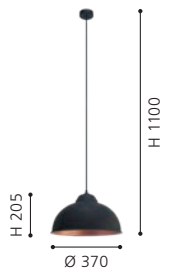

H 1100, Ø 380

49247 TRURO 2

pendant light; steel, black, copper

H 1100, Ø 370

43472

98627N MIOGLIA 1

pendant light; steel, chrome / white, clear

39527 MIOGLIA