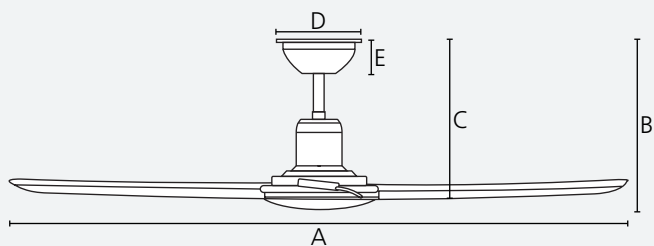

18 W

2000lm

dimnable

2/8 h

use

reversible

Dimensions

	mm	inches
A	1320	52.0
B	295	11.6
C	285	11.2
D	170	6.7
E	50	2.0