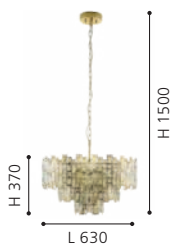

39614 CALMEILLES

pendant light; steel, brass / crystal, clear

H 1590, Ø 780