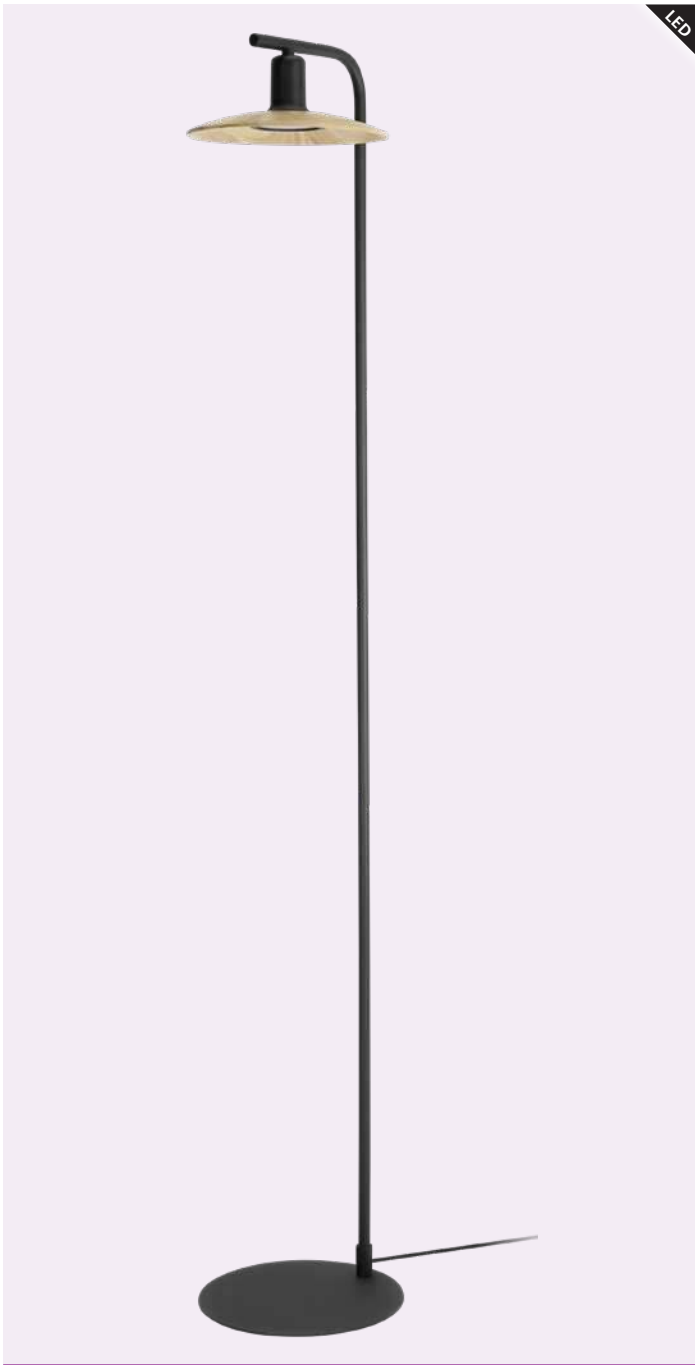

39914N MAYAZES

floor lamp; steel, black / wood

H 1620, W 250, L 315mm

- GU10
- 1x 5W
- warm WHITE 1x 345lm
- pedal switch

9 008606 291427