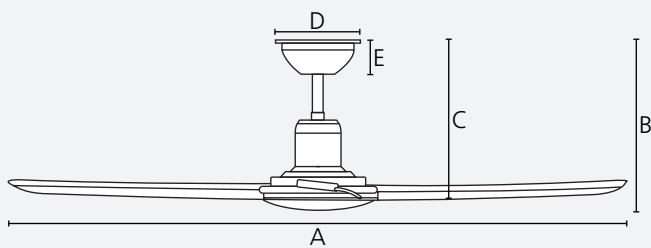

construct

2x 7W E27
(not inc)

not
dimmable

1/2/4/8 h

quick
connect

reversible

Dimensions

	mm	inches
A	1220	48.0
B	378	14.9
C	297	11.7
D	142	5.6
E	55.7	2.2