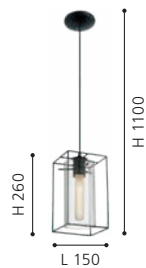

49496 LONCINO

pendant light; steel, black / smoked glass, black-transparent

L 745, B 150, H 1100

E27

3x 60W

9 002759 494964