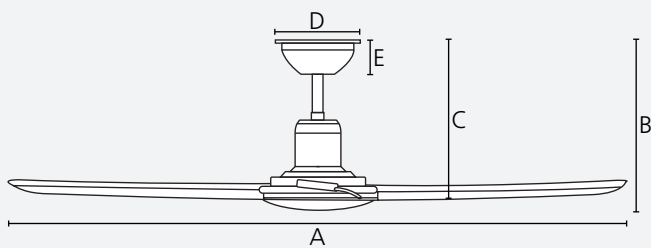

quick
connect

reversible

Dimensions

	mm	inches
A	1320	52.0
B	295	11.6
C	295	11.6
D	158	6.2
E	73	2.9

Airflow

Speed	RPM	m ³ /h
night mode	75	3,746
1	90	5,038
2	125	7,730
3	155	9,702
4	185	11,323
5	205	13,743