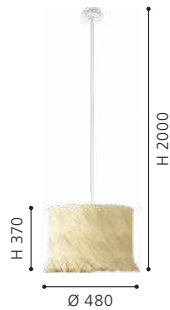

H 2000, Ø 480

E27

1x 40 W

double
Insulated

9 008606 265312

390239N PAISANO

table lamp; ceramic, beige / rattan, natural

H 515, Ø 300, B 145