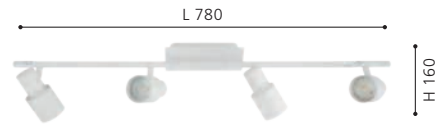

LED

204331 DAVIDA 2

spot; steel, white

L 165, B 70

GU10

1x 5W

neutral WHITE

1x 345lm

rocker switch

dimmable

9 008606 207787

L 70

9 008606 207817

L 780, H 160, B 165

GU10

4x 5W

neutral WHITE

4x 345lm

dimmable

L 780

H 160

LED

204332 DAVIDA 2

spot; steel, white

L 390, H 160, B 165

GU10

2x 5W

neutral WHITE

2x 345lm

dimmable

9 008606 207794

L 390

H 160

LED

204333 DAVIDA 2

spot; steel, white

L 580, H 160, B 165

GU10

3x 5W

neutral WHITE

3x 345lm

dimmable

9 008606 207800

L 580

H 160