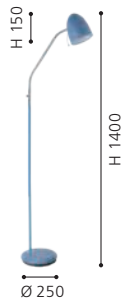

205582N LARA

floor lamp, steel, pastel mint

H 1400, Ø 250

- E27
- 1x 28W
- cable switch
- double insulated