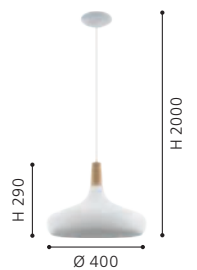

H 2000, Ø 280

96983N SABINAR

pendant light; steel, white / wood

H 2000, Ø 400

89832 PINTO

pendant light; steel, chrome / glass opal-matt, clear

H 1100, Ø 110

89833 PINTO