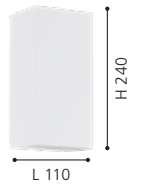

205742 EREMITANA

wall light; zinc-plated steel, white

3000K | 4000K | 5000K

H 240, L 110, A 110