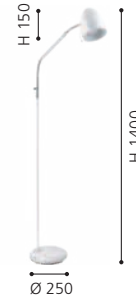

9 008606 235230

H 1400, Ø 250

- E27
- 1x 28W
- cable switch
- double insulated