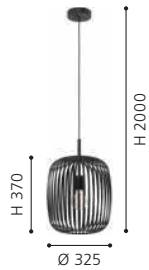

900495N ROMAZZINA

pendant light; steel, sandy

H 2000, Ø 325, L 900