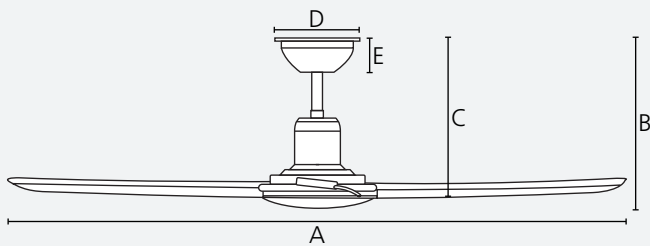

2/8 h

reversible

Dimensions

	mm	inches
A	1320	52.0
B	309	12.2
C	309	12.2
D	158	6.2
E	73	2.9

Airflow

Speed	RPM	m ³ /h
night mode	75	3,746
1	90	5,038
2	125	7,730
3	155	9,702
4	185	11,323
5	205	13,743

Accessories