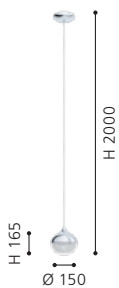

pendant light; steel, chrome / white, clear

39528 MIOGLIA

pendant light; steel, chrome / white, clear

H 2000, Ø 150

E14 1x 25W

9 008606 230532

H 2000, Ø 580

10x 3.15W