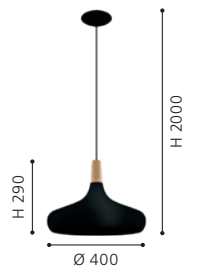

96981N SABINAR

pendant light; steel, white / wood

H 2000, Ø 180