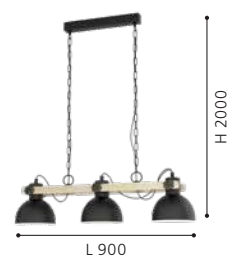

43162N LUBENHAM

pendant light; steel, wood, black

H 2000, Ø 300

9 008606 230433

43163N LUBENHAM

pendant light; steel, wood, black

L 900, B 200, H 2000

9 008606 230440

43165N LUBENHAM

table light; steel, wood, black

H 570, Base: Ø 180

9 008606 230723

43166N LUBENHAM

floor light; steel, wood, black

L 475, B 300, H 1600, Base: Ø 300

9 008606 230716