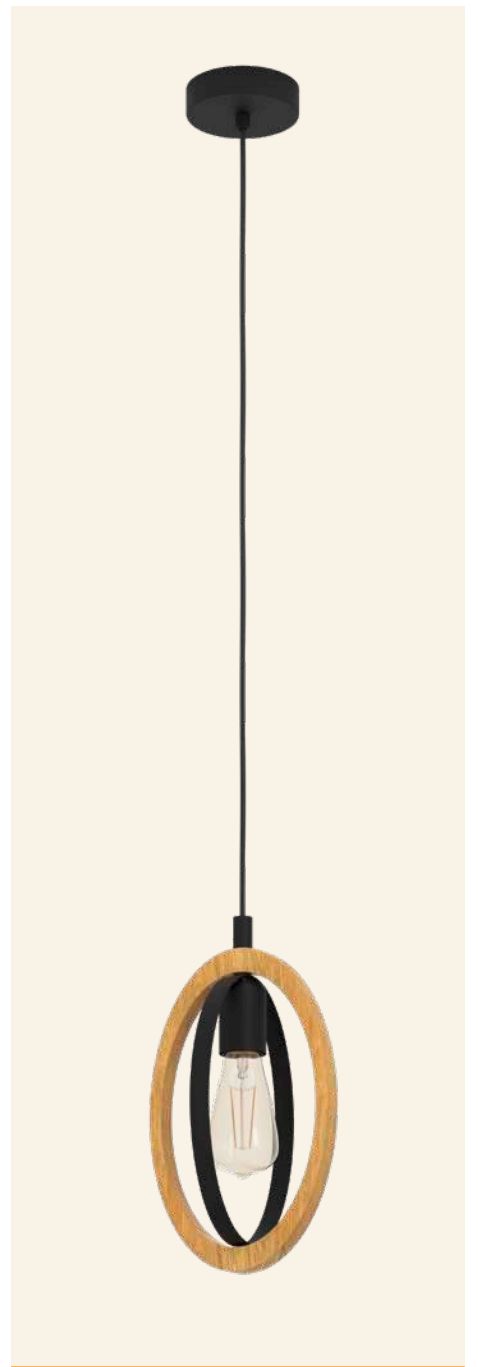

43461N BASILDON

pendant light; steel, wood, black

H 2000, W 160, L 190

E27

1x 40W

9 008606 271702