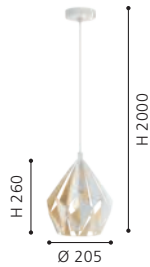

H 510, Ø 250

43077N

43001N

43001N CARLTON 1

pendant light; steel, white, honey gold

L 280, B 205, H 2000

- E27
- 1x 60W
- double insulated

9 008606 209736