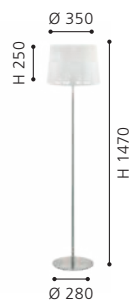

9 008606 209965