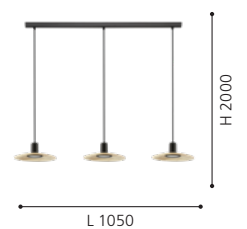

39911N

39911N MAYAZES

pendant light; steel, black / wood

H 2000, Ø 250mm

GU10

5W

warm
WHITE

345lm

dimmable

9 008606 291403

39912N MAYAZES

pendant light; steel, black / wood

H 2000, W 250, L 1050mm

GU10

3x 5W

warm
WHITE

3x 345lm

dimmable

9 008606 291397