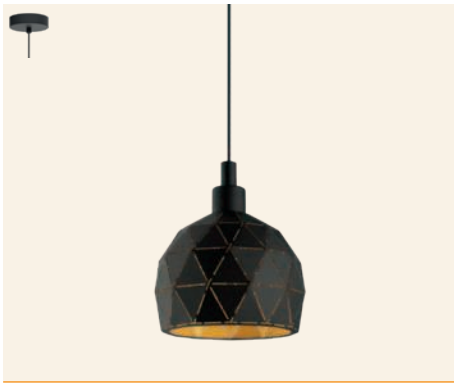

pendant light; steel, black

globe sold separately

H 2000, Ø 100

9 008606 209941

33345N ROCCAFORTE

pendant light; steel, black, gold

H 2000, Ø 170

9 008606 210268