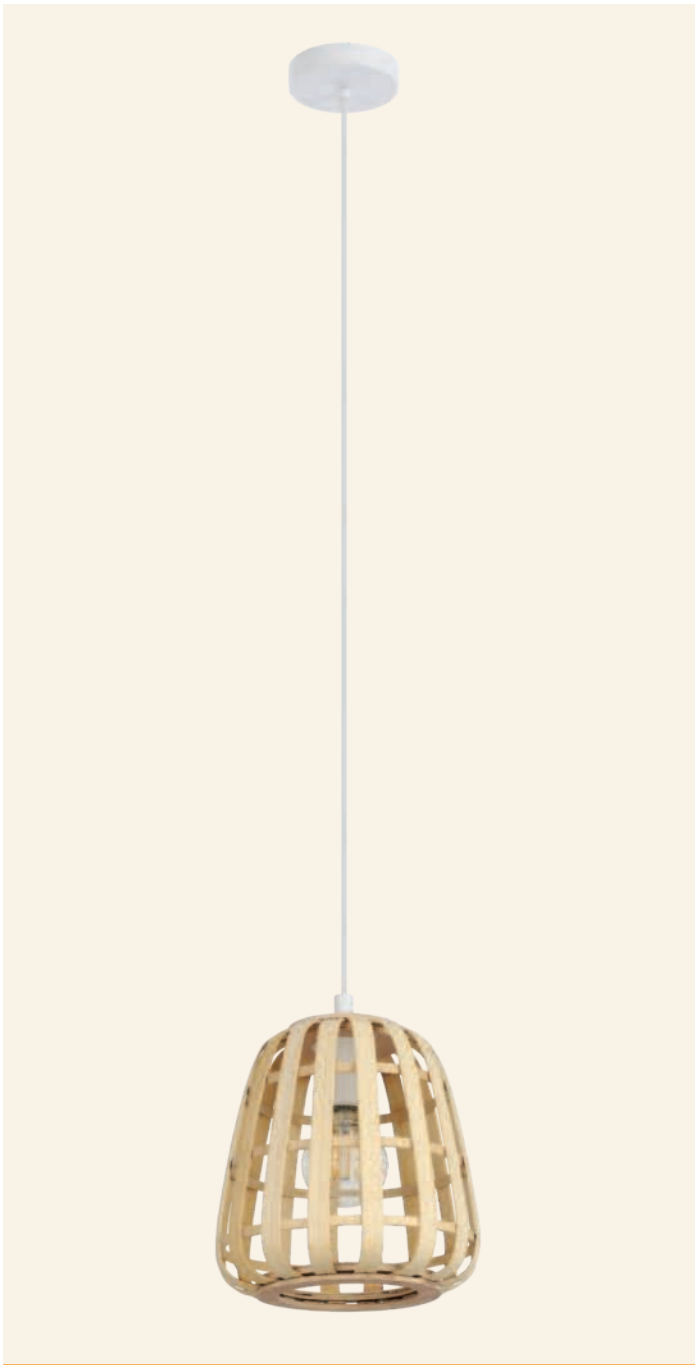

390152N

390152N MONTEZUELO

pendant light; steel, white / wood

390151N MONTEZUELO

pendant light; steel, white / wood

H 2000, Ø 240

9 008606 265275

H 2000, Ø 500