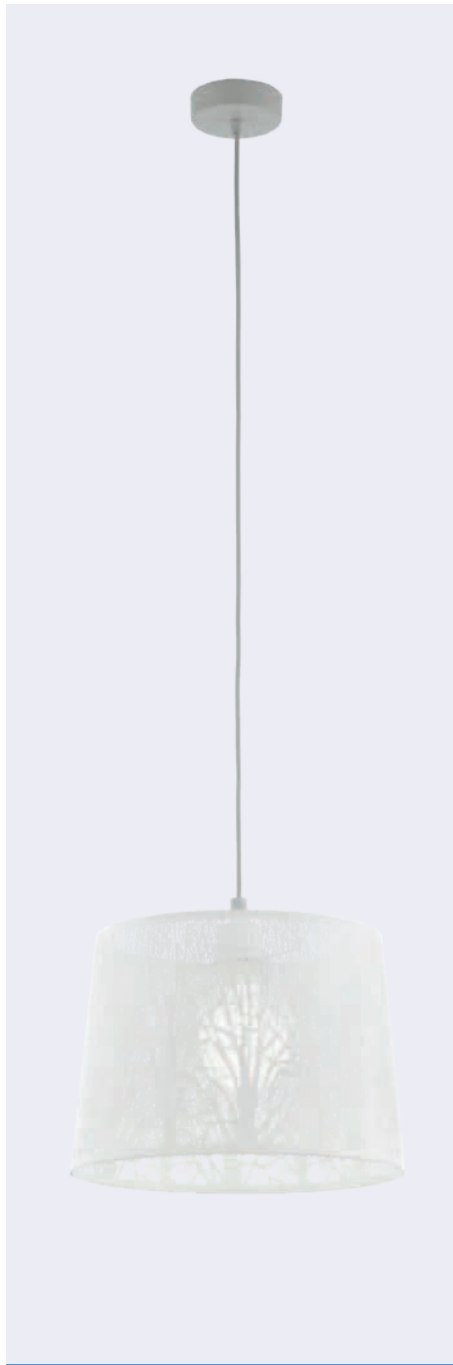

49844N HAMBLETON

table light; steel, satin nickel / steel, white

H 385, Ø 190, Base: Ø 150

-  E27
-  1x 60W
-  cable switch
-  double insulated

9 008606 209965

49489 HAMBLETON

pendant light; steel, satin nickel / steel, white