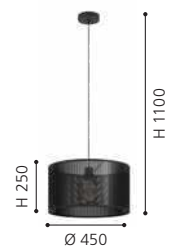

43795N

43797N MANBY

table light; steel, black

H 485, Ø 240. Base Ø 230

E27

1x 40W

double
switch

double
Insulated

9 008606 271696

43795N MANBY

pendant light; steel, black

H 1100, Ø 450

E27

1x 40W

double
Insulated

9 008606 271689