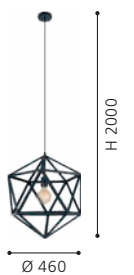

49762N

49761N EMBLETON

pendant light; steel, black

H 2000, Ø 305

E27

1x 60W

9 008606 255931

49762N EMBLETON

pendant light; steel, black

H 2000, Ø 460

E27

1x 60W

9 008606 255948