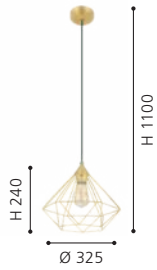

H 270, Ø 325

L 155, H 375, A 275

43679N TARBES

pendant light; black / steel, brushed brass

H 1100, Ø 325

43681N TARBES

pendant light; black / steel, brushed brass

H 1100, Ø 175