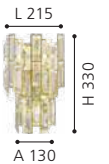

H 1500, Ø 630

39614 CALMEILLES

pendant light; steel, brass / crystal, clear

H 1590, Ø 780

39615 CALMEILLES

wall light; steel, brass / crystal, clear

H 330, L 215, A 130

39612