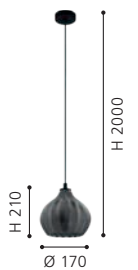

89832 PINTO

pendant light; steel, chrome / glass opal-matt, clear

H 1100, Ø 110

89833 PINTO

pendant light; steel, chrome / glass opal-matt, clear

L 725, H 1100

89832

43576N TAMALLAT

peandant light; steel, black / glass vapourised, black transparent

H 2000, Ø 230