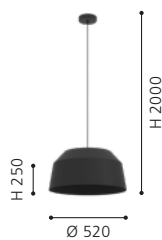

205859 CONTRISA

pendant light; steel, white

H 2000, Ø 520mm