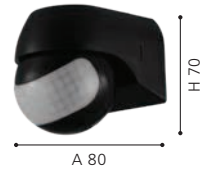

360°, 12 m
10 sec. - 15 min.