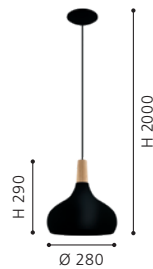

203192N SABINAR

pendant light; steel, black / wood

H 2000, Ø 280