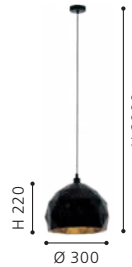

33345N ROCCAFORTE

pendant light; steel, black, gold

H 2000, Ø 170

9 008606 210268

97845N ROCCAFORTE

pendant light; steel, black, gold

H 2000, Ø 300

9 008606 210275

97841N ROCCAFORTE

pendant light; steel, black, gold

H 2000, Ø 400

9 008606 210282

97845N