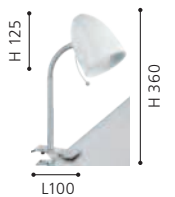

205258N LARA

clip on lamp, steel, pastel blue

205261N LARA

clip on lamp, steel, pastel pink

205262N LARA

clip on lamp, steel, pastel mint

H 360, L 100

9 008606 235148

H 360, L 100

9 008606 235162

H 360, L 100

9 008606 235179

205253N LARA

clip on lamp, steel, satin nickel

205254N LARA

clip on lamp, steel, black

205255N LARA

clip on lamp, steel, white

H 360, L 100

9 008606 235193

H 360, L 100

9 008606 235209

H 360, L 100

9 008606 235216