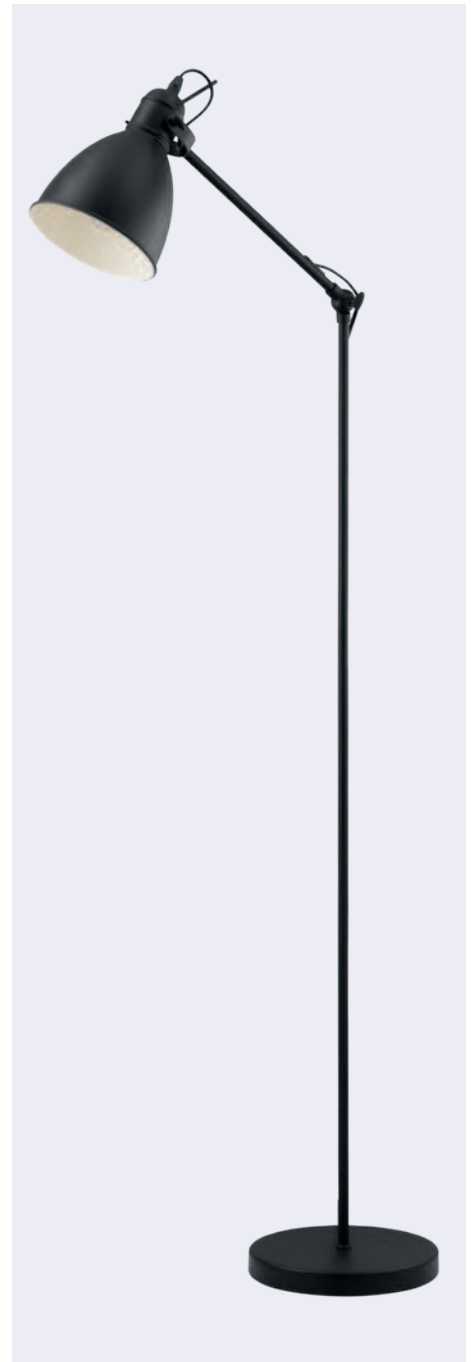

H 1100, Ø 155

49468 PRIDDY

wall light; steel, black

L 130, H 215, A 200

49469N PRIDDY

table light; steel, black

H 425, Base: Ø 155

49471N PRIDDY