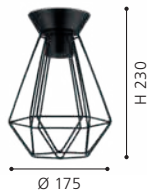

203313 TARBES

DIY Batten Fix; steel, black

H 270, Ø 325

DIY

1x 60W