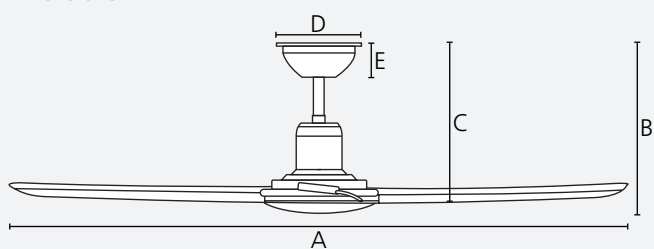

2/8 h

IP55
(coastal)

reversible

Dimensions

	mm	inches
A	1520	60.0
B	329	13.0
C	306	12.0
D	160	6.3
E	79	3.1

Airflow

Speed	RPM	m ³ /h
night mode	65	4,969
1	80	5,841
2	105	7,793
3	140	9,703
4	165	12,069
5	190	14,526