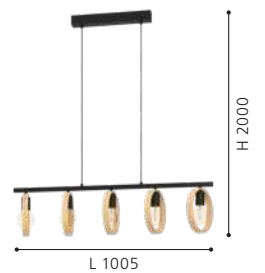

43551N IPSDEN

pendant light; steel, black / wood

H 2000, Ø 300

E27

3x 40W

9 008606 271542

43552N IPSDEN

pendant light; steel, black / wood

H 2000, W 220, L 1005

E27

5x 40W

9 008606 271559