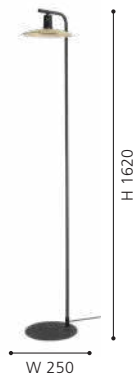

1x 400lm

pedal switch

9 008606 291465

39914N MAYAZES

floor lamp; steel, black / wood

H 1620, W 250, L 315mm

-  GU10
-  1x 5W
-  warm WHITE 1x 345lm
-  pedal switch

9 008606 291427