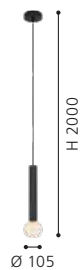

pendant light; steel, black

L 840, B 60, H 1100

98058 CORTENOVA

pendant light; steel, black

H 1500, Ø 350

98056N CORTENOVA

pendant light; steel, black

H 2000, Ø 105