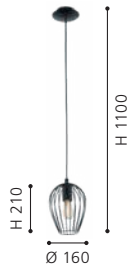

H 1100, Ø 160

9 002759 494773

H 1100, Ø 275

9 002759 494728

L 700, B 160, H 1100

9 002759 494780

49479 NEWTOWN

pendant light; steel, black