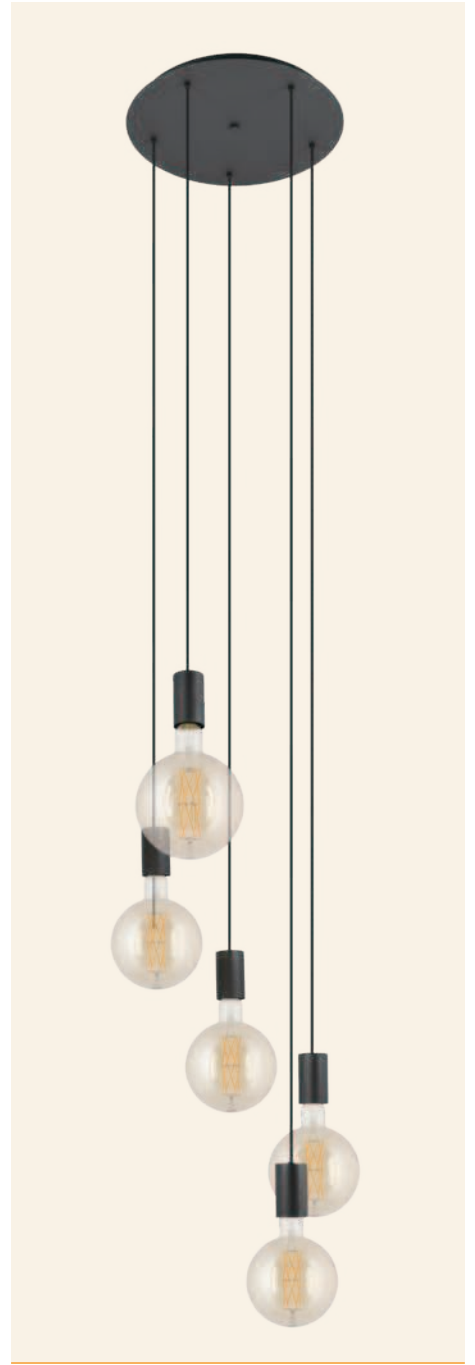

205161N POZUETA

pendant light; steel, black

globes sold separately

H 2000, Ø 500

E27 5x 40W

9 008606 230655