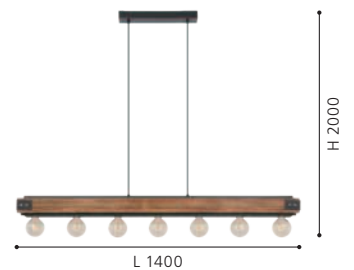

43468N LAYHAM

pendant light; steel, wood, black, brown rustic

L 960, W 85, H 2000

E27

5x 60W

9 008606 230563

205157 LAYHAM

pendant light; steel, wood, black, brown rustic

L 1400, H 2000

E27

7x 60W

9 008606 238880