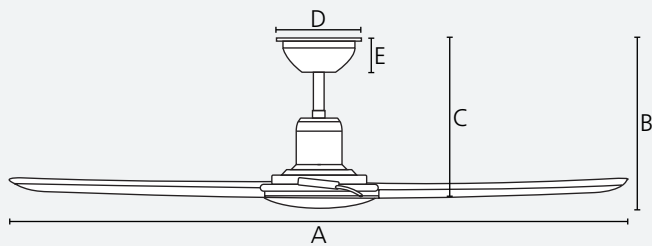

20W

2000lm

dimmable

2/8 h

reversible

Dimensions

	mm	inches
A	1320	52.0
B	309	12.2
C	309	12.2
D	158	6.2
E	73	2.9

Airflow