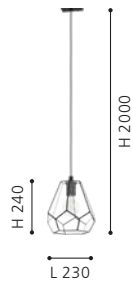

9 008606 265251

390221N MORESCANA

table lamp; steel, black

H 495, L 260, Ø 180

9 008606 271306

43643N MARDYKE

pendant light; steel, black / glass, clear

H 2000, L 230