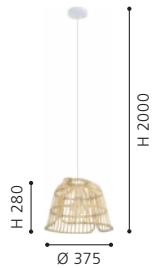

43866N

43866N AYESGARTH

pendant light; steel, white / wood

H 2000, Ø 330

E27

1x 40W

9 008606 265213

43873N GLYNEATH

pendant light; steel, white / wood

H 2000, Ø 375

E27

1x 40W

9 008606 265206