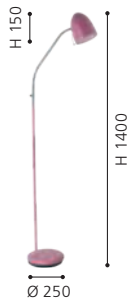

H 1400, Ø 250

E27

1x 28W

cable
switch

double
insulated

9 008606 254491

205579N

205578N LARA