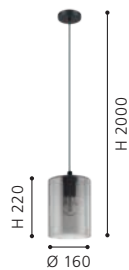

205159N SELVINO

pendant light; steel, black / glass vaporised, black Transparent

H 2000, Ø 100

E27

1x 15W

double insulated

9 008606 230631

98585N CADAQUES 1

pendant light; steel, black / smoked glass, black-transparent

H 2000, Ø 160

E27

1x 40W

double insulated

9 008606 210251

205159N