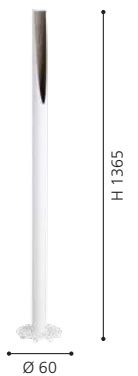

1x 400lm

pedal switch

9 008606 291465

39914N MAYAZES

floor lamp; steel, black / wood

H 1620, W 250, L 315mm

-  GU10
-  1x 5W
-  warm WHITE 1x 345lm
-  pedal switch

9 008606 291427