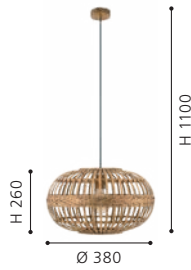

1x 40W

9 008606 265206

49771 AMSFIELD

pendant light; steel, brown / wood, brown

H 1100, Ø 380

49772 AMSFIELD

pendant light; steel, brown / wood, brown

H 1100, Ø 350