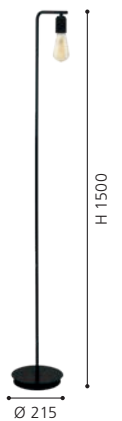

9 008606 198559

39877N

49469N PRIDDY

table lamp; steel, black

H 425, Base: Ø 155

E27

1x 40W

cable
switch