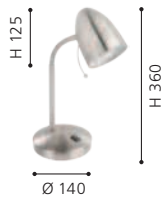

205264N LARA

table lamp, steel, satin nickel

H 360, Ø 140