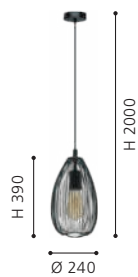

49141N CLEVEDON

pendant light; steel, black

49141N CLEVEDON

pendant light; steel, white

H 2000, Ø 240

E27 1x 60W

9 008606 271603

H 2000, Ø 240