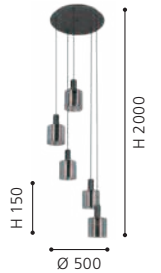

98754N GOROSIBA

pendant light; steel, black / glass vaporised, black-transparent

205156N GOROSIBA

pendant light; steel, black / glass vaporised, black-transparent

H 2000, Ø 150

H 2000, Ø 410

H 2000, Ø 500

98754N