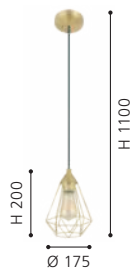

H 270, Ø 325

L 155, H 375, A 275

43679N TARBES

pendant light; black / steel, brushed brass

H 1100, Ø 325

43681N TARBES

pendant light; black / steel, brushed brass

H 1100, Ø 175