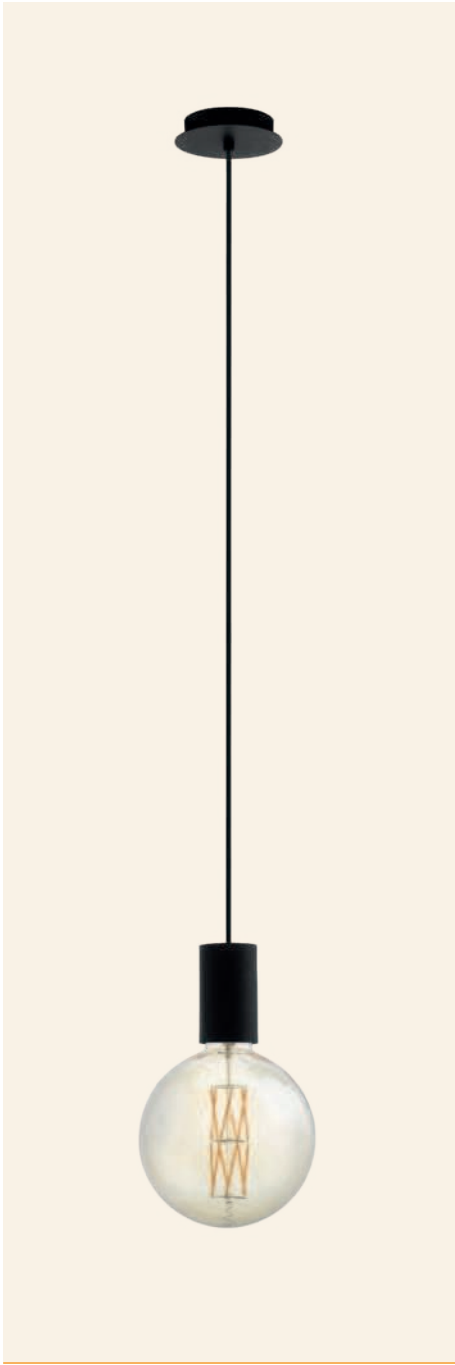

98661N POZUETA

pendant light; steel, black

globe sold separately

H 2000, Ø 125

E27 1x 40W

9 008606 230266