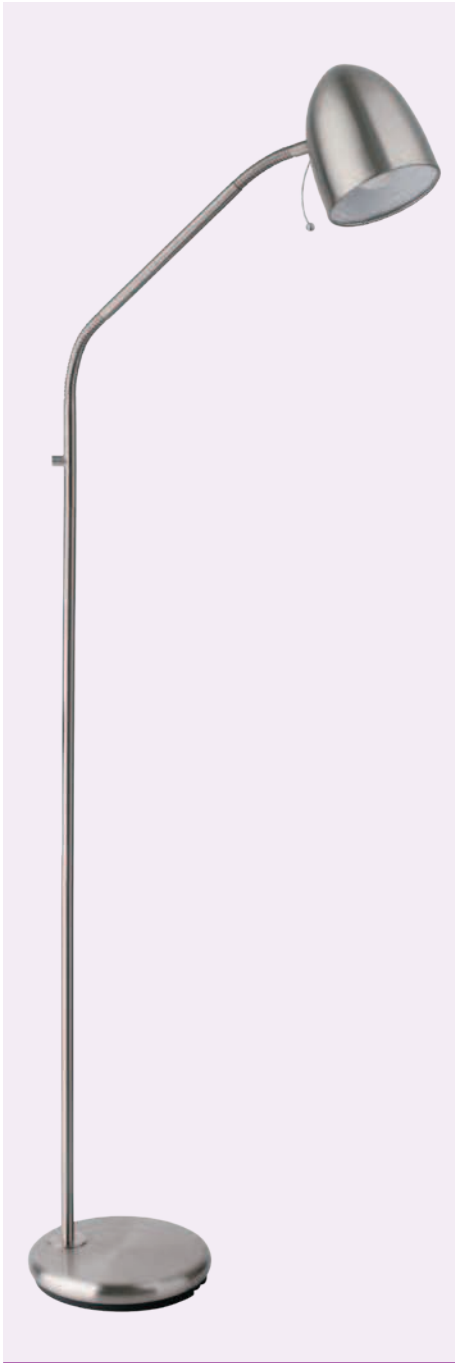

H 1400, Ø 250

-  E27
-  1x 28W
-  cable switch
-  double insulated

9 008606 254477

H 1400, Ø 250

-  E27
-  1x 28W
-  cable switch
-  double insulated

9 008606 254484

H 150

205578N