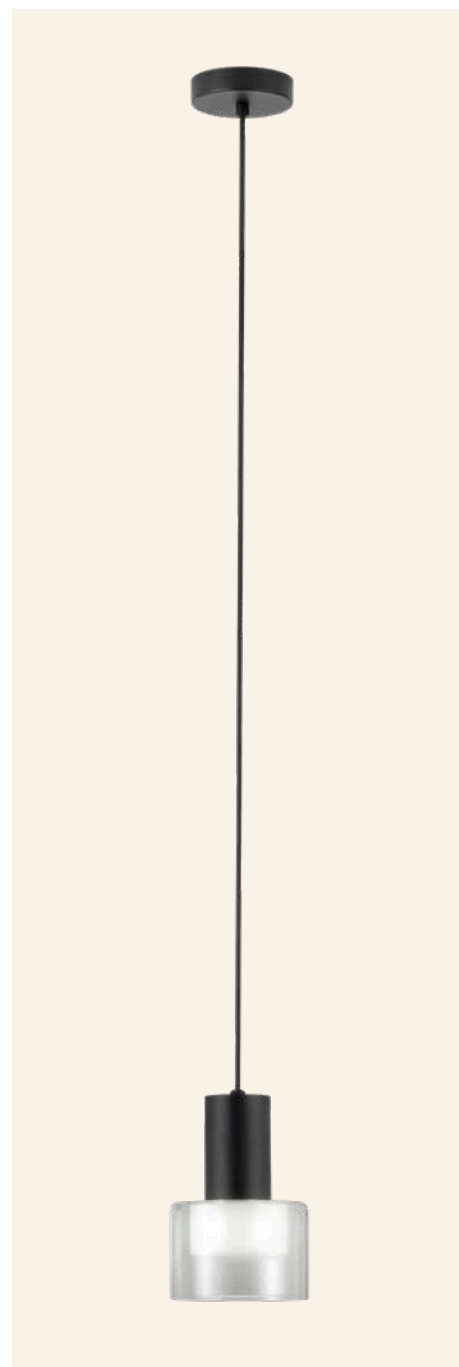

39725N MOLINEROS

pendant light; steel, black / glass, clear

3000K | 4000K | 5000K

H 2000, Ø 140

GU10

1x 5W

TRI
COLOUR

1x 400lm dimmable

9 008606 265121

INCL.