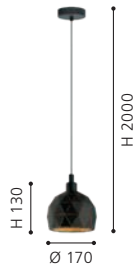

33345N ROCCAFORTE

pendant light; steel, black, gold

H 2000, Ø 170

9 008606 210268

97845N ROCCAFORTE

pendant light; steel, black, gold

H 2000, Ø 300

9 008606 210275

97841N ROCCAFORTE

pendant light; steel, black, gold

H 2000, Ø 400

9 008606 210282

97845N