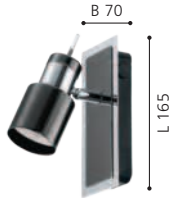

200674 DAVIDA 1

spot; steel, nickel-nero, chrome

L 780, H 160, B 165

- GU10
- 4x 5W
- neutral WHITE
  4x 345lm
- dimmable