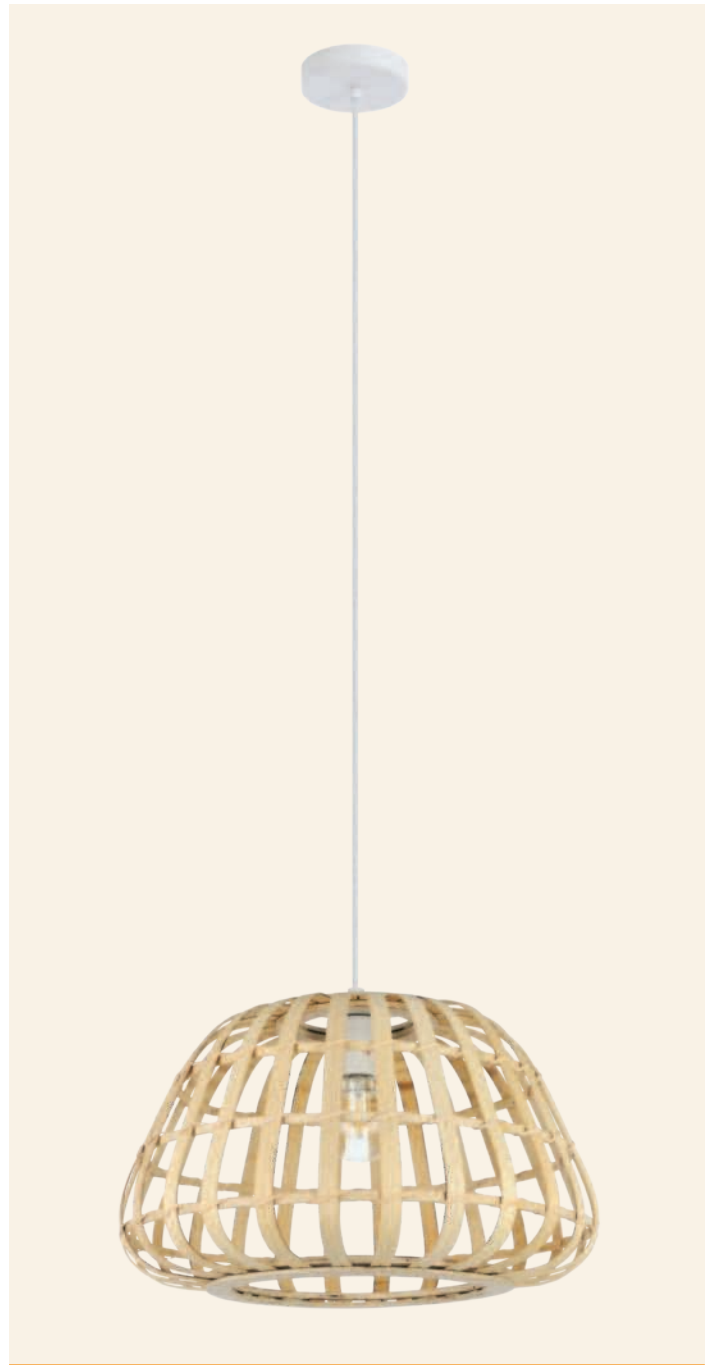

390152N

390152N MONTEZUELO

pendant light; steel, white / wood

390151N MONTEZUELO

pendant light; steel, white / wood

H 2000, Ø 240

9 008606 265275

H 2000, Ø 500