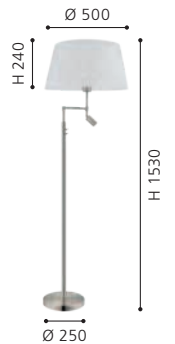

9 008606 173792