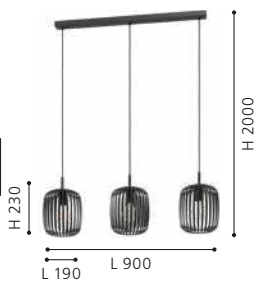

pendant light; steel, black

H 2000, Ø 325

900495N ROMAZZINA

pendant light; steel, sandy

H 2000, Ø 325, L 900

205648N ROMAZZINA

pendant light; steel, black

H 3000, Ø 780