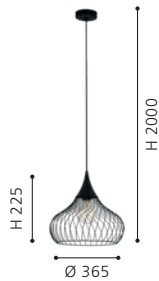

205158N STAVERTON

pendant light; steel, white

H 2000, Ø 365

E27

1x 60 W

double insulated

9 008606 230594