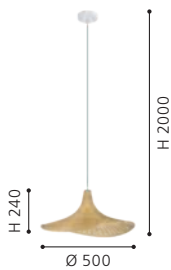

43869N HAXLEY

pendant light; steel, white / wood

H 2000, Ø 500

E27

1x 40W

9 008606 265244

43869N