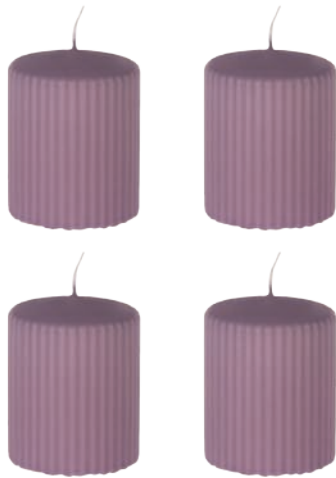

9008606290901

**422561 · GLENBARR  
Christmas · candle**

Ø 70, H 130; selling unit: 6 pieces  
material: paraffin wax; colour: lavender marbled;  
burning time 61h

9008606290918

**422541 · GLENBARR  
Christmas · candle**