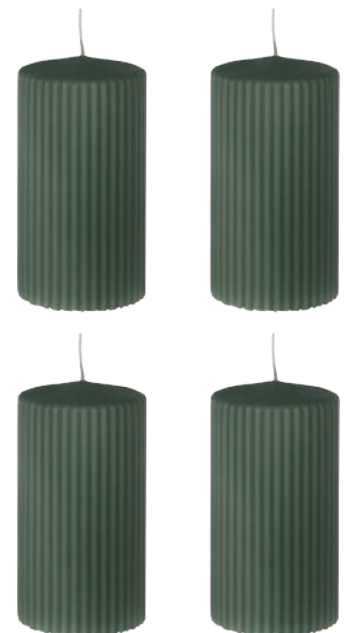

**422543 · GLENBARR
Christmas · candle**

Ø 70, H 130

material: paraffin wax; colour: sage green; set of 4,
burning time 61h

9008606290758