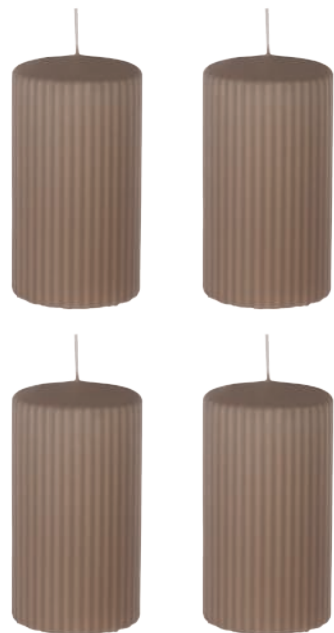

**422545 · GLENBARR
Christmas · candle**

Ø 70, H 130

material: paraffin wax; colour: cream; set of 4,
burning time 61h

9008606290772