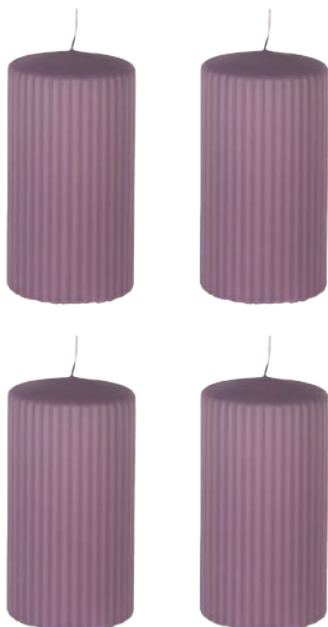

9008606290741

**422539 · GLENBARR  
Christmas · candle**

Ø 70, H 90

material: paraffin wax; colour: sage green; set of 4,  
burning time 44h

9008606290727

**422544 · GLENBARR  
Christmas · candle**

Ø 70, H 130