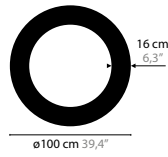

12416 > 12418 H12