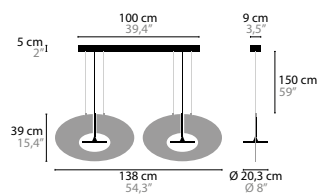

colours 32 Colours disc 710 720

14600 / 14601
H1 MINI

14602 / 14603
H1 STANDARD

14604 / 14605
H1 GRAND

14630
W2

14635
F1

14610 / 14611
H2 STANDARD

14615 / 14616
H3 STANDARD