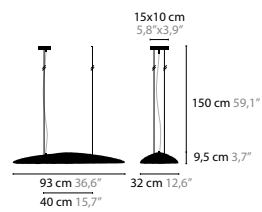

11720 / 11721 H10

NIGHTLIFE

colours 02 (11840 - 11891) 00 01 02 05 10 12 13 14 16 32 33 (11810 - 11821)

11810 / 11811 H5

11820 / 11821 H8 XL

11840 / 11841 W1

11850 / 11851 W2

11860 / 11861 W3