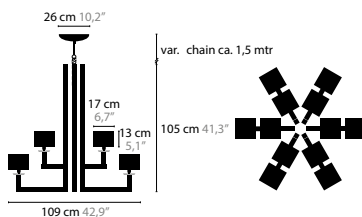

SWINGING BALLET

colours 00 01 02 05 10 12 13 14 16

shade 301 310 320 377 391

12914 H12