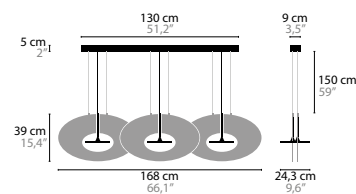

colours 32 Colours disc 710 720

14600 / 14601
H1 MINI

14602 / 14603
H1 STANDARD

14604 / 14605
H1 GRAND

14630
W2

14635
F1

14610 / 14611
H2 STANDARD

14615 / 14616
H3 STANDARD