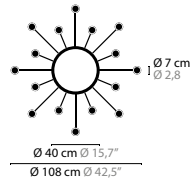

10570 F1

EMBRACE

colours 00 01 02 06 10 12 13 14 16

14710 / 14711 H10+10

14715 / 14716 H16+16

14705 / 14706 W2+2

14700 / 14701 W1+1

EYE IN THE SKY