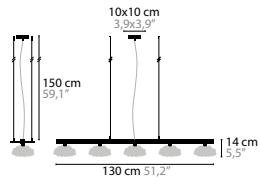

14620 / 14621
H4 MINI

14625 / 14626
H2 STANDARD + GRAND

FLOWERS FROM AMSTERDAM

colours 00 01 02 05 10 12 16

10710 / 10711 / 10712 H1

10730 / 10731 / 10732 H5

10740 / 10741 / 10742 H7

10810 / 10811 / 10812 W1