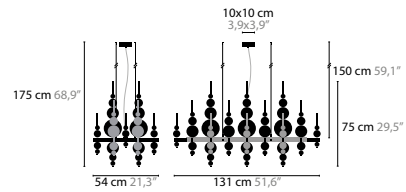

12954 W2

12970 T1

12972 T1

12980 F1

TEARS FROM MOON

colours 00 01 02 05 10 12 13 14 16

13130 > 13133 H22+3

13150 > 13153 H34+4