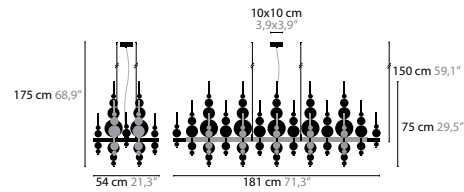

12954 W2

12970 T1

12972 T1

12980 F1

TEARS FROM MOON

colours 00 01 02 05 10 12 13 14 16

13130 > 13133 H22+3

13150 > 13153 H34+4