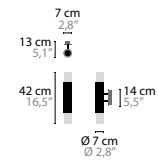

10570 F1

EMBRACE

colours 00 01 02 06 10 12 13 14 16

14710 / 14711 H10+10

14715 / 14716 H16+16

14705 / 14706 W2+2

14700 / 14701 W1+1

EYE IN THE SKY