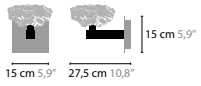

14620 / 14621
H4 MINI

14625 / 14626
H2 STANDARD + GRAND

FLOWERS FROM AMSTERDAM

colours 00 01 02 05 10 12 16

10710 / 10711 / 10712 H1

10730 / 10731 / 10732 H5

10740 / 10741 / 10742 H7

10810 / 10811 / 10812 W1