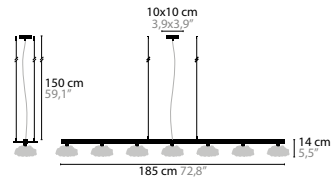

14620 / 14621
H4 MINI

14625 / 14626
H2 STANDARD + GRAND

FLOWERS FROM AMSTERDAM

colours 00 01 02 05 10 12 16

10710 / 10711 / 10712 H1

10730 / 10731 / 10732 H5

10740 / 10741 / 10742 H7

10810 / 10811 / 10812 W1