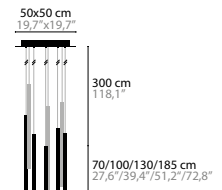

11030 H1

11040 H1

11050 H3

11052 H8

11060 W2

11070 W2 XL

ICE FALL

colours 02