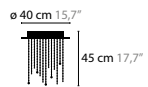

14030 > 14032 C3