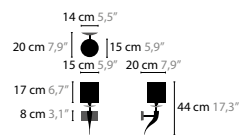

LOVING ARMS

colours 00 01 02 05 10 12 13 14 16 Shade 301 310 320 377 391

11640 W1

NIGHT IN PARIS

colours 00 01 02 05 10 12 13 14 16