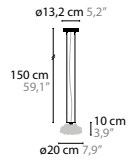

14620 / 14621
H4 MINI

14625 / 14626
H2 STANDARD + GRAND

FLOWERS FROM AMSTERDAM

colours 00 01 02 05 10 12 16

10710 / 10711 / 10712 H1

10730 / 10731 / 10732 H5

10740 / 10741 / 10742 H7

10810 / 10811 / 10812 W1