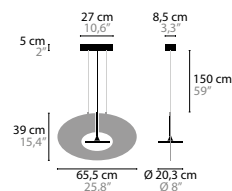

14602 / 14603
H1 STANDARD