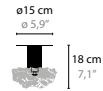

10880 / 10881 / 10882 C2 XL