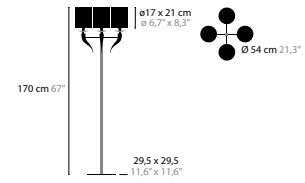

LOVING ARMS

colours 00 01 02 05 10 12 13 14 16 Shade 301 310 320 377 391

11680 F4

NIGHT IN PARIS

colours 00 01 02 05 10 12 13 14 16