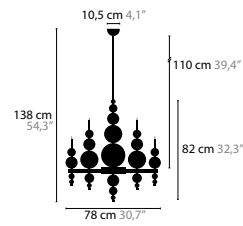

13070 > 13073 H12
13074 > 13077 H12+12