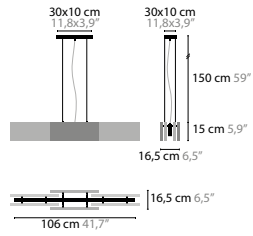

11720 / 11721 H10

NIGHTLIFE

colours 02 (11840 - 11891) 00 01 02 05 10 12 13 14 16 32 33 (11810 - 11821)

11810 / 11811 H5

11820 / 11821 H8 XL

11840 / 11841 W1

11850 / 11851 W2

11860 / 11861 W3