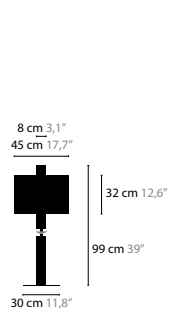

13780 W2

13782 W2 XL

SUN RISE

colours 00 01 02 05 10 12 13 14 16 shade 301 310 320 377 391

12740 T3

12760 F1

SWINGING BALLET

colours 00 01 02 05 10 12 13 14 16