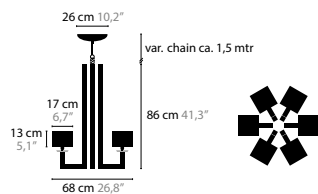

SWINGING BALLET

colours 00 01 02 05 10 12 13 14 16

shade 301 310 320 377 391

12910 H6