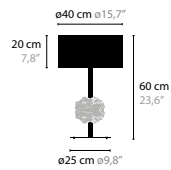

10870 / 10871 / 10872 C2

10880 / 10881 / 10882 C2 XL

10830 / 10831 / 10832 T1H

10840 / 10841 / 10842 T1

FROZEN EYES

colours 00 01 02 05 10 12 13 14 16

10910 > 10912 H C

10916 > 10918 H CXL