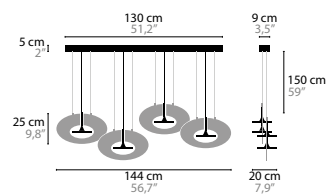

14620 / 14621
H4 MINI