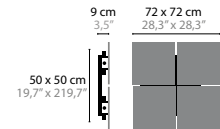

11890 / 11891 C16