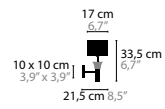

colours 00 01 02 05 10 12 13 14 16 Shade 301 310 320 377 501 510 520 577 601 610 620 677

14220 H6

14230 H10

14240 W1

14272 T4

14288 F4

SKY CYCLES OVAL / ROUND / SQUARE / LINE / RECTANGLE

colours 02