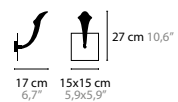

CHILL OUT

colours 00 01 02 05 10 12 16

10360 W1