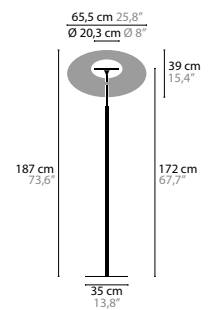

colours 32 Colours disc 710 720

14600 / 14601
H1 MINI

14602 / 14603
H1 STANDARD

14604 / 14605
H1 GRAND

14630
W2

14635
F1

14610 / 14611
H2 STANDARD

14615 / 14616
H3 STANDARD