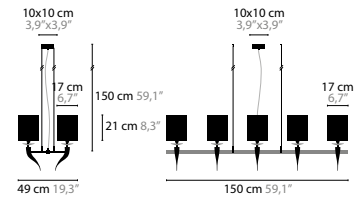

LOVING ARMS

colours 00 01 02 05 10 12 13 14 16 Shade 301 310 320 377 391

11624 H10

NIGHT IN PARIS

colours 00 01 02 05 10 12 13 14 16