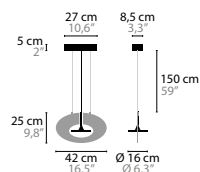

14600 / 14601
H1 MINI