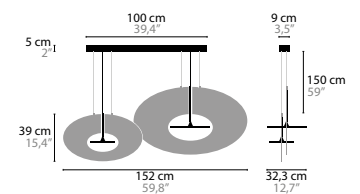

14625 / 14626
H2 STANDARD + GRAND