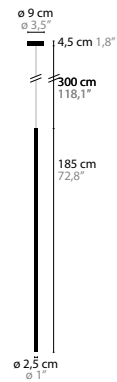

GLOW

colours 00 01 02 05 16 32

11040 H1

11060 W2

11070 W2 XL

ICE FALL

colours 02