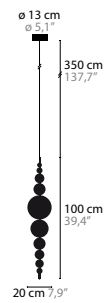

12954 W2

12970 T1

12972 T1

12980 F1

TEARS FROM MOON

colours 00 01 02 05 10 12 13 14 16

13130 > 13133 H22+3

13150 > 13153 H34+4

13010 > 13013 H1 XL

13030 > 13033 H4

13070 > 13073 H12
13074 > 13077 H12+12

13110 > 13113 H20 XL
13114 > 13117 H20+20 XL

13200 > 13203 W1

13240 > 13243 W3

13260 > 13263 T1

13160 > 13163 H1 MINI