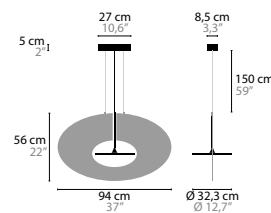

colours 32 Colours disc 710 720

14600 / 14601
H1 MINI

14602 / 14603
H1 STANDARD

14604 / 14605
H1 GRAND

14630
W2

14635
F1

14610 / 14611
H2 STANDARD

14615 / 14616
H3 STANDARD