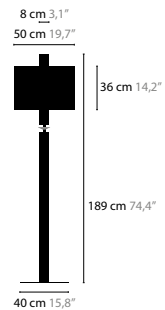

13780 W2

13782 W2 XL

SUN RISE

colours 00 01 02 05 10 12 13 14 16 shade 301 310 320 377 391

12740 T3

12760 F1

SWINGING BALLET

colours 00 01 02 05 10 12 13 14 16