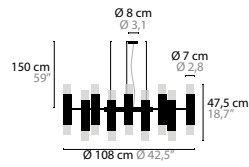

10570 F1

EMBRACE

colours 00 01 02 06 10 12 13 14 16

14710 / 14711 H10+10

14715 / 14716 H16+16

14705 / 14706 W2+2

14700 / 14701 W1+1

EYE IN THE SKY