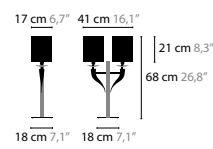

LOVING ARMS

colours 00 01 02 05 10 12 13 14 16 Shade 301 310 320 377 391

11670 T2

NIGHT IN PARIS

colours 00 01 02 05 10 12 13 14 16