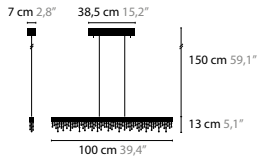

10870 / 10871 / 10872 C2

10880 / 10881 / 10882 C2 XL

10830 / 10831 / 10832 T1H

10840 / 10841 / 10842 T1

FROZEN EYES

colours 00 01 02 05 10 12 13 14 16

10910 > 10912 H C

10916 > 10918 H CXL