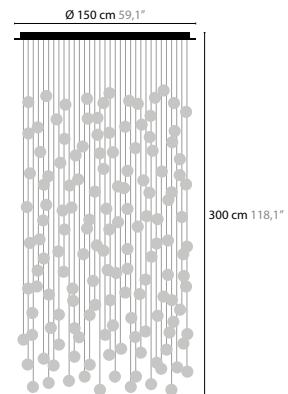

BALLROOM

colours 02 10 14

13930 H15

13905 H20

13950 H32

13960 H100

13970 H145

13900 H25