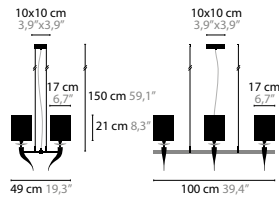

14529 H1

14530 H1

14531 H1

14532 H1

LOVING ARMS

colours 00 01 02 05 10 12 13 14 16 Shade 301 310 320 377 391

11610 H5

11620 H6