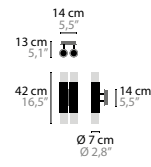

10570 F1

EMBRACE

colours 00 01 02 06 10 12 13 14 16

14710 / 14711 H10+10

14715 / 14716 H16+16

14705 / 14706 W2+2

14700 / 14701 W1+1

EYE IN THE SKY