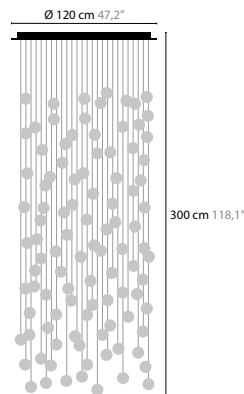

BALLROOM

colours 02 10 14

13930 H15

13905 H20

13950 H32

13960 H100

13970 H145

13900 H25