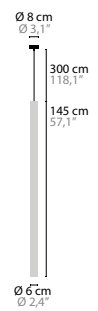

14529 H1

14530 H1

14531 H1

14532 H1

LOVING ARMS

colours 00 01 02 05 10 12 13 14 16 Shade 301 310 320 377 391

11610 H5

11620 H6