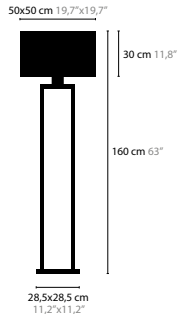

12954 W2

12970 T1

12972 T1

12980 F1

TEARS FROM MOON

colours 00 01 02 05 10 12 13 14 16

13130 > 13133 H22+3

13150 > 13153 H34+4