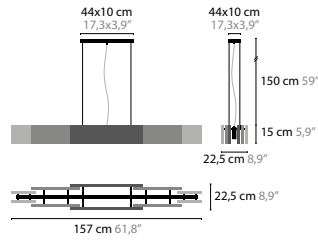

11720 / 11721 H10

NIGHTLIFE

colours 02 (11840 - 11891) 00 01 02 05 10 12 13 14 16 32 33 (11810 - 11821)

11810 / 11811 H5

11820 / 11821 H8 XL

11840 / 11841 W1

11850 / 11851 W2

11860 / 11861 W3