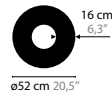

12410 > 12412 H6