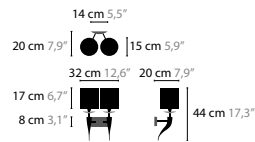

LOVING ARMS

colours 00 01 02 05 10 12 13 14 16 Shade 301 310 320 377 391

11644 W2

NIGHT IN PARIS

colours 00 01 02 05 10 12 13 14 16