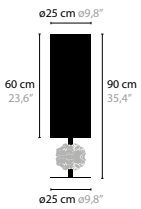

10830 / 10831 / 10832 T1H